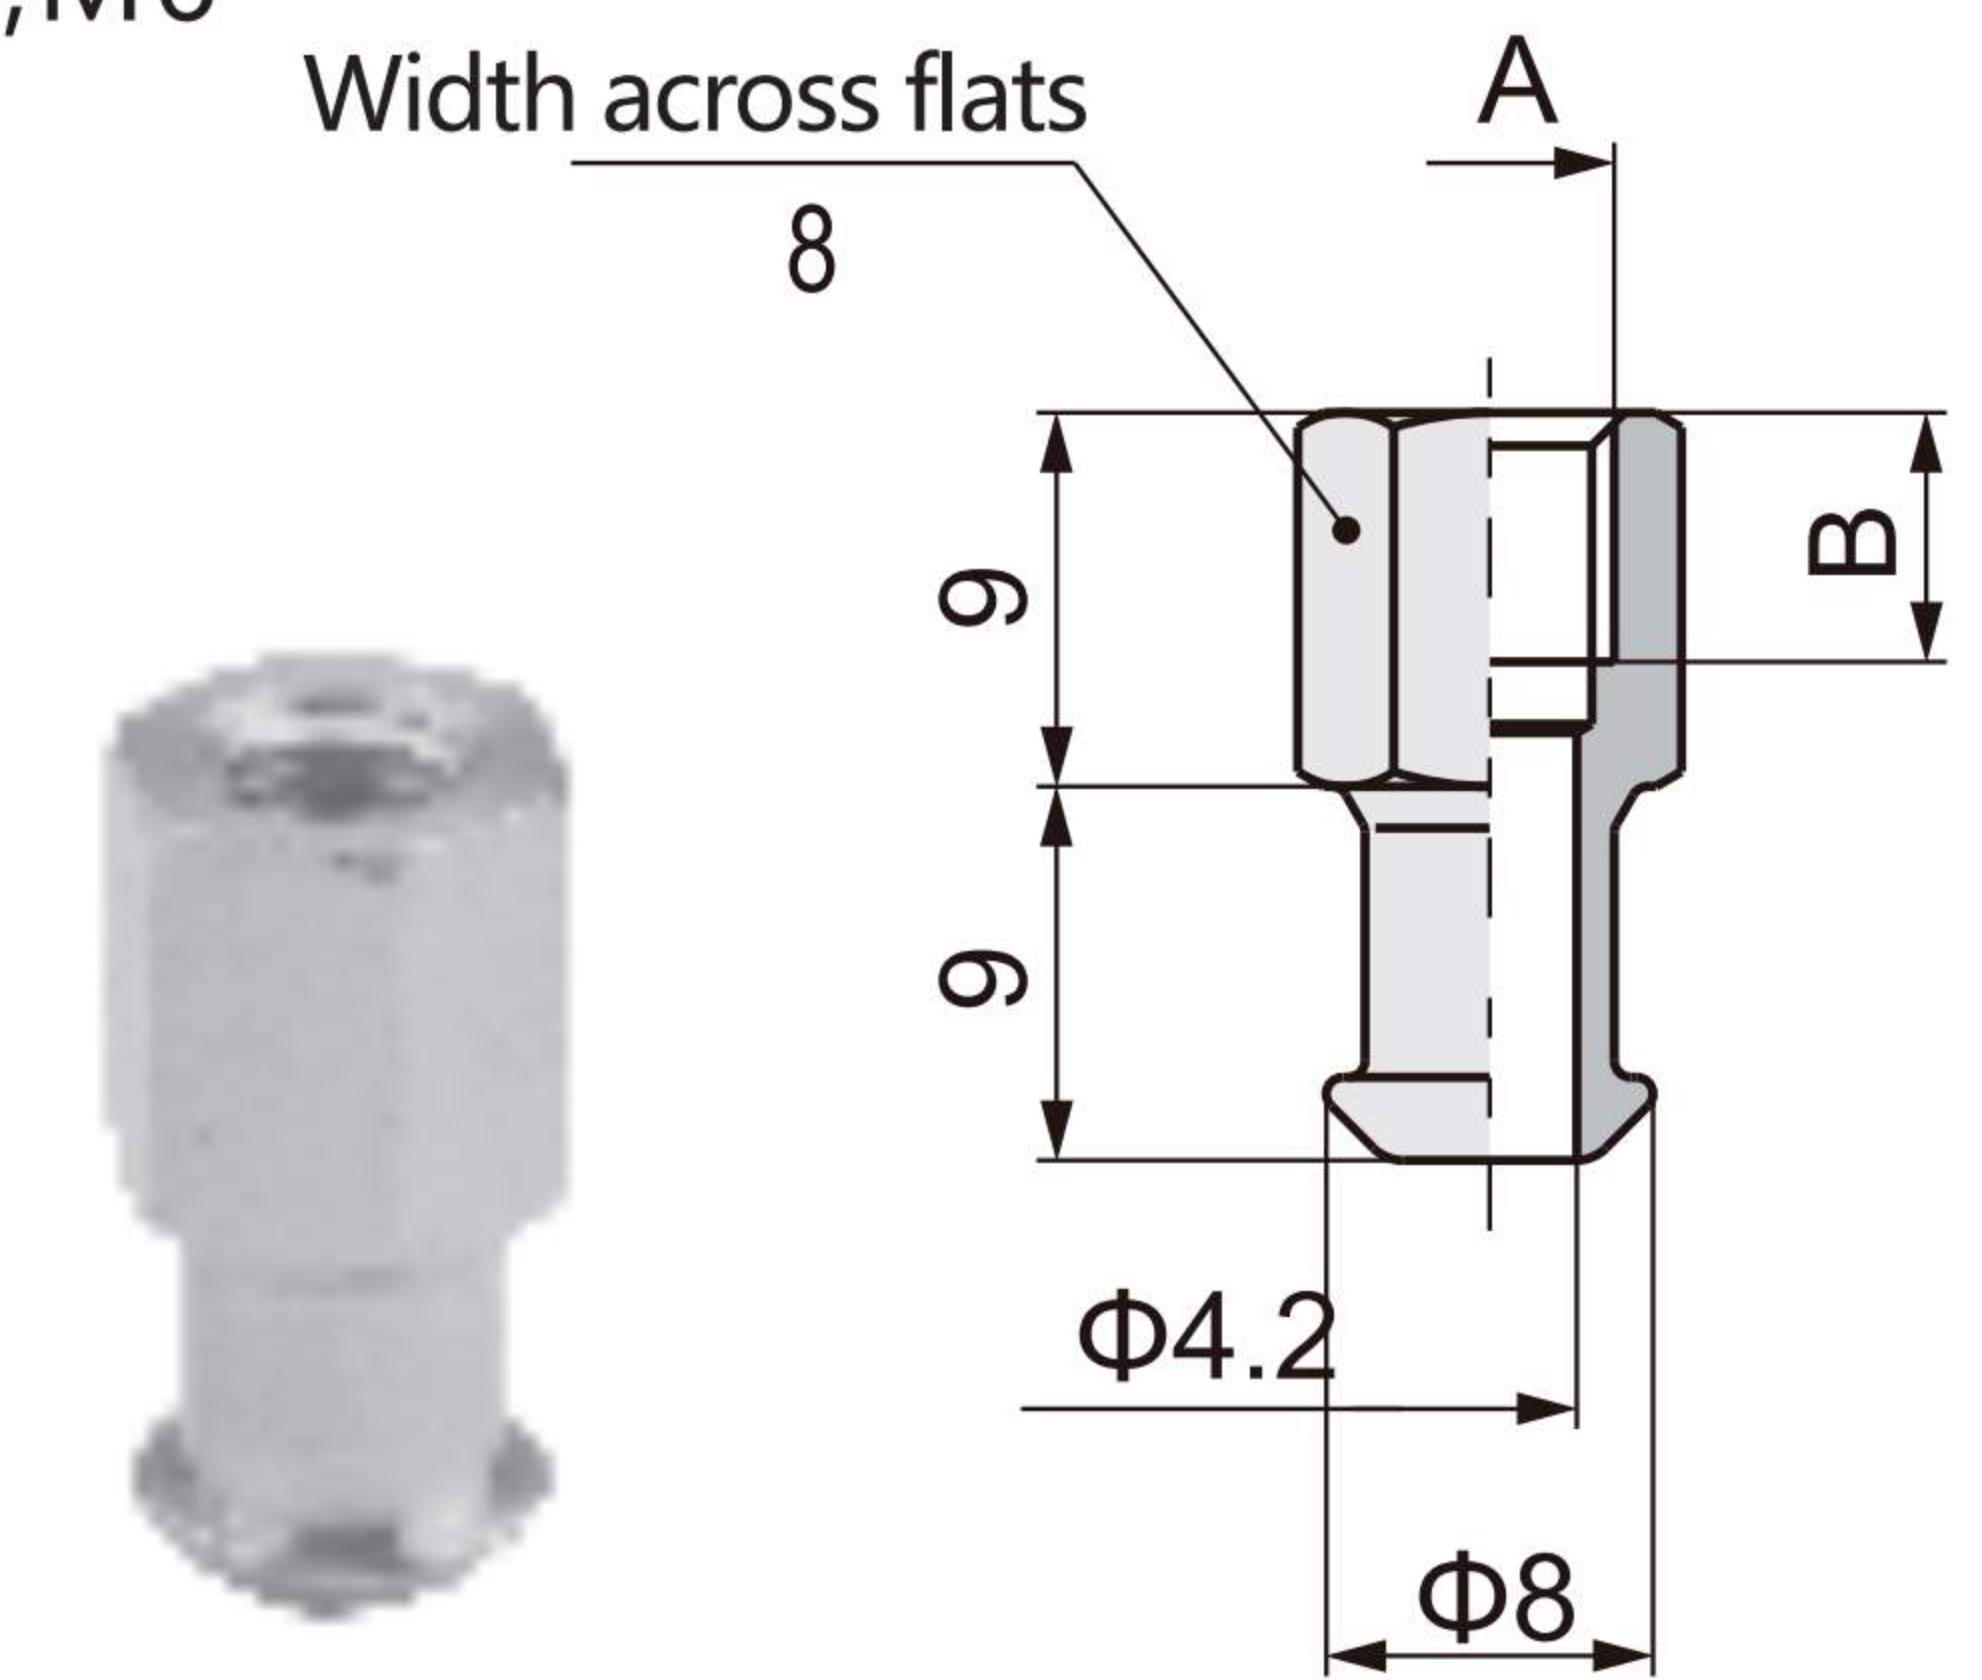

Model No.	A	Adapter
SZPT20C□-B5	23	SZPT3-B5
SZPT20C□-B6	23	SZPT3-B6
SZPT20C□-B8	29	SZPT3-B8
SZPT20C□-B01	29	SZPT3-B01
SZPT25C□-B5	23	SZPT3-B5
SZPT25C□-B6	23	SZPT3-B6
SZPT25C□-B8	29	SZPT3-B8
SZPT25C□-B01	29	SZPT3-B01
SZPT32C□-B5	23.5	SZPT3-B5
SZPT32C□-B6	23.5	SZPT3-B6
SZPT32C□-B8	29.5	SZPT3-B8
SZPT32C□-B01	29.5	SZPT3-B01

Adapter Model

M5, M6

Model No.	A	B
SZPT3-B5	M5X0.6	5
SZPT3-B6	M6X1.0	6

Bellows Type (B)
Ø20,Ø25,Ø32