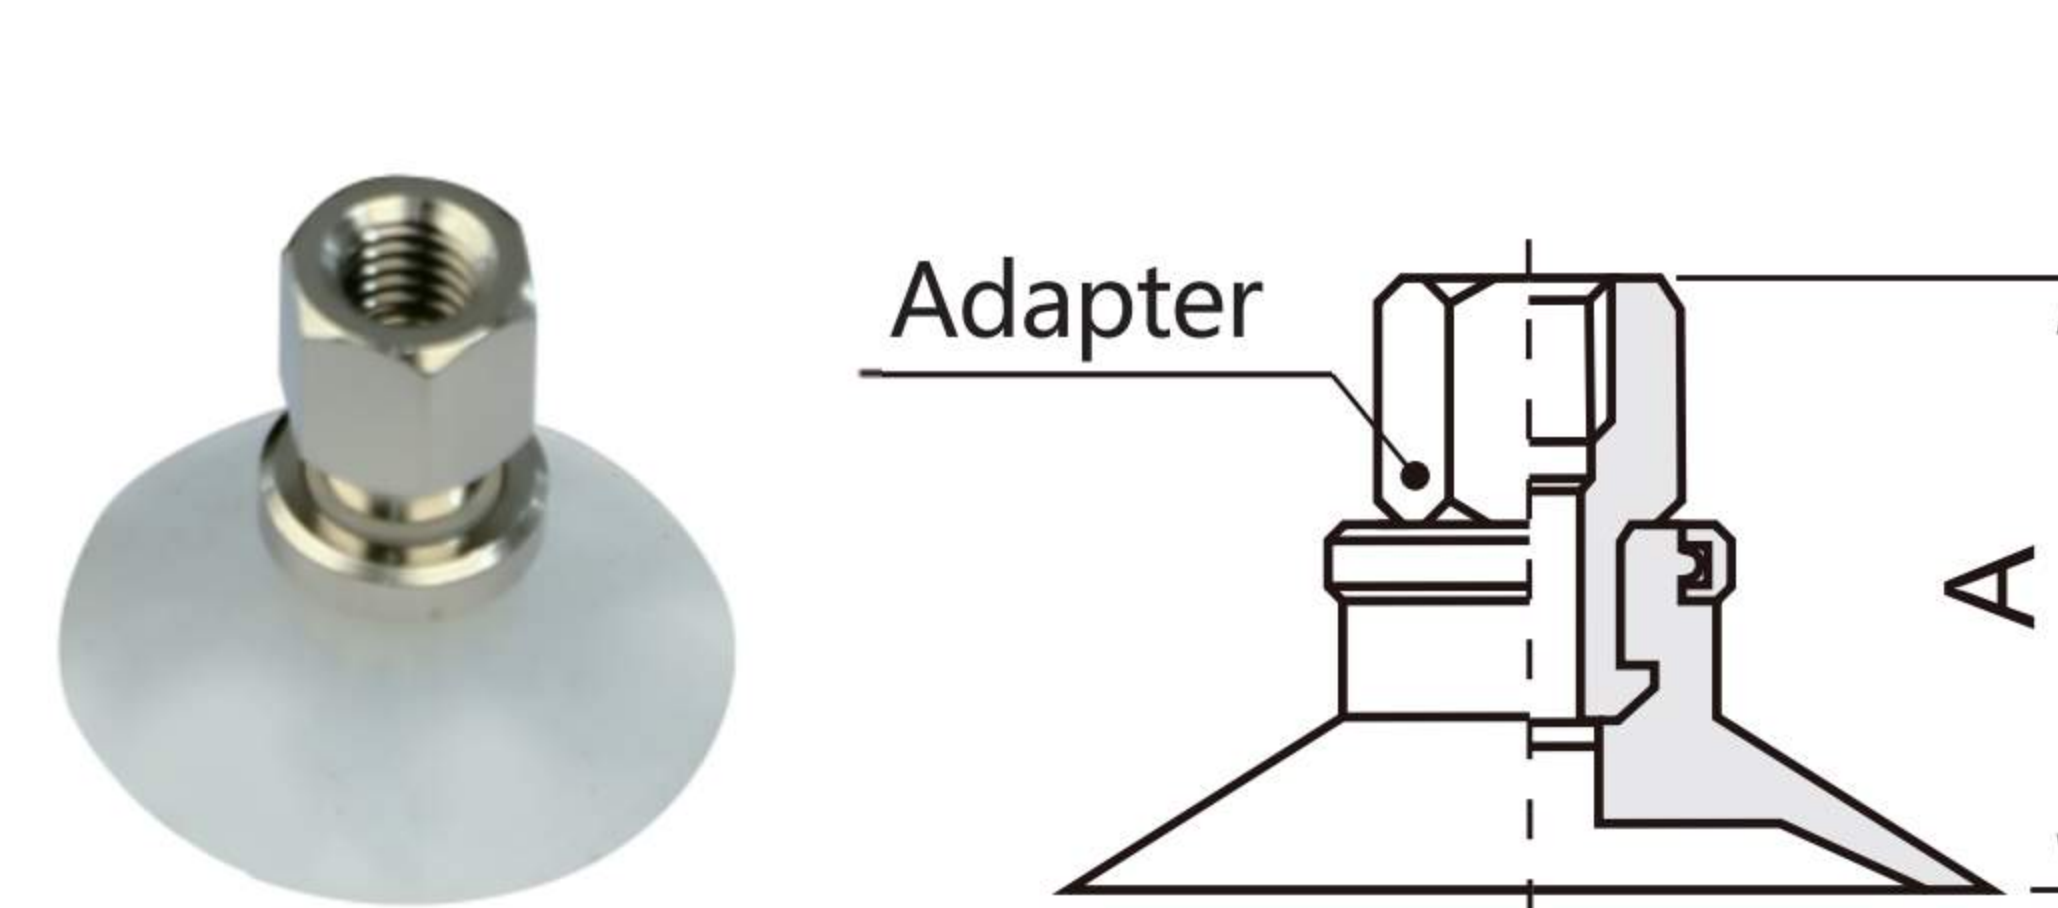

Flat Type with Ribs (C)
Ø20,Ø25,Ø32

Model No.	A	Adapter
SZPT20C□-B5	23	SZPT3-B5
SZPT20C□-B6	23	SZPT3-B6
SZPT20C□-B8	29	SZPT3-B8
SZPT20C□-B01	29	SZPT3-B01
SZPT25C□-B5	23	SZPT3-B5
SZPT25C□-B6	23	SZPT3-B6
SZPT25C□-B8	29	SZPT3-B8
SZPT25C□-B01	29	SZPT3-B01
SZPT32C□-B5	23.5	SZPT3-B5
SZPT32C□-B6	23.5	SZPT3-B6
SZPT32C□-B8	29.5	SZPT3-B8
SZPT32C□-B01	29.5	SZPT3-B01