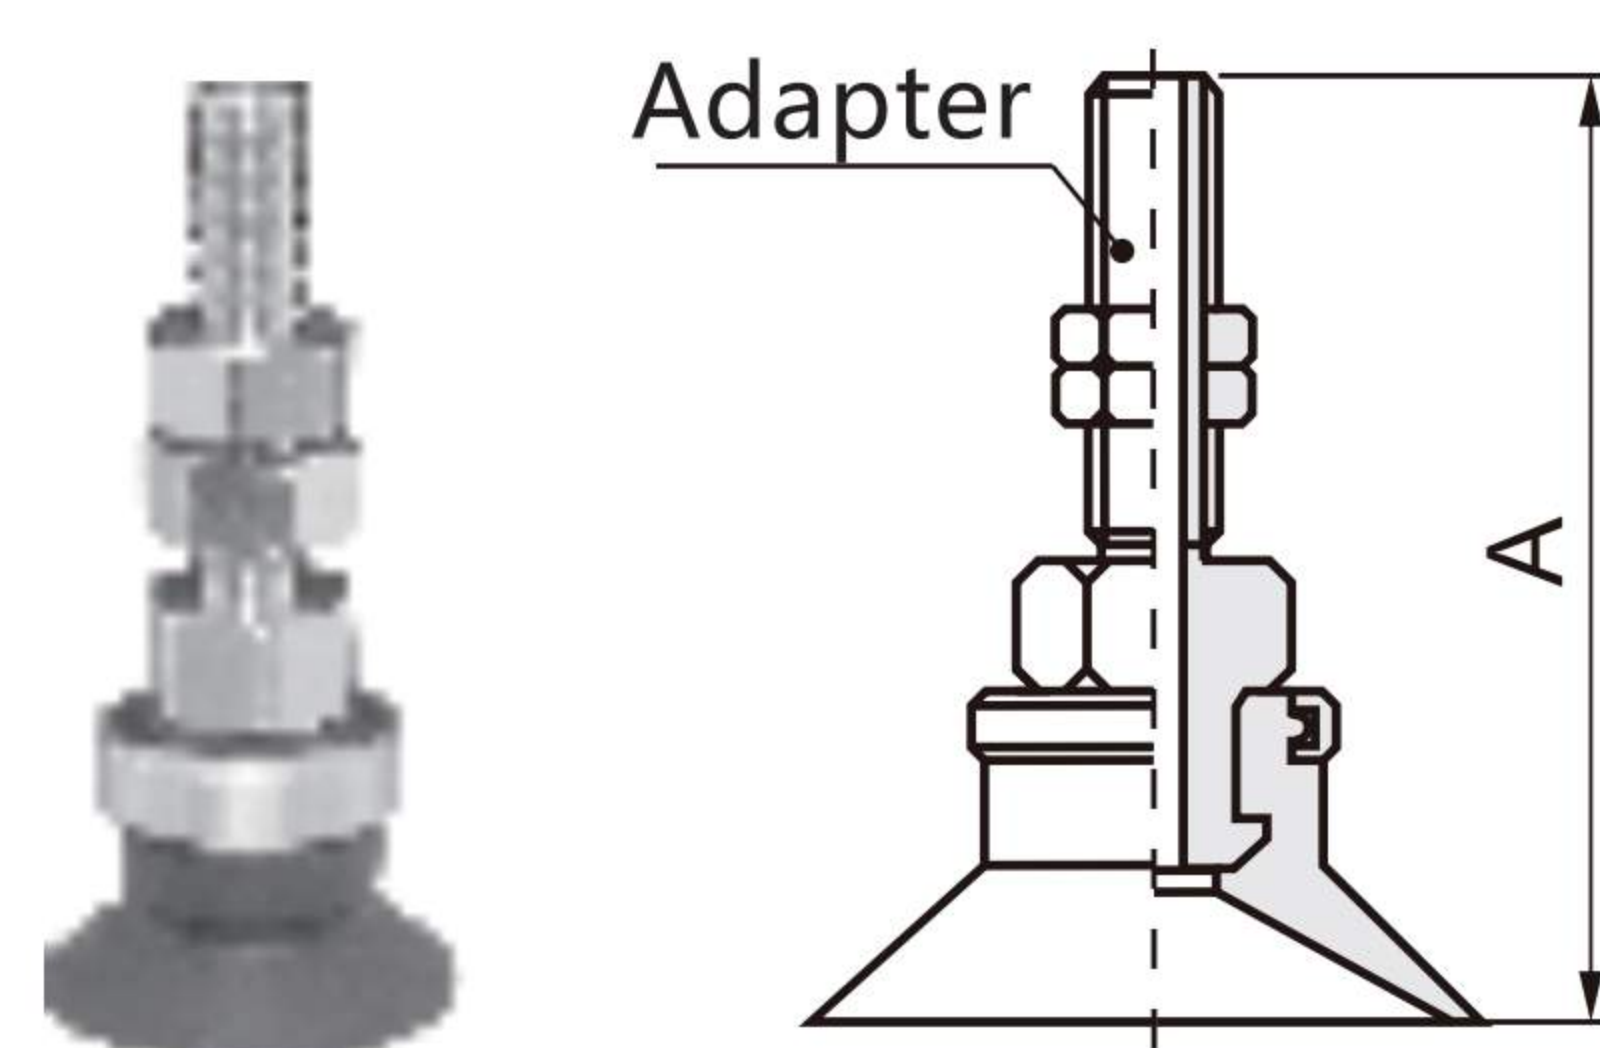

Bellows Type (B)
Ø6, Ø8

Model No.	Adapter
SZPT06B□-B4	SZPT1-B4
SZPT06B□-B5	SZPT1-B5
SZPT08B□-B4	SZPT1-B4
SZPT08B□-B5	SZPT1-B5

Adapter Model

Model No.	A	B
SZPT1-B4	M4X0.7	4
SZPT1-B5	M5X0.8	5

◎ Pad Type

Flat Type (U)
Ø10,Ø13,Ø16