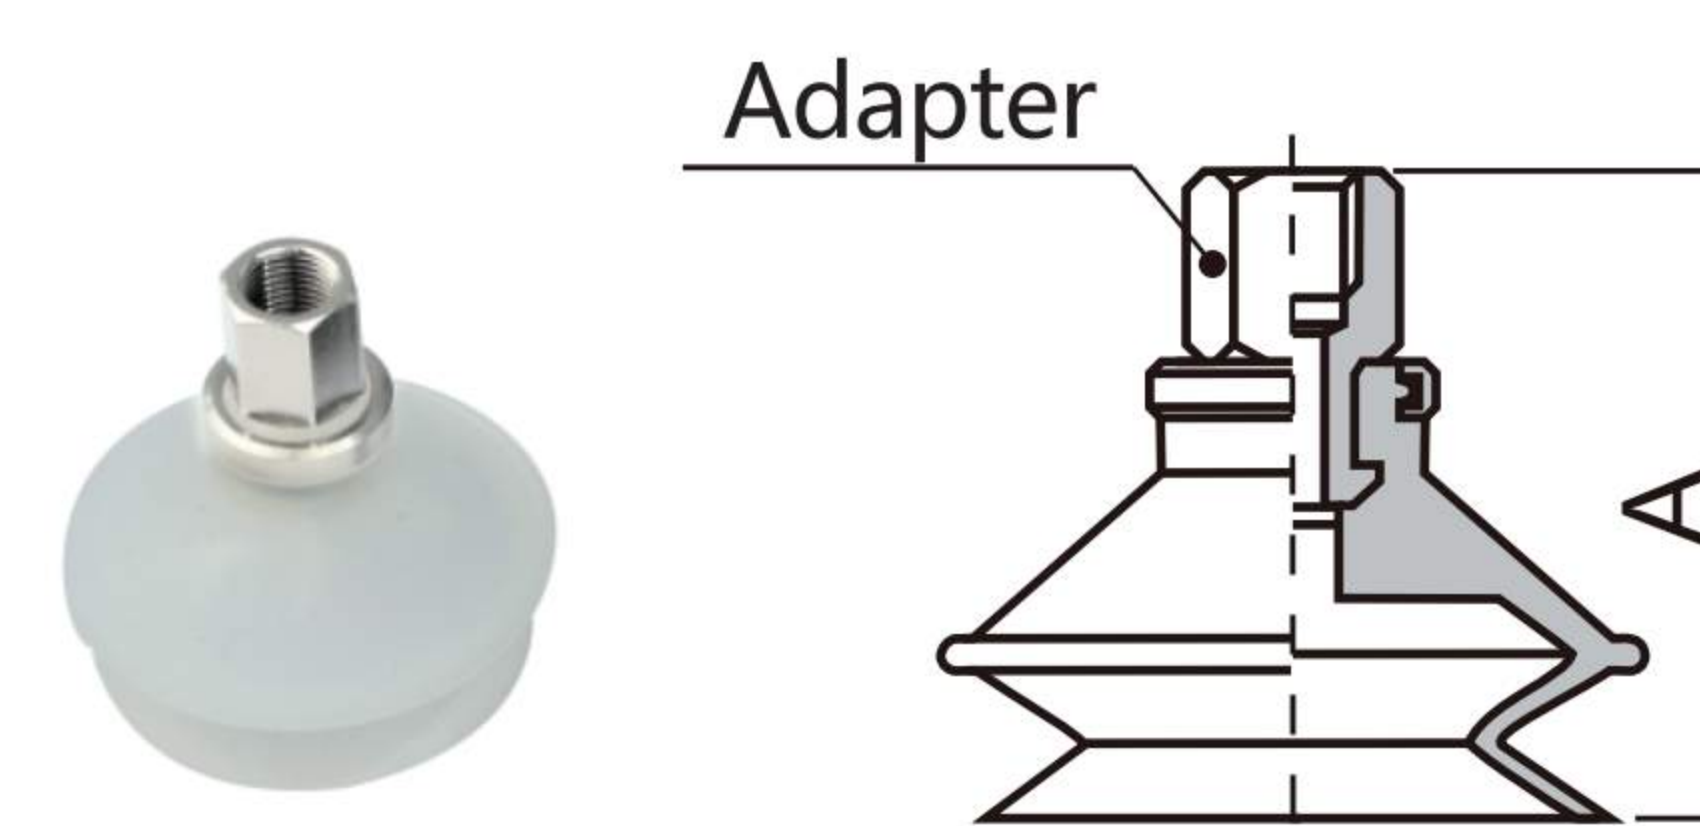

Model No.	A	Adapter
SZPT40B□-B6	32.5	SZPT4-B6
SZPT40B□-B8	38.5	SZPT4-B8
SZPT40B□-B01	38.5	SZPT4-B01
SZPT50B□-B6	32.5	SZPT4-B6
SZPT50B□-B8	38.5	SZPT4-B8
SZPT50B□-B01	38.5	SZPT4-B01

6
SZPT
without Buffer