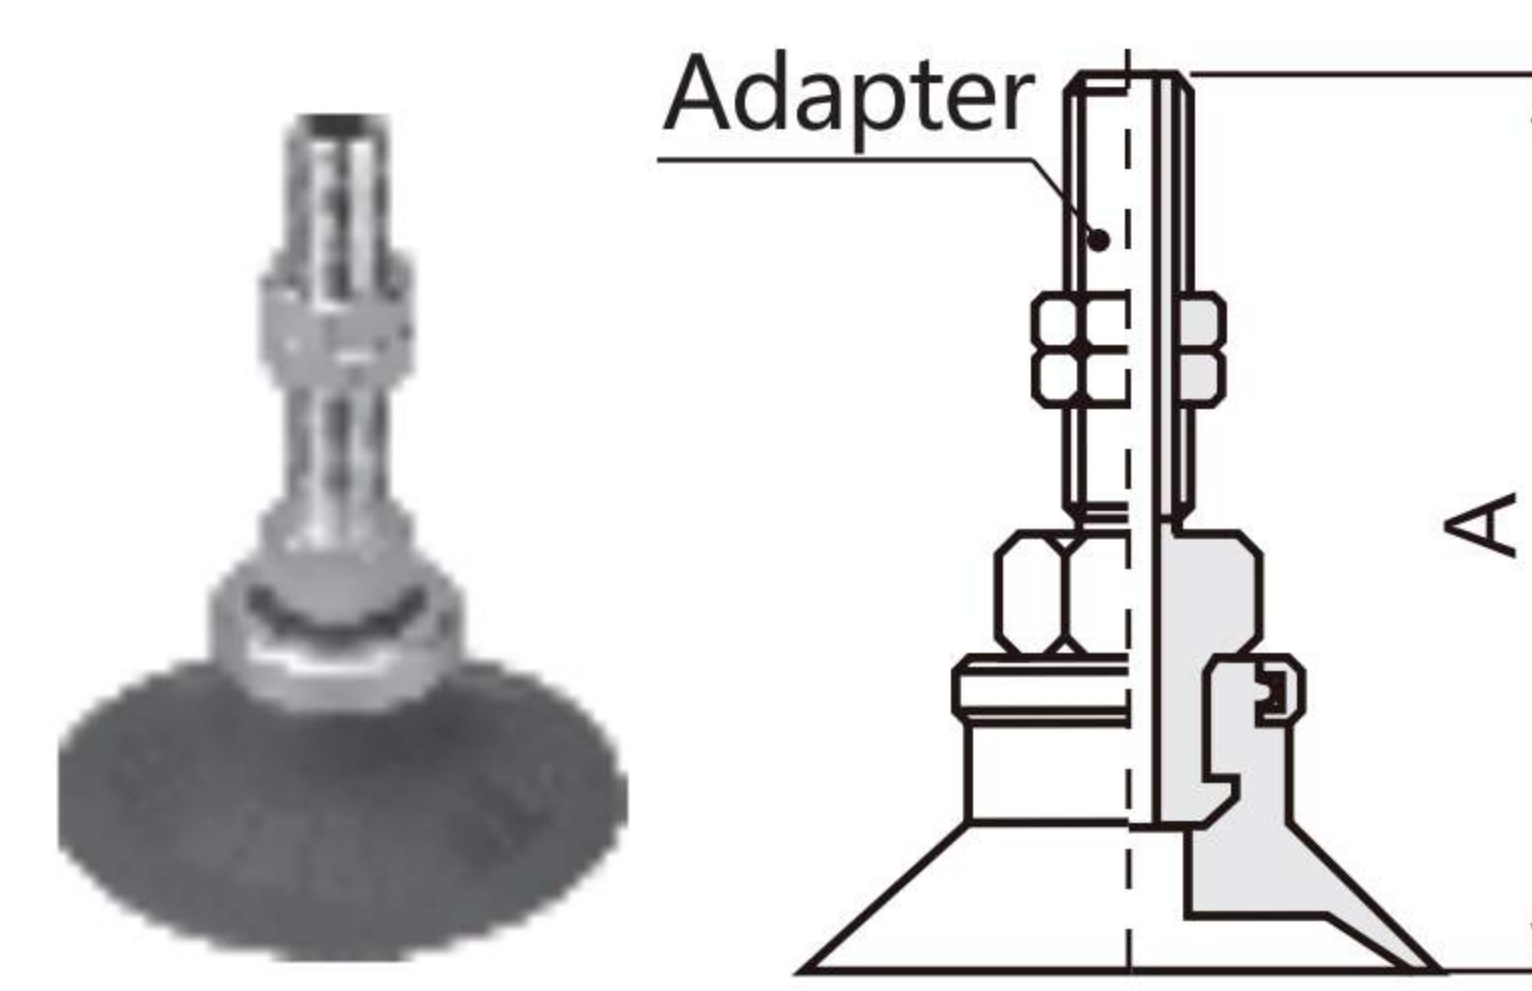

Model No.	A	Adapter
SZPT20U□-A6	45	SZPT3-A6
SZPT20U□-A8	40	SZPT3-A8
SZPT25U□-A6	45	SZPT3-A6
SZPT25U□-A8	40	SZPT3-A8
SZPT32U□-A6	45.5	SZPT3-A6
SZPT32U□-A8	40.5	SZPT3-A8

Flat Type with Ribs (C)
Ø20,Ø25,Ø32