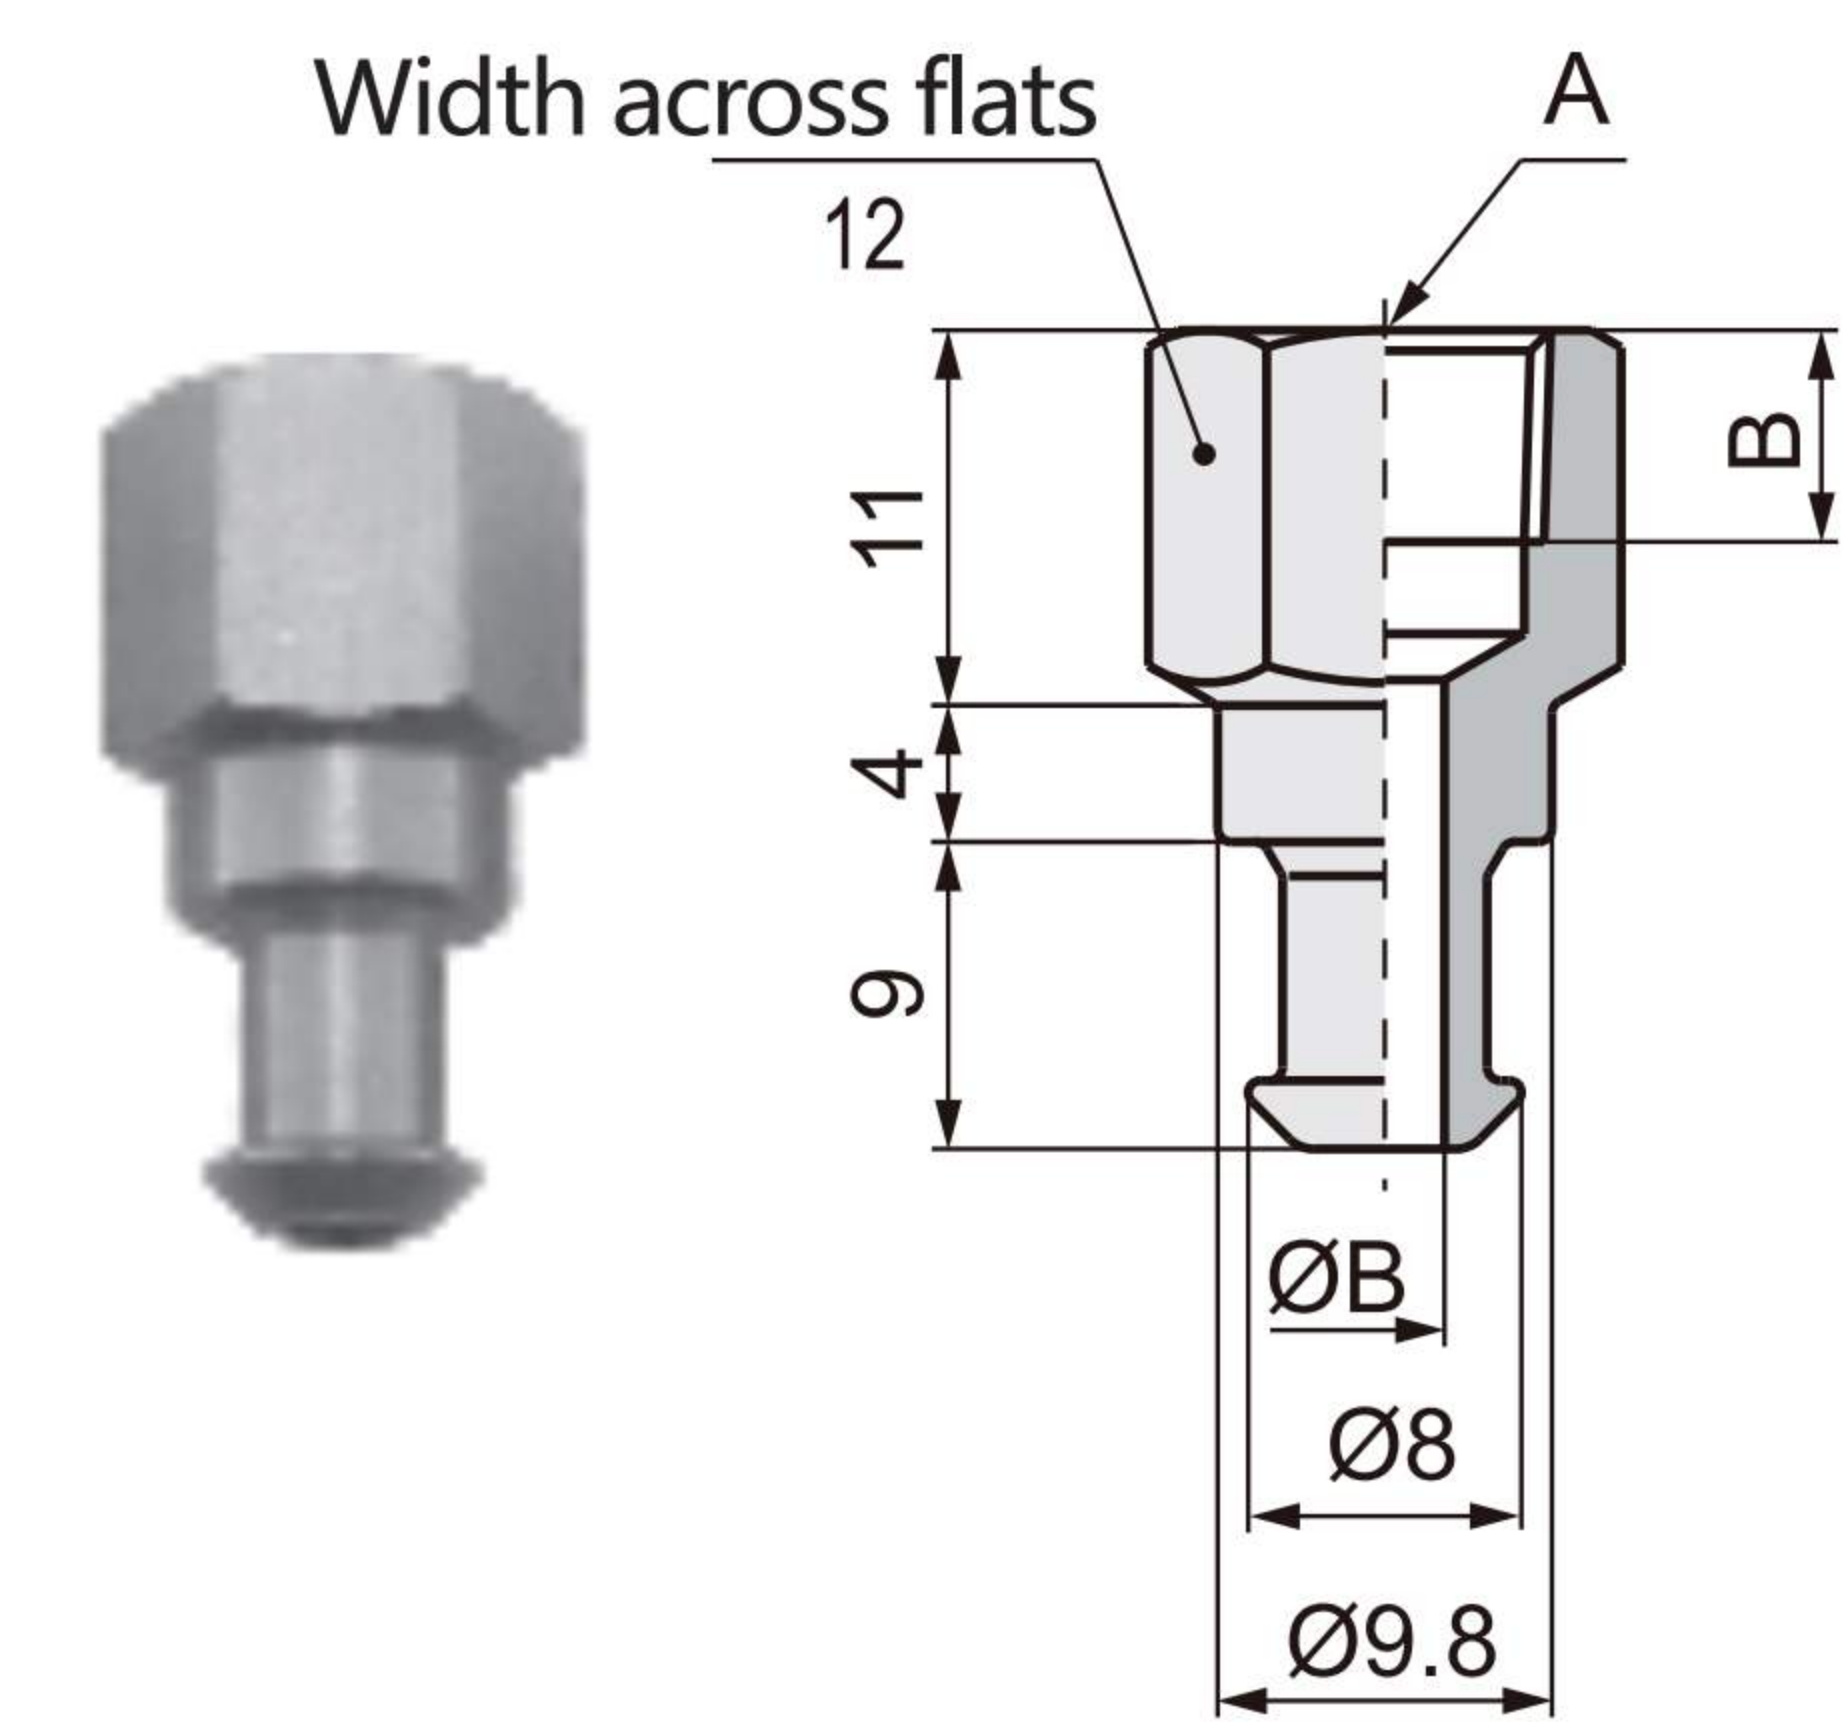

Model No.	A	B
SZPT3-B8	M8X1.25	3.5
SZPT3-B01	Rc1/8	6.2