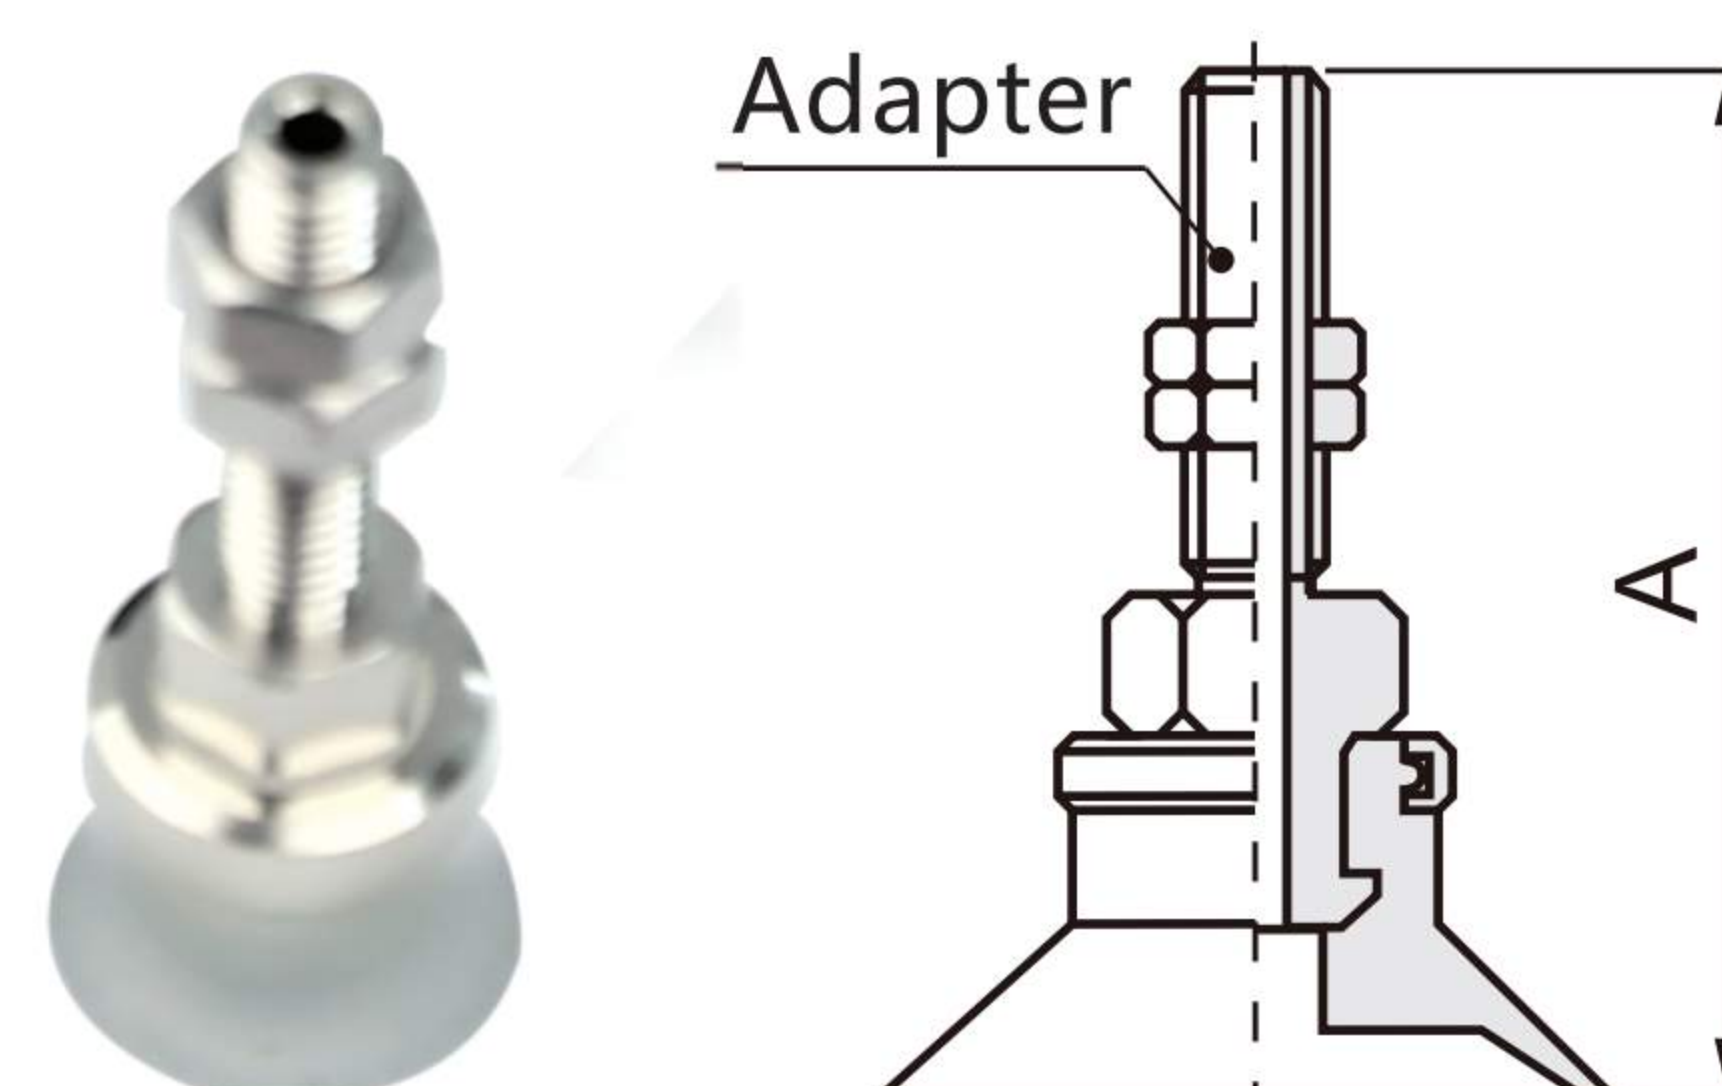

Model No.	A	Adapter
SZPT10C□-A5	38	SZPT2-A5
SZPT10C□-A6	43	SZPT2-A6
SZPT13C□-A5	38	SZPT2-A5
SZPT13C□-A6	43	SZPT2-A6
SZPT16C□-A5	38.5	SZPT2-A5
SZPT16C□-A6	43.5	SZPT2-A6

Adapter Model