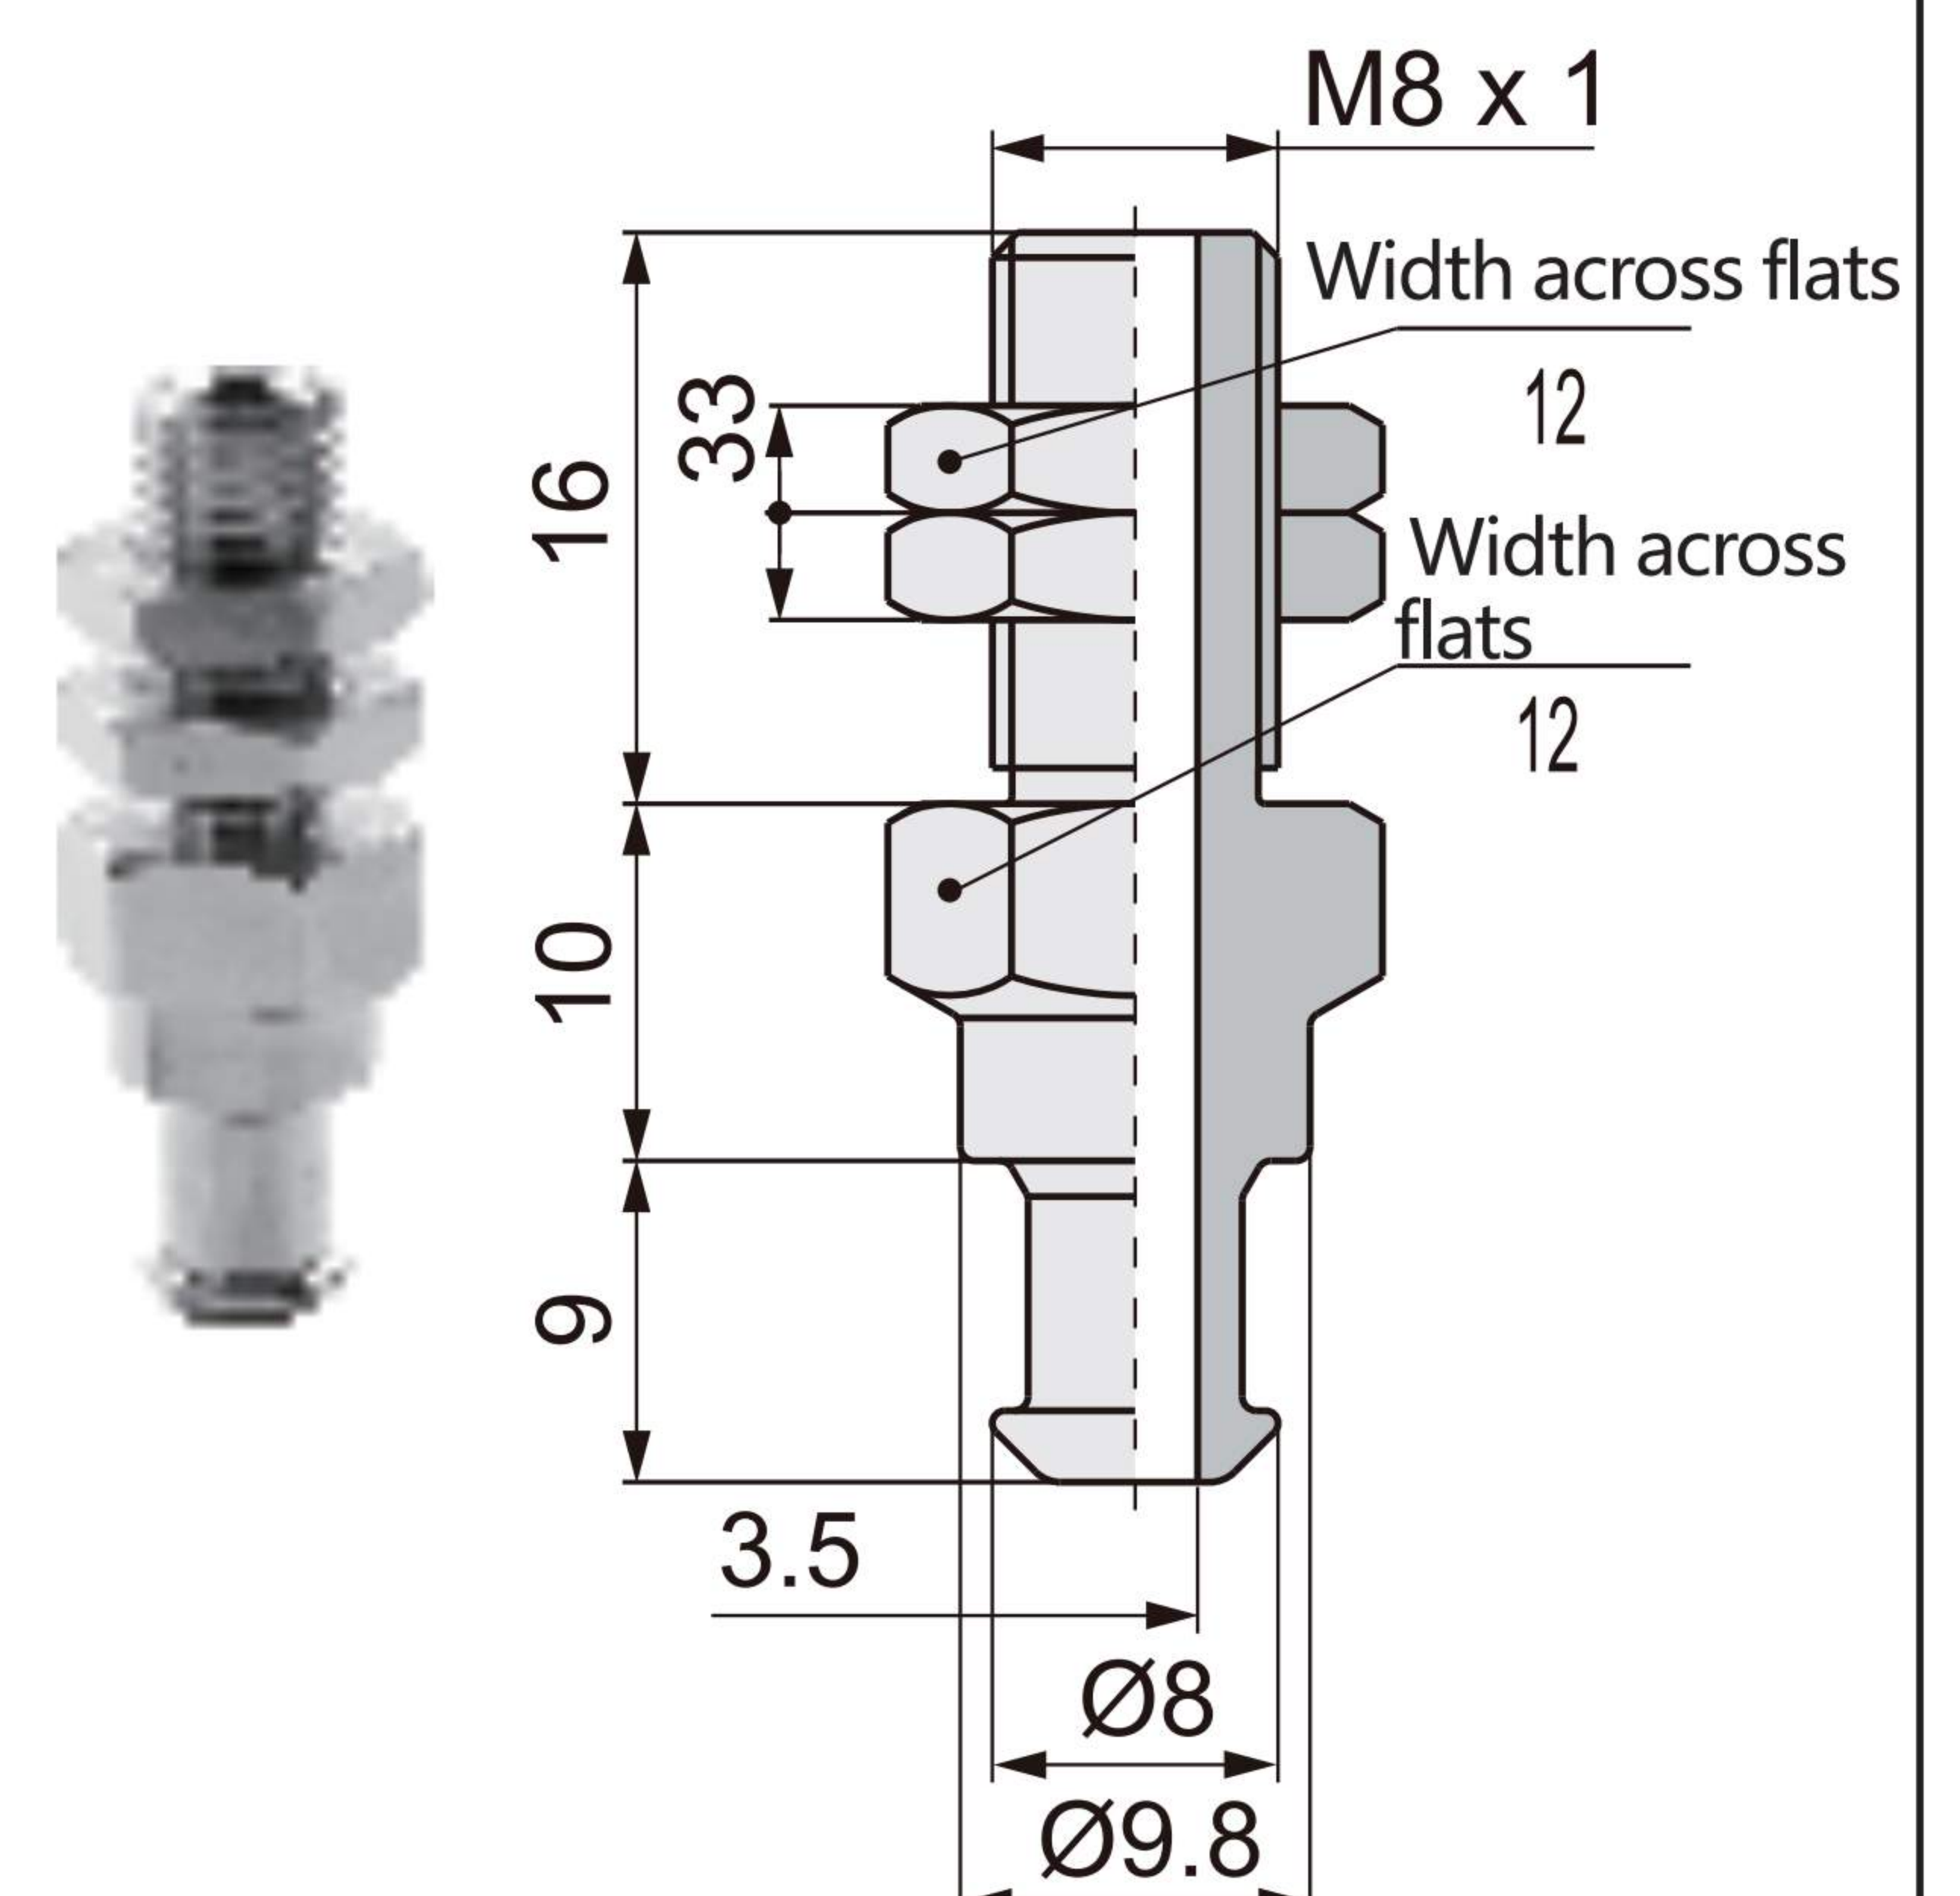

Bellows Type (B)
Ø20,Ø25,Ø32

Model No.	A	Adapter
SZPT20B□-A6	54.5	SZPT3-A6
SZPT20B□-A8	49.5	SZPT3-A8
SZPT25B□-A6	55	SZPT3-A6
SZPT25B□-A8	50	SZPT3-A8
SZPT32B□-A6	60	SZPT3-A6
SZPT32B□-A8	55	SZPT3-A8

Deep Type (D)
Ø25

Model No.	A	Adapter
SZPT25D□-A6	51	SZPT3-A6
SZPT25D□-A8	46	SZPT3-A8

SZPT3-A8