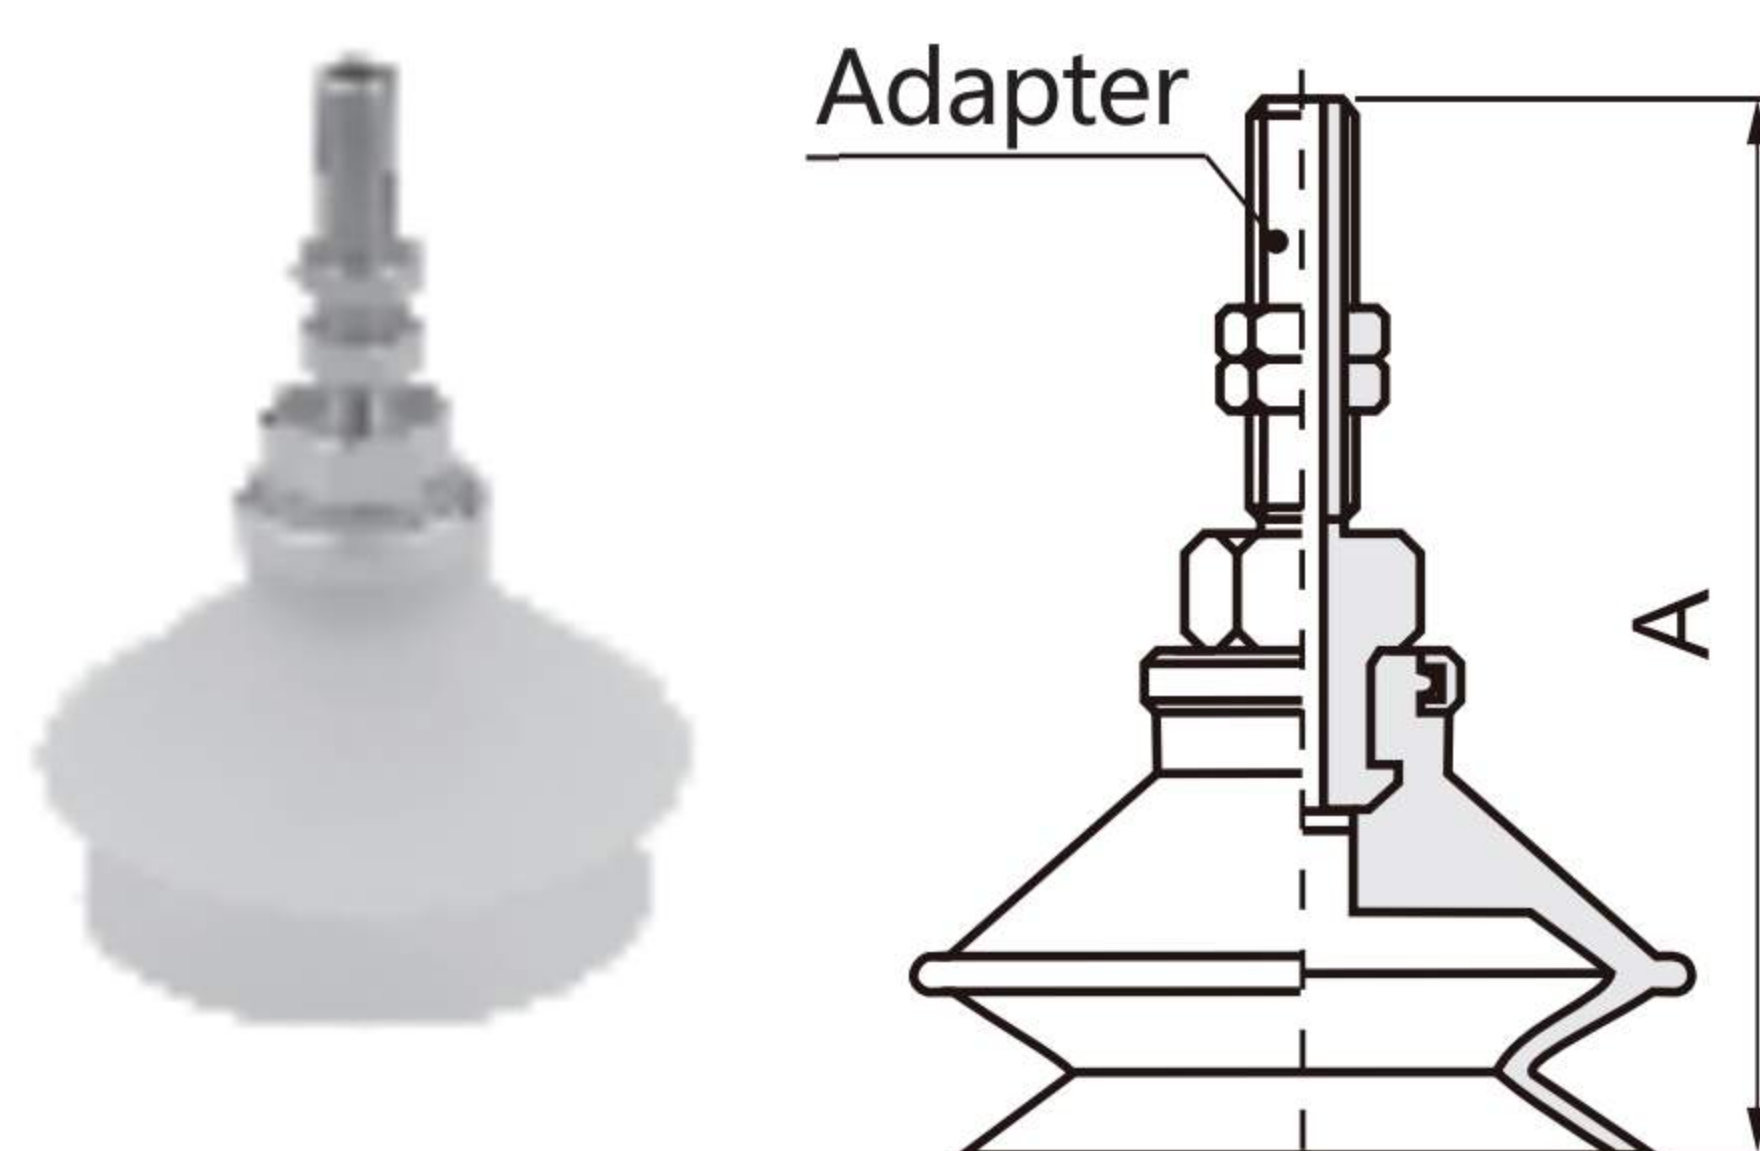

Model No.	A	B	C	D
SZPT4-A6	M6X1	26	8	3
SZPT4-A8	M8X1	16	12	4.5

Bellows Type (B)
Ø40,Ø50

Model No.	A	Adapter
SZPT40B□-A6	66	SZPT3-A6
SZPT40B□-A8	56	SZPT3-A8
SZPT50B□-A6	70	SZPT3-A6
SZPT50B□-A8	60	SZPT3-A8

Deep Type (D)
Ø40