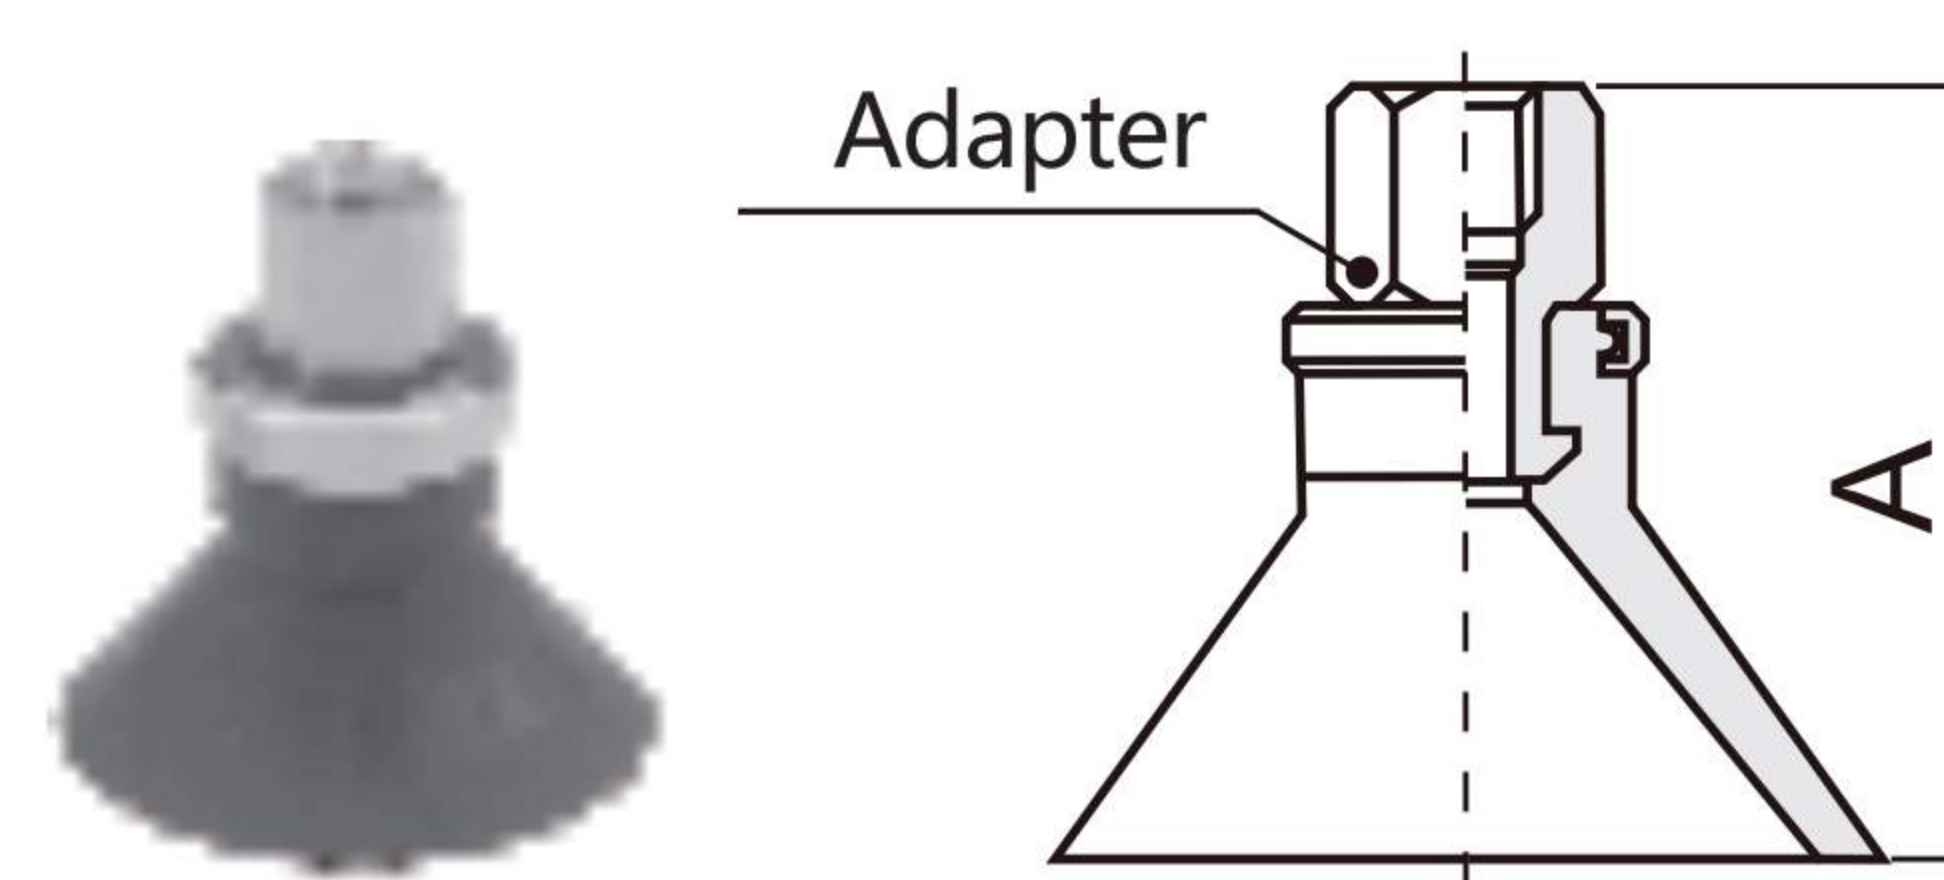

Model No.	A	Adapter
SZPT25D□-B5	29	SZPT3-B5
SZPT25D□-B6	29	SZPT3-B6
SZPT25D□-B8	35	SZPT3-B8
SZPT25D□-B01	35	SZPT3-B01

Adapter Model

M8, Rc1/8