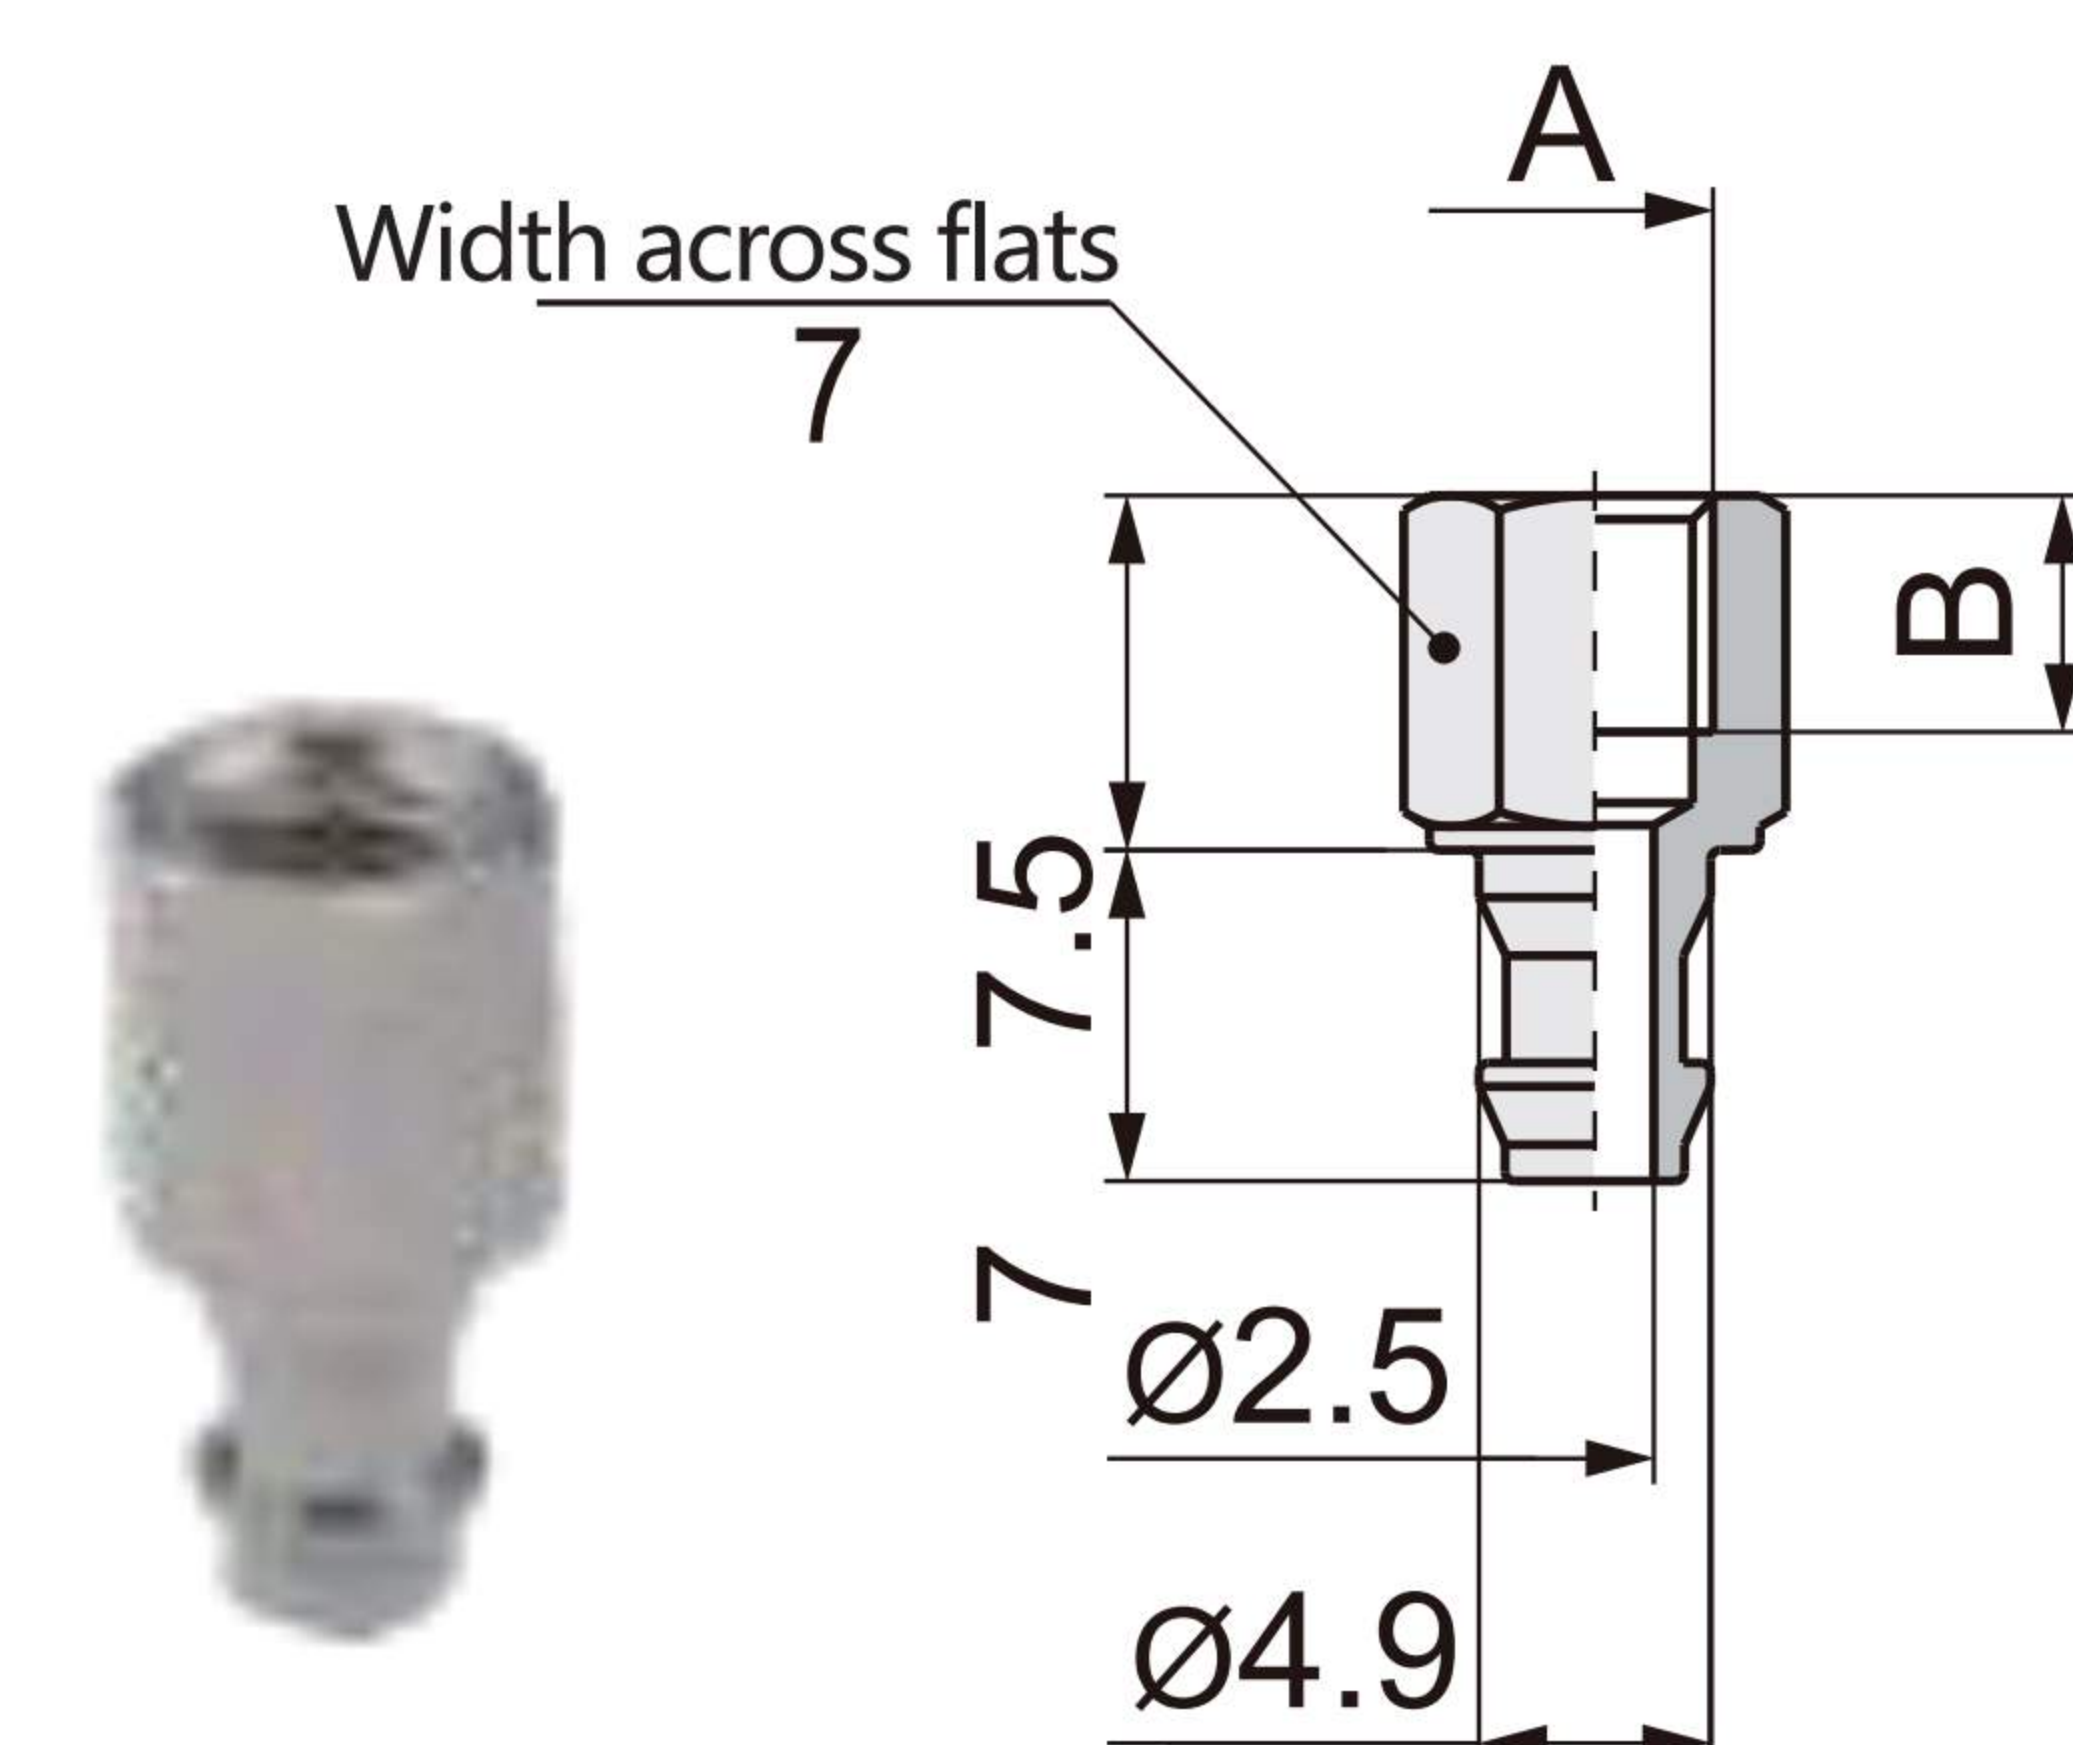

Bellows Type (B)
Ø6, Ø8

Model No.	Adapter
SZPT06B□-B4	SZPT1-B4
SZPT06B□-B5	SZPT1-B5
SZPT08B□-B4	SZPT1-B4
SZPT08B□-B5	SZPT1-B5

Adapter Model

Model No.	A	B
SZPT1-B4	M4X0.7	4
SZPT1-B5	M5X0.8	5

◎ Pad Type

Flat Type (U)
Ø10,Ø13,Ø16