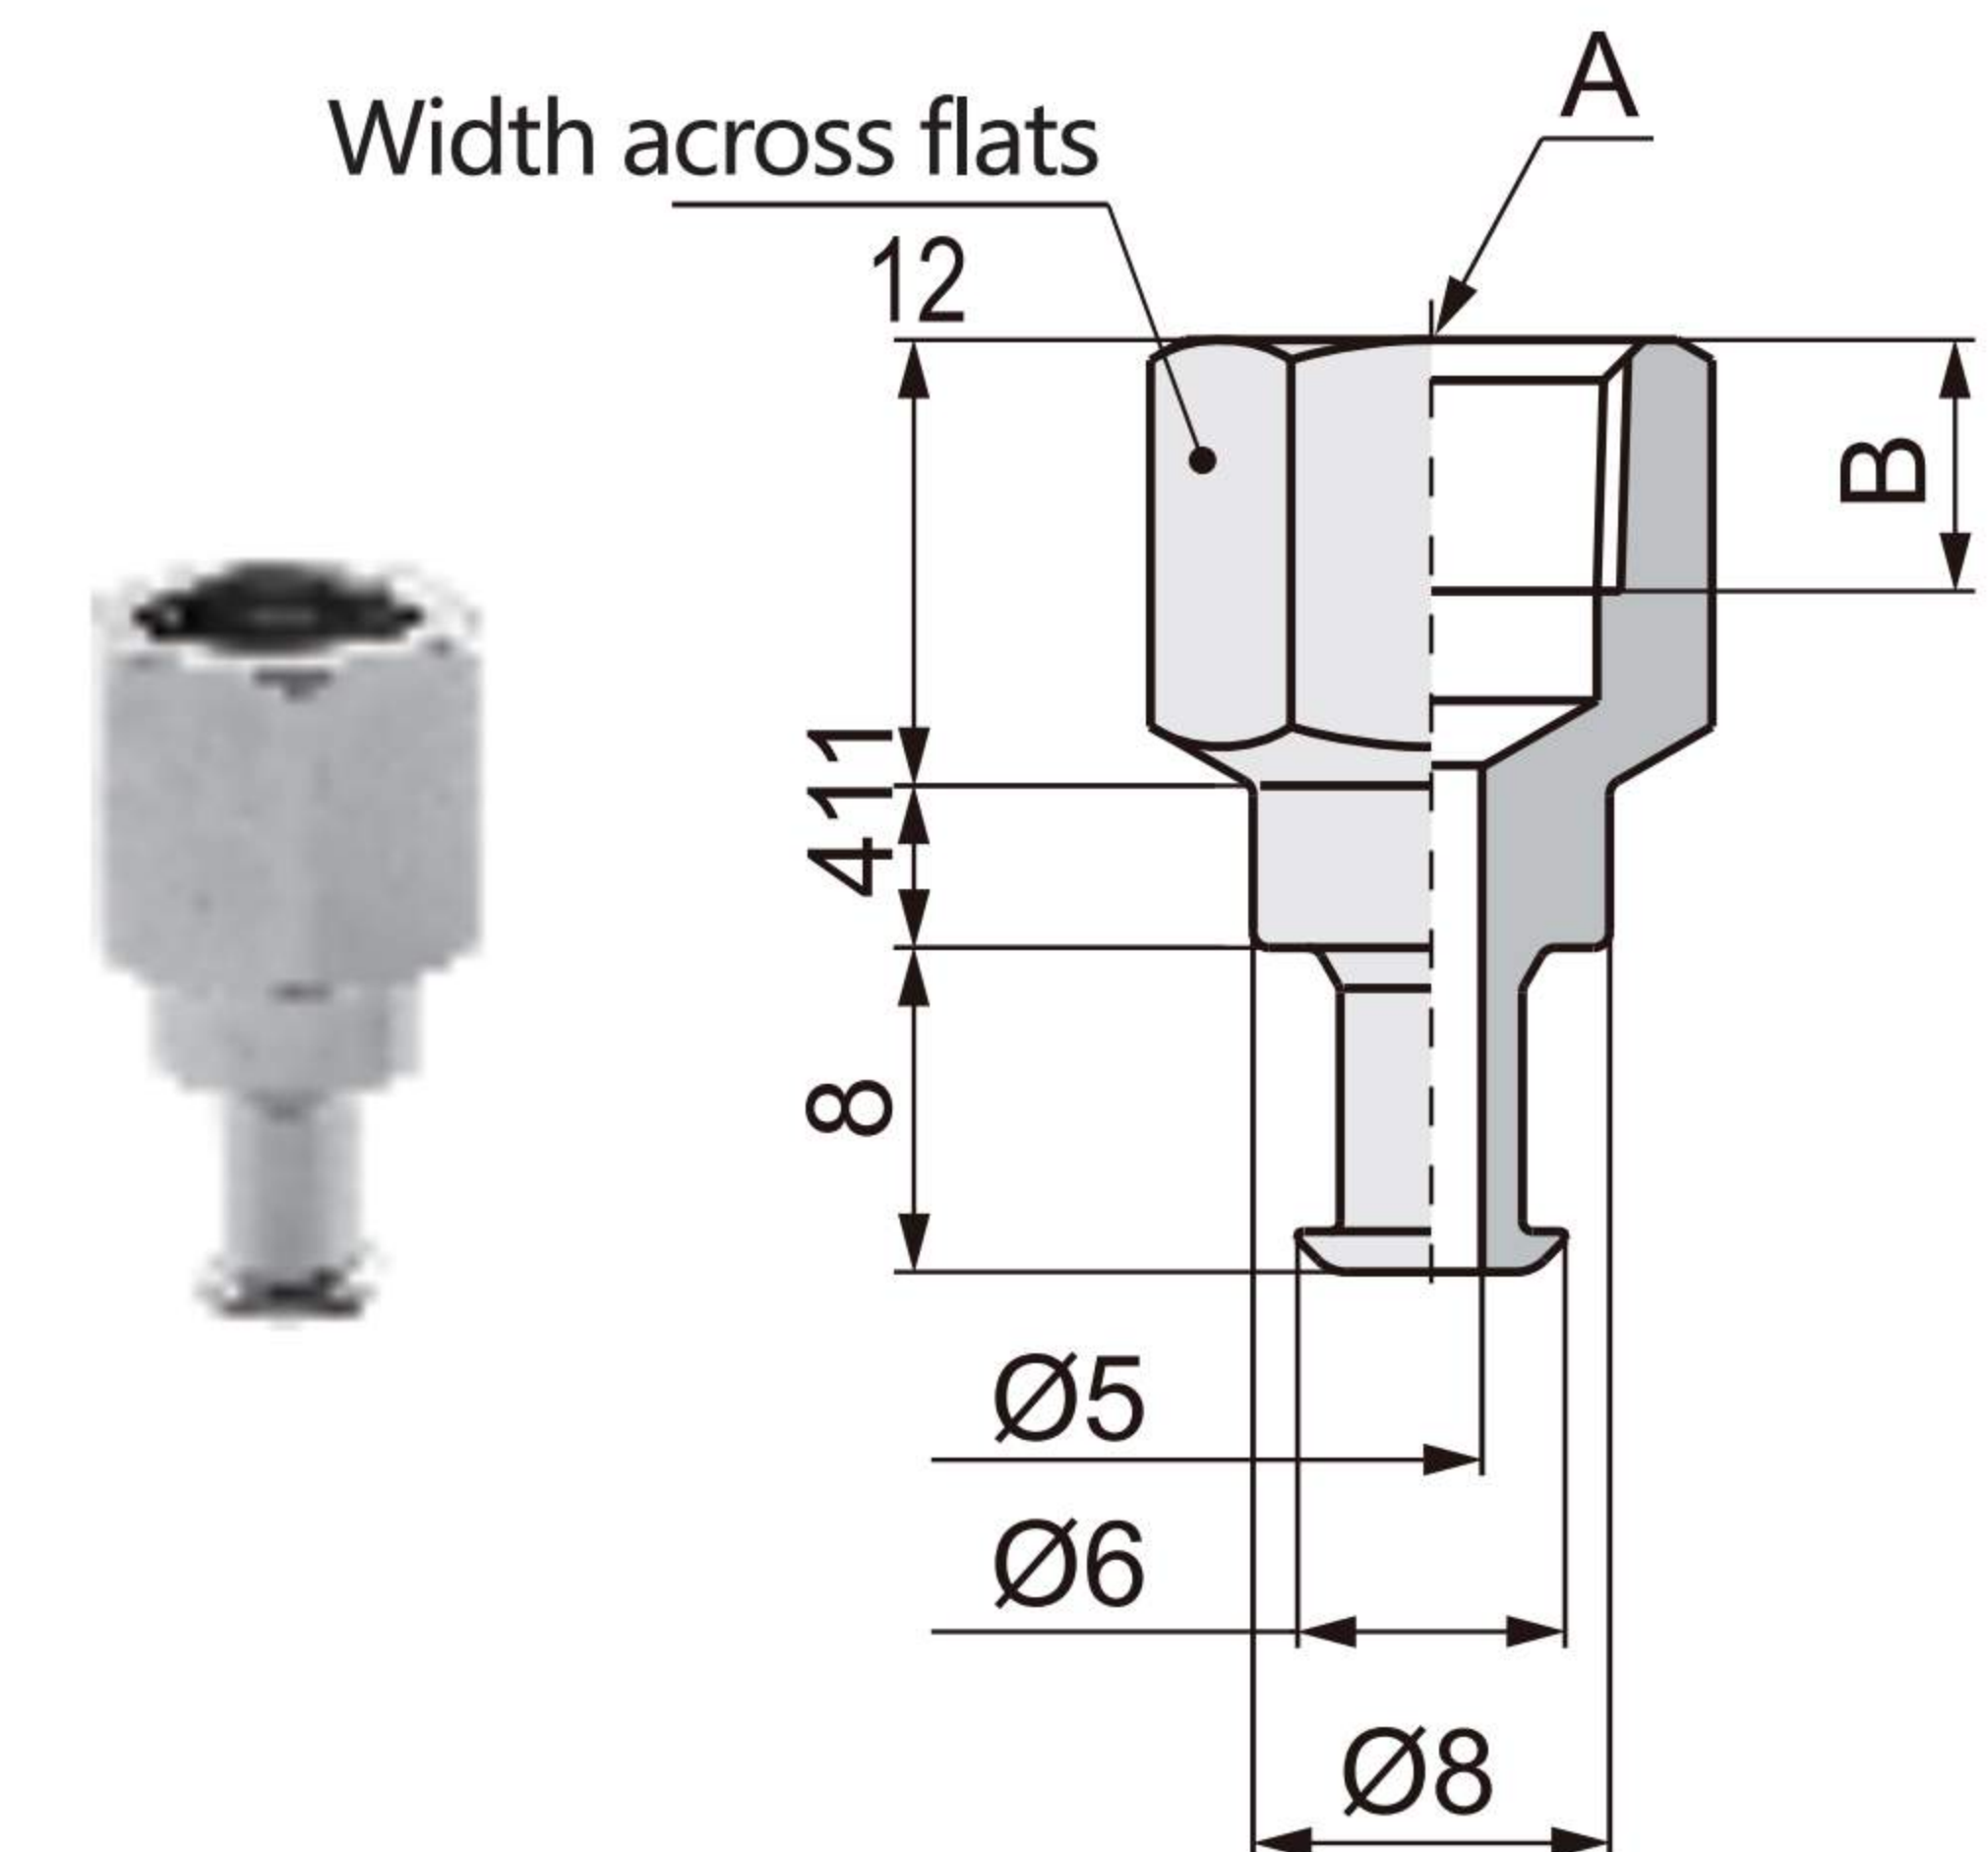

Model No.	A	Adapter
SZPT10D□-B5	24	SZPT2-B5
SZPT10D□-B6	24	SZPT2-B6
SZPT10D□-B01	30	SZPT2-B01
SZPT16D□-B5	25	SZPT2-B5
SZPT16D□-B6	25	SZPT2-B6
SZPT16D□-B01	31	SZPT2-B01

Adapter Model

Rc1/8