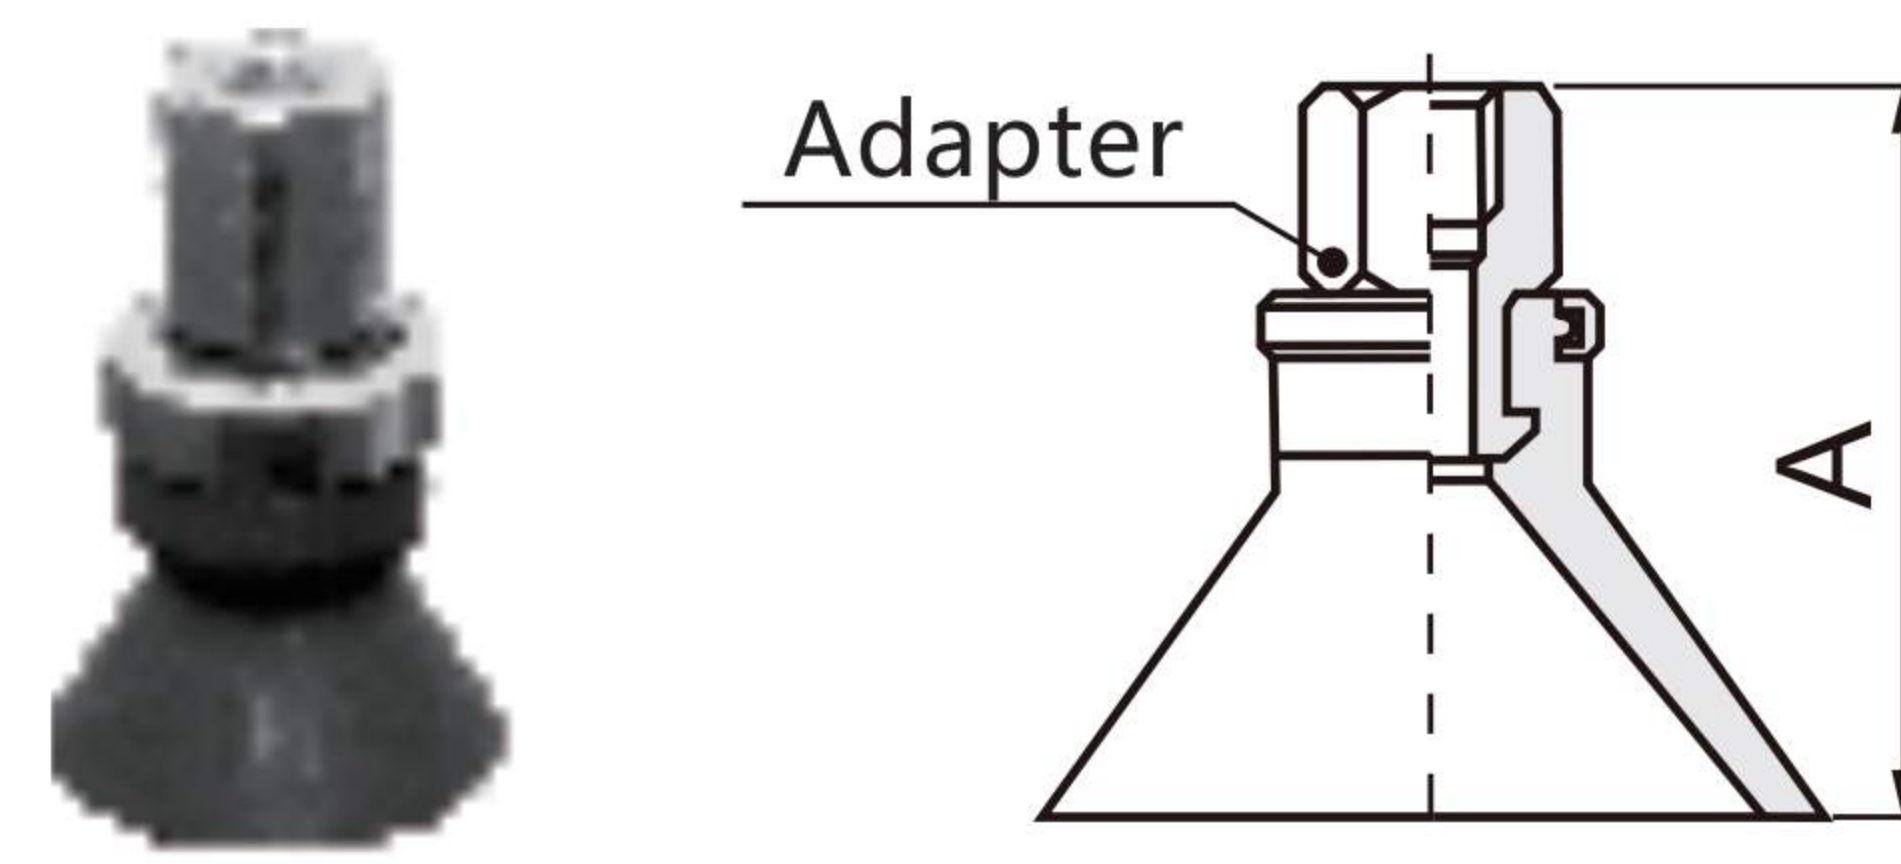

Model No.	A	Adapter
SZPT10B□-B5	25	SZPT2-B5
SZPT10B□-B6	25	SZPT2-B6
SZPT10B□-B01	31	SZPT2-B01
SZPT13B□-B5	27.5	SZPT2-B5
SZPT13B□-B6	27.5	SZPT2-B6
SZPT13B□-B01	33.5	SZPT2-B01
SZPT16B□-B5	29	SZPT2-B5
SZPT16B□-B6	29	SZPT2-B6
SZPT16B□-B01	35	SZPT2-B01

Deep Type (D)
Ø10,Ø16