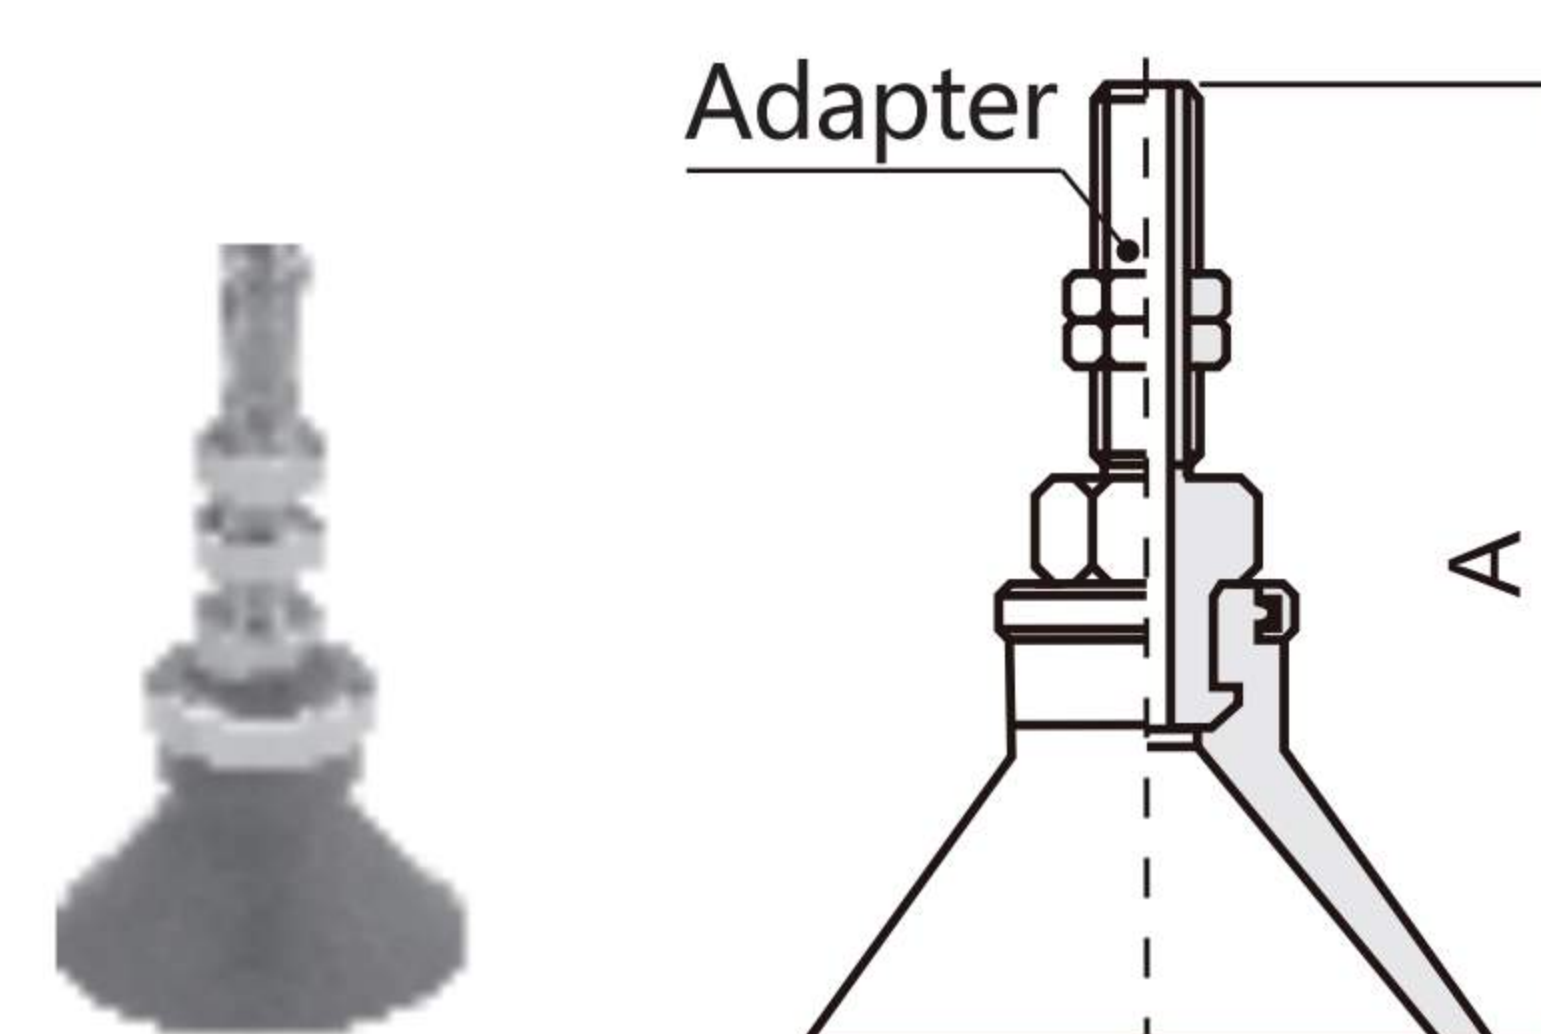

Model No.	A	Adapter
SZPT20B□-A6	54.5	SZPT3-A6
SZPT20B□-A8	49.5	SZPT3-A8
SZPT25B□-A6	55	SZPT3-A6
SZPT25B□-A8	50	SZPT3-A8
SZPT32B□-A6	60	SZPT3-A6
SZPT32B□-A8	55	SZPT3-A8

Deep Type (D)
Ø25