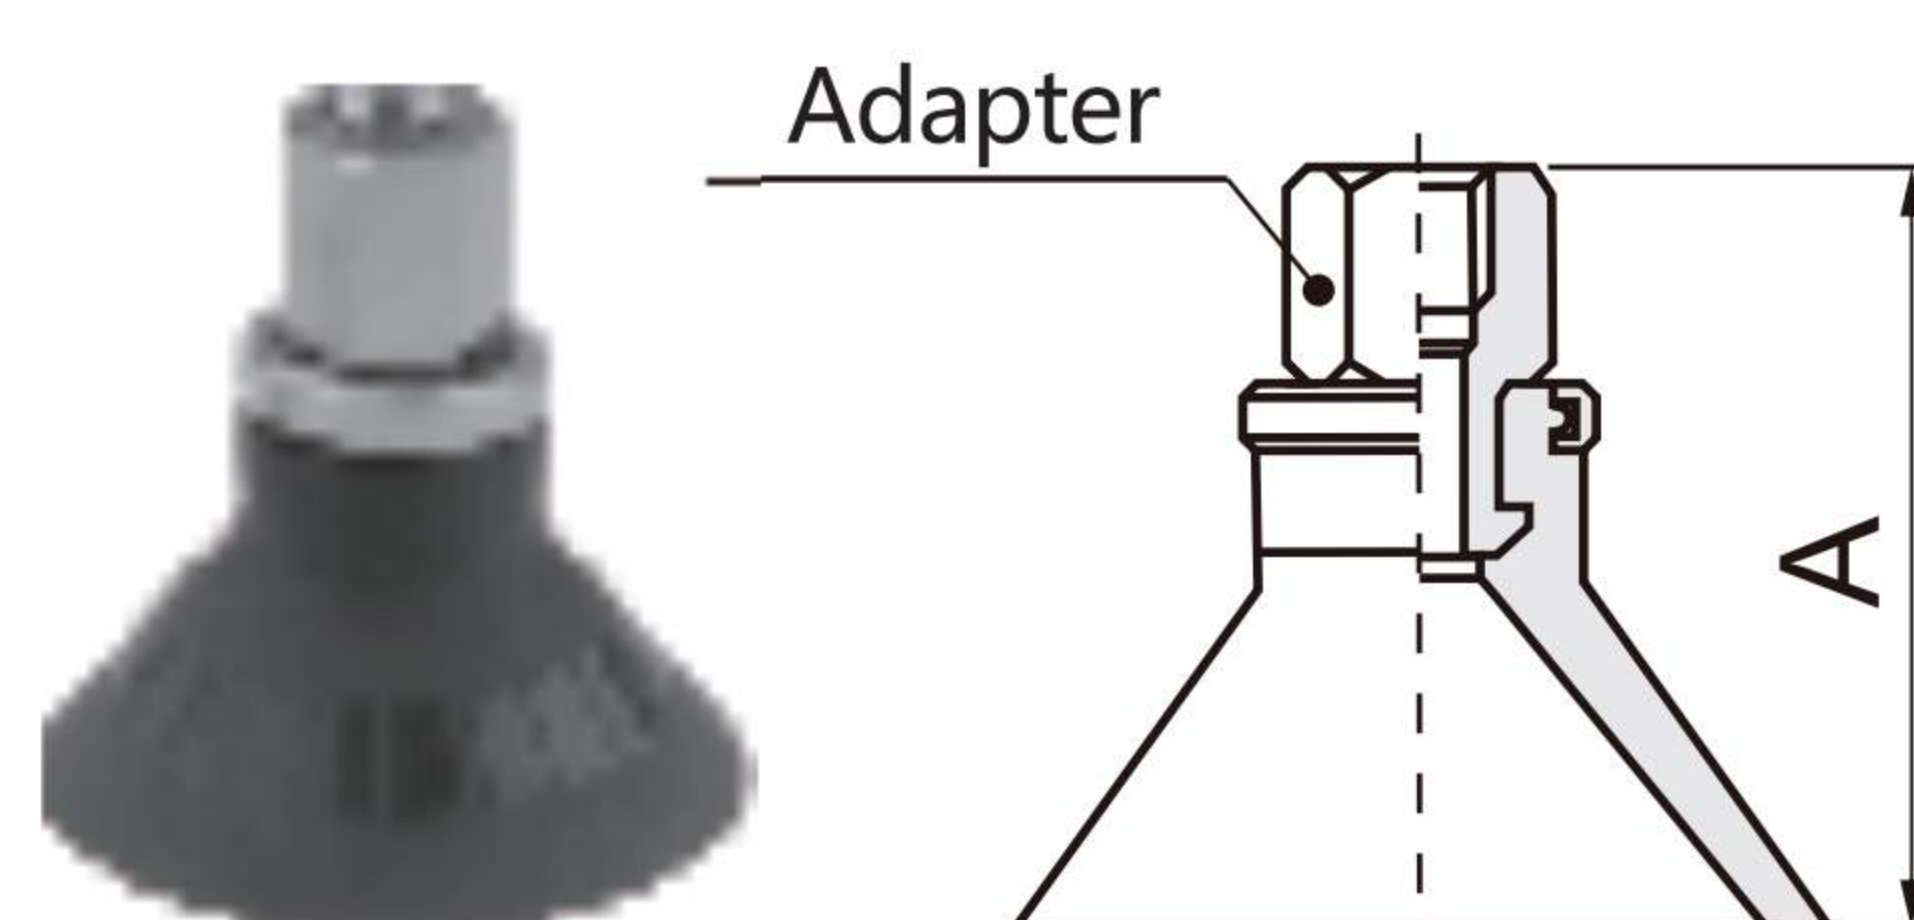

Model No.	A	Adapter
SZPT40D□-B6	29	SZPT4-B6
SZPT40D□-B8	35	SZPT4-B8
SZPT40D□-B01	35	SZPT4-B01

Bellows Type (B)
Ø40,Ø50