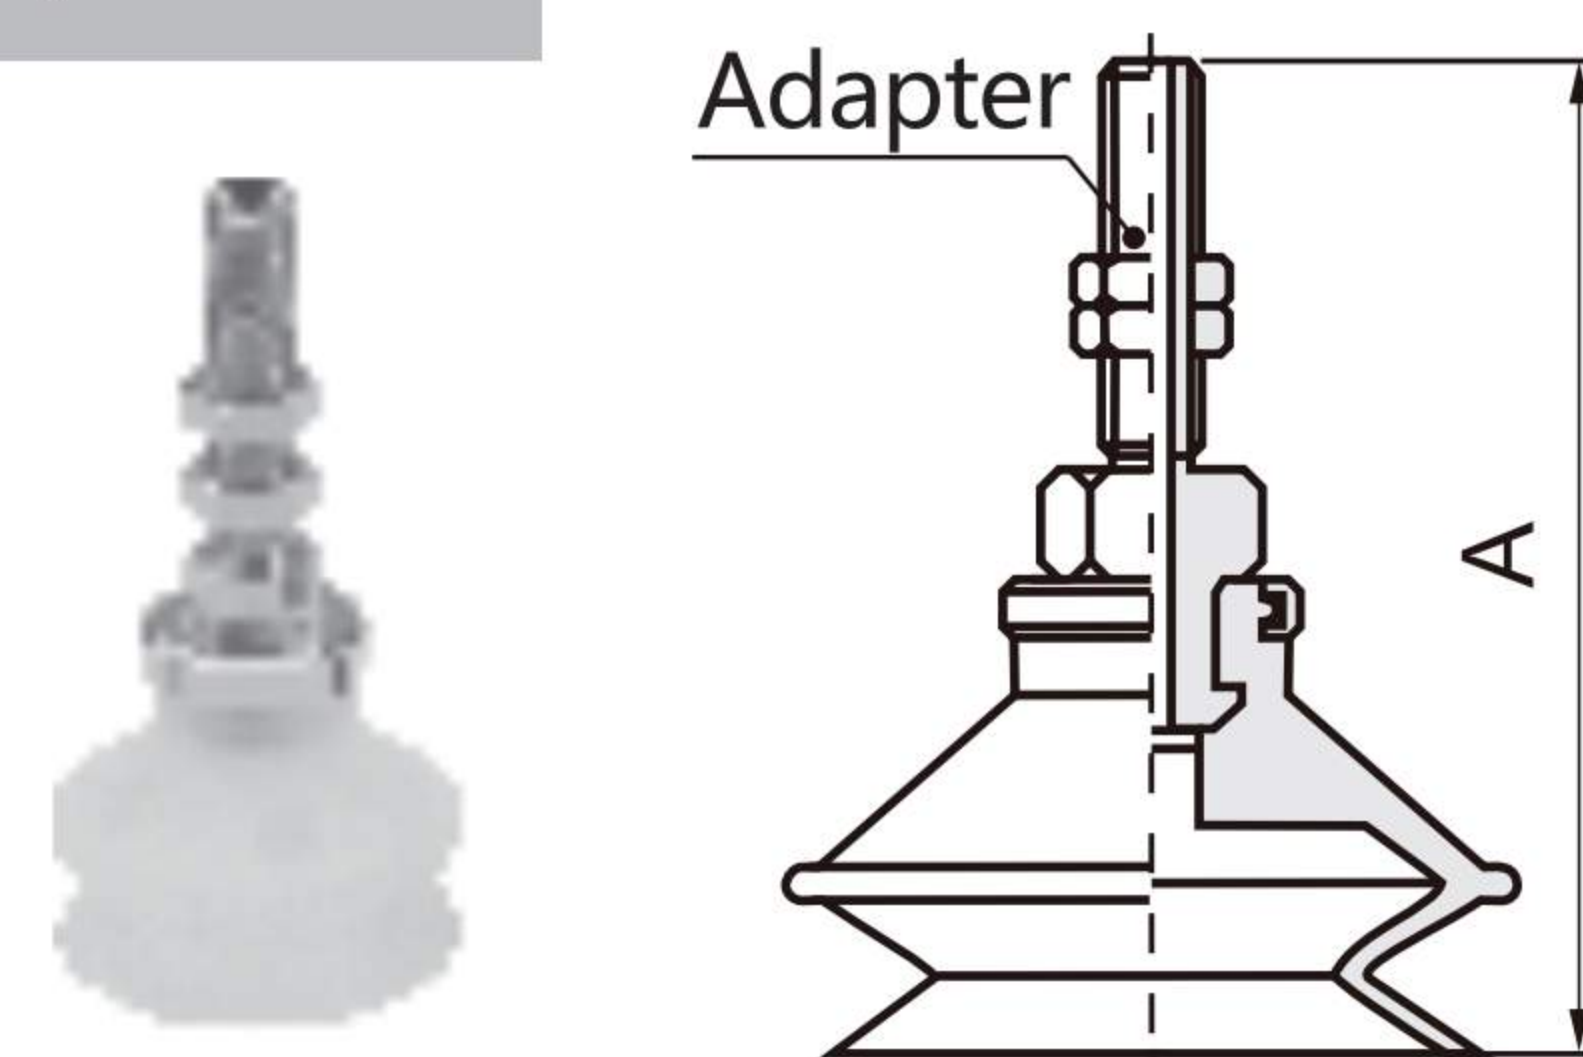

Bellows Type (B)
Ø20,Ø25,Ø32