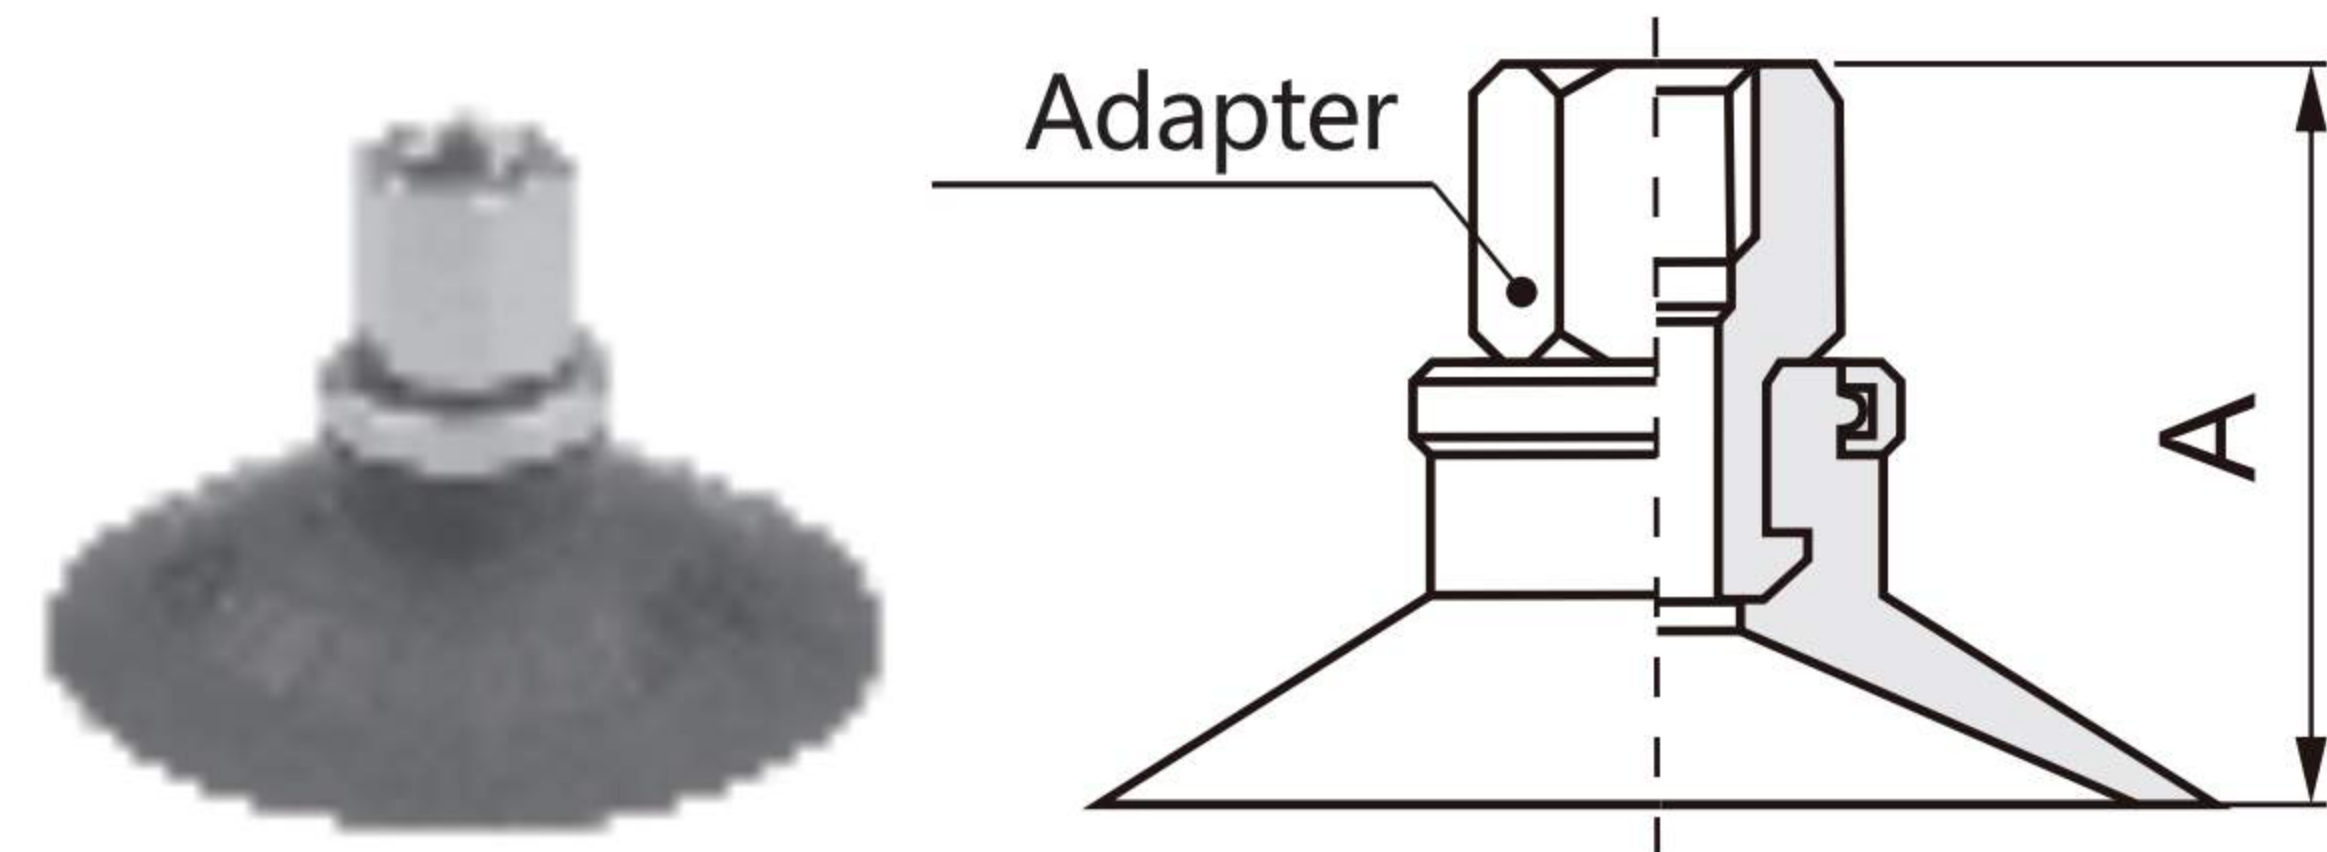

Pad Type

Flat Type (U)
Ø20,Ø25,Ø32

Model No.	A	Adapter
SZPT20U□-B5	23	SZPT3-B5
SZPT20U□-B6	23	SZPT3-B6
SZPT20U□-B8	29	SZPT3-B8
SZPT20U□-B01	29	SZPT3-B01
SZPT25U□-B5	23	SZPT3-B5
SZPT25U□-B6	23	SZPT3-B6
SZPT25U□-B8	29	SZPT3-B8
SZPT25U□-B01	29	SZPT3-B01
SZPT32U□-B5	23.5	SZPT3-B5
SZPT32U□-B6	23.5	SZPT3-B6
SZPT32U□-B8	29.5	SZPT3-B8
SZPT32U□-B01	29.5	SZPT3-B01

Flat Type with Ribs (C)
Ø20,Ø25,Ø32