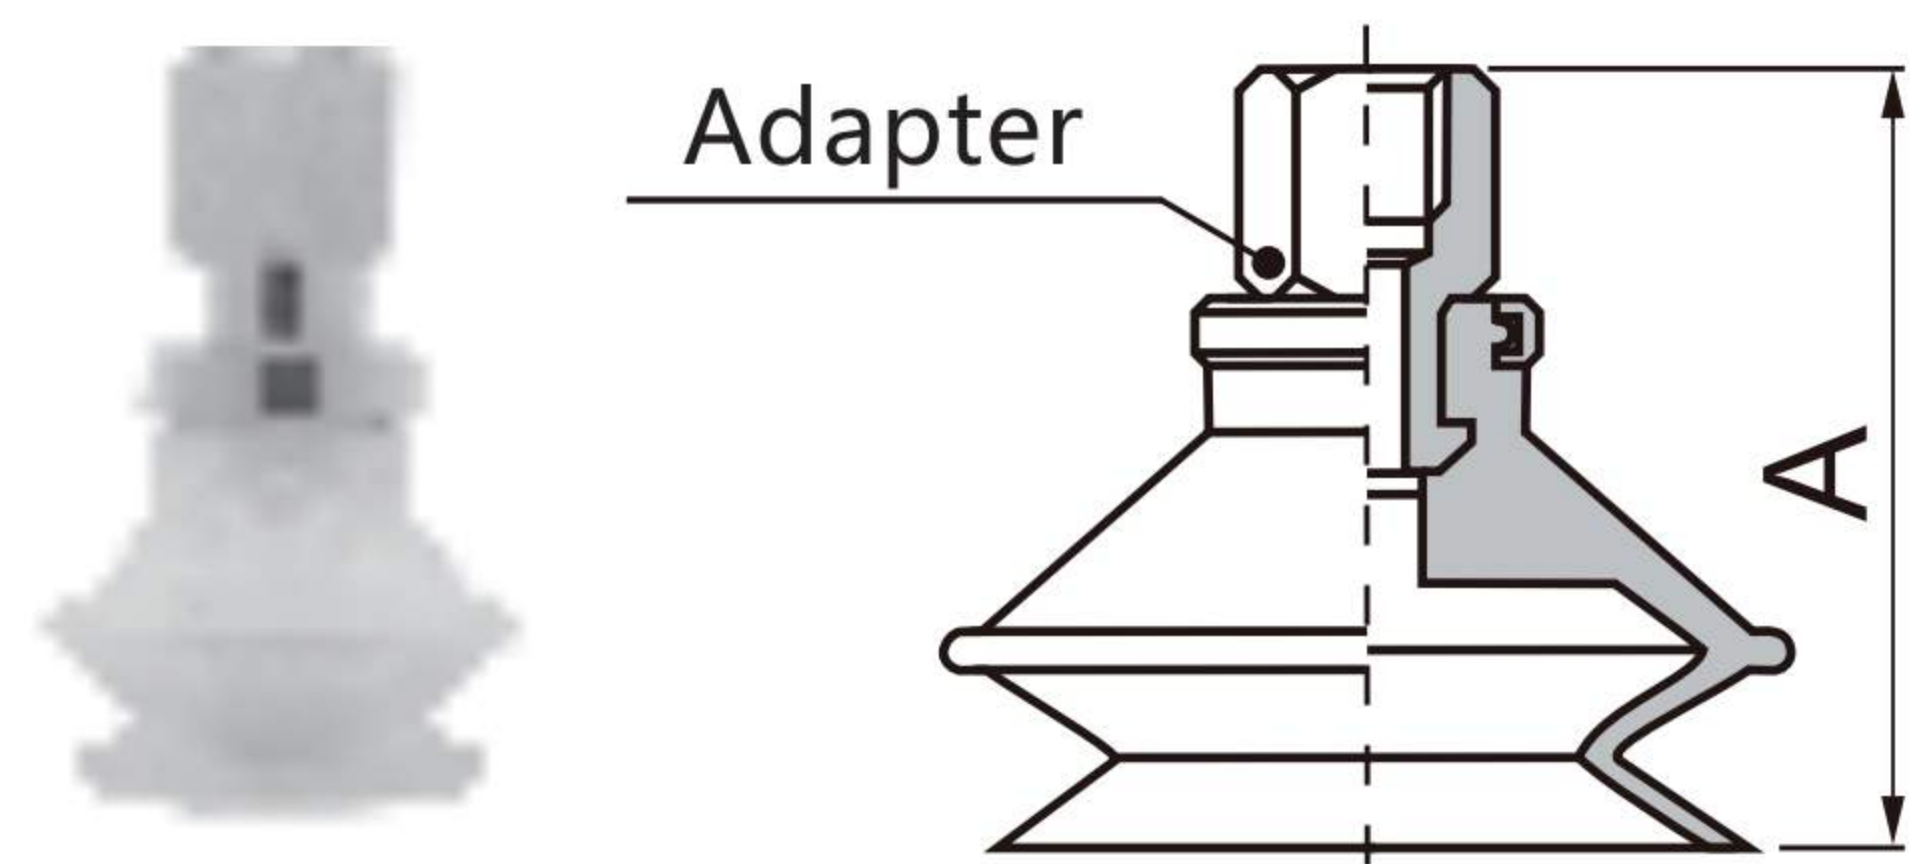

Adapter Model

Model No.	A	B
SZPT2-B5	M5X0.8	5
SZPT2-B6	M6X1.0	6

SZPT Series without Buffer

Pad Type

Bellows Type (B)
Ø10,Ø13,Ø16

Model No.	A	Adapter
SZPT10B□-B5	25	SZPT2-B5
SZPT10B□-B6	25	SZPT2-B6
SZPT10B□-B01	31	SZPT2-B01
SZPT13B□-B5	27.5	SZPT2-B5
SZPT13B□-B6	27.5	SZPT2-B6
SZPT13B□-B01	33.5	SZPT2-B01
SZPT16B□-B5	29	SZPT2-B5
SZPT16B□-B6	29	SZPT2-B6
SZPT16B□-B01	35	SZPT2-B01