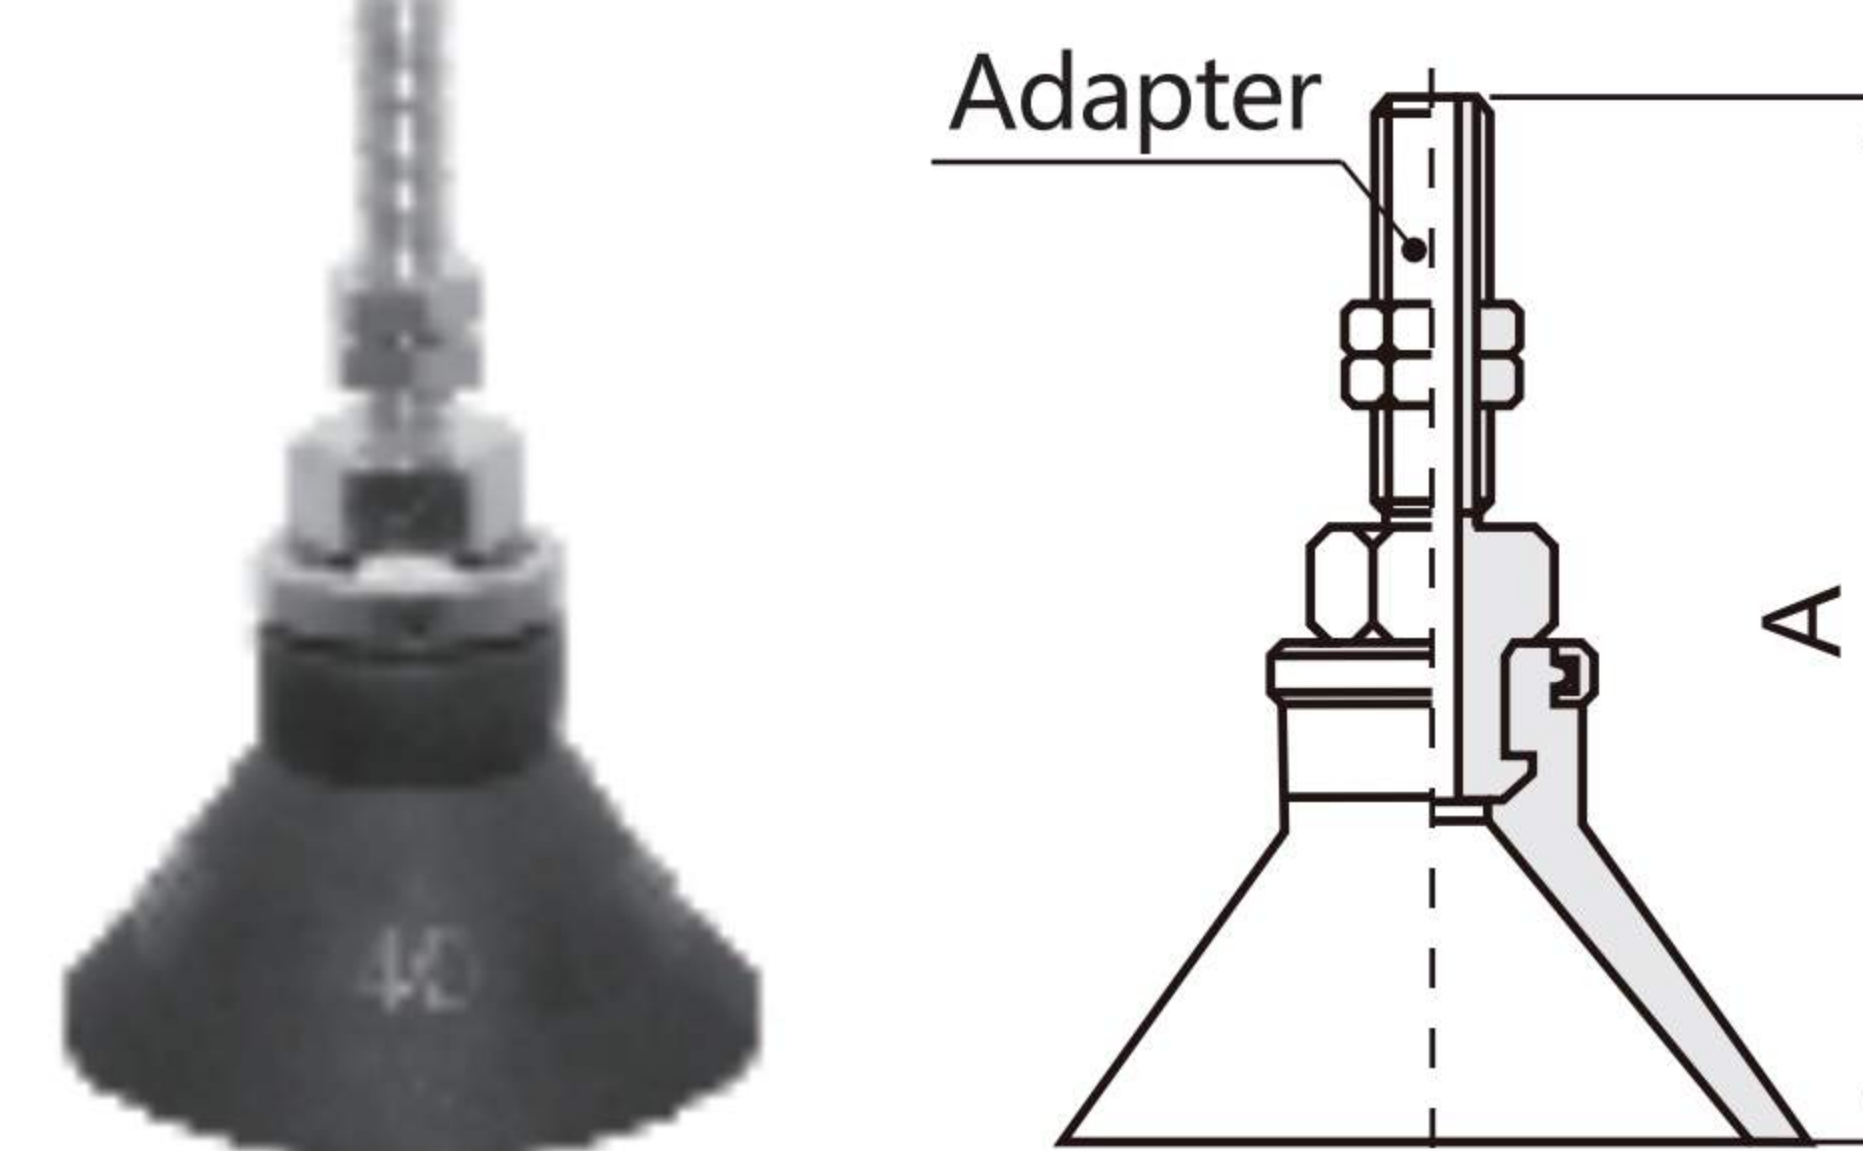

Model No.	A	Adapter
SZPT40D□-A6	61	SZPT3-A6
SZPT40D□-A8	51	SZPT3-A8

Flat Type (U)
Ø40,Ø50