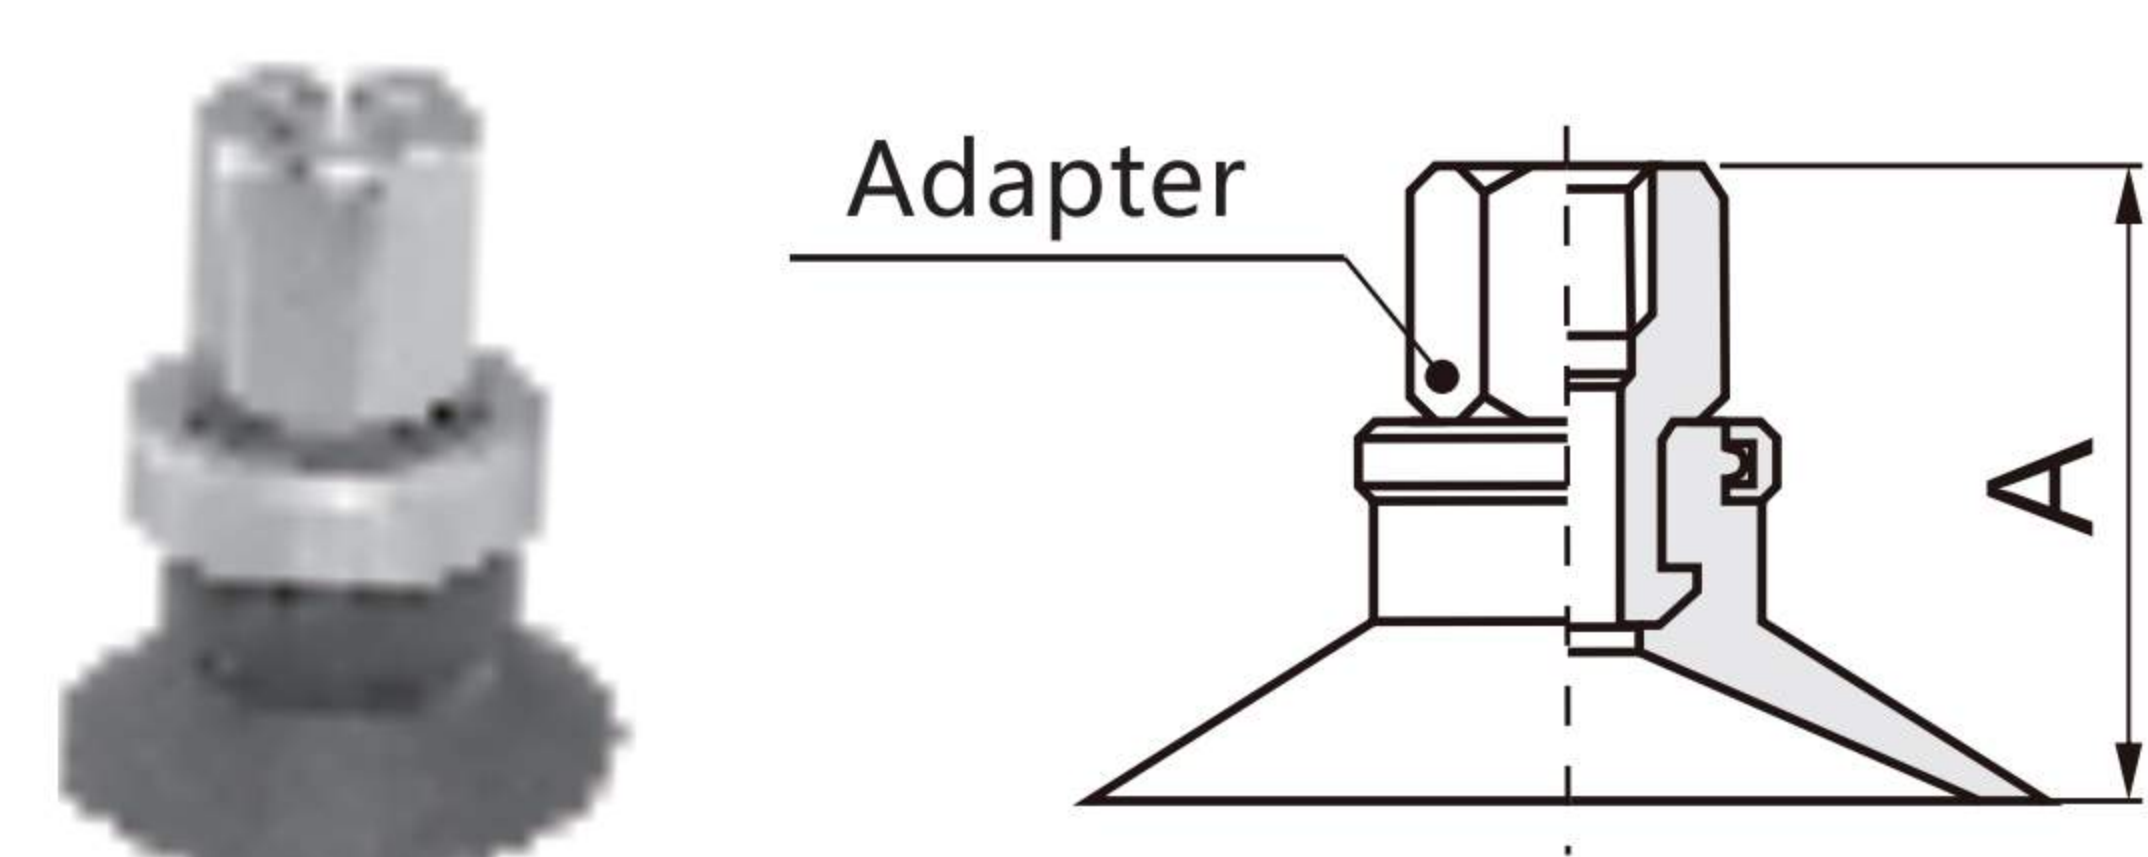

Model No.	A	Adapter
SZPT10U□-B5	21	SZPT2-B5
SZPT10U□-B6	21	SZPT2-B6
SZPT10U□-B01	27	SZPT2-B01
SZPT13U□-B5	21	SZPT2-B5
SZPT13U□-B6	21	SZPT2-B6
SZPT13U□-B01	27	SZPT2-B01
SZPT16U□-B5	21.5	SZPT2-B5
SZPT16U□-B6	21.5	SZPT2-B6
SZPT16U□-B01	27.5	SZPT2-B01

Flat Type with Ribs (C)
Ø10,Ø13,Ø16