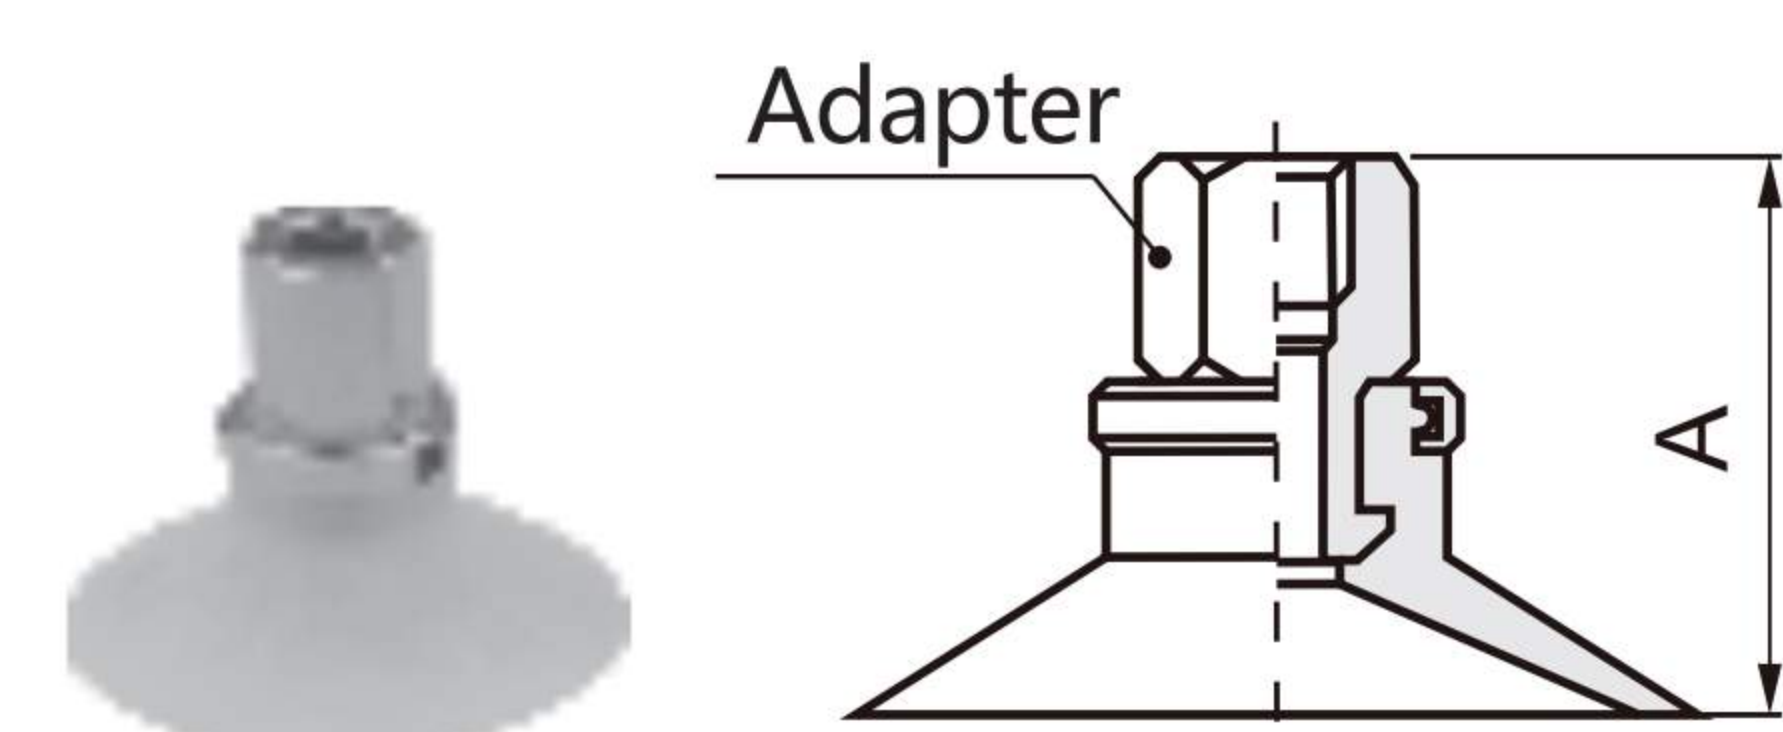

Model No.	A	Adapter
SZPT40U□-B6	32	SZPT4-B6
SZPT40U□-B8	32	SZPT4-B8
SZPT40U□-B01	32	SZPT4-B01
SZPT50U□-B6	33	SZPT4-B6
SZPT50U□-B8	33	SZPT4-B8
SZPT50U□-B01	33	SZPT4-B01

Flat Type with Ribs (C)
Ø40,Ø50