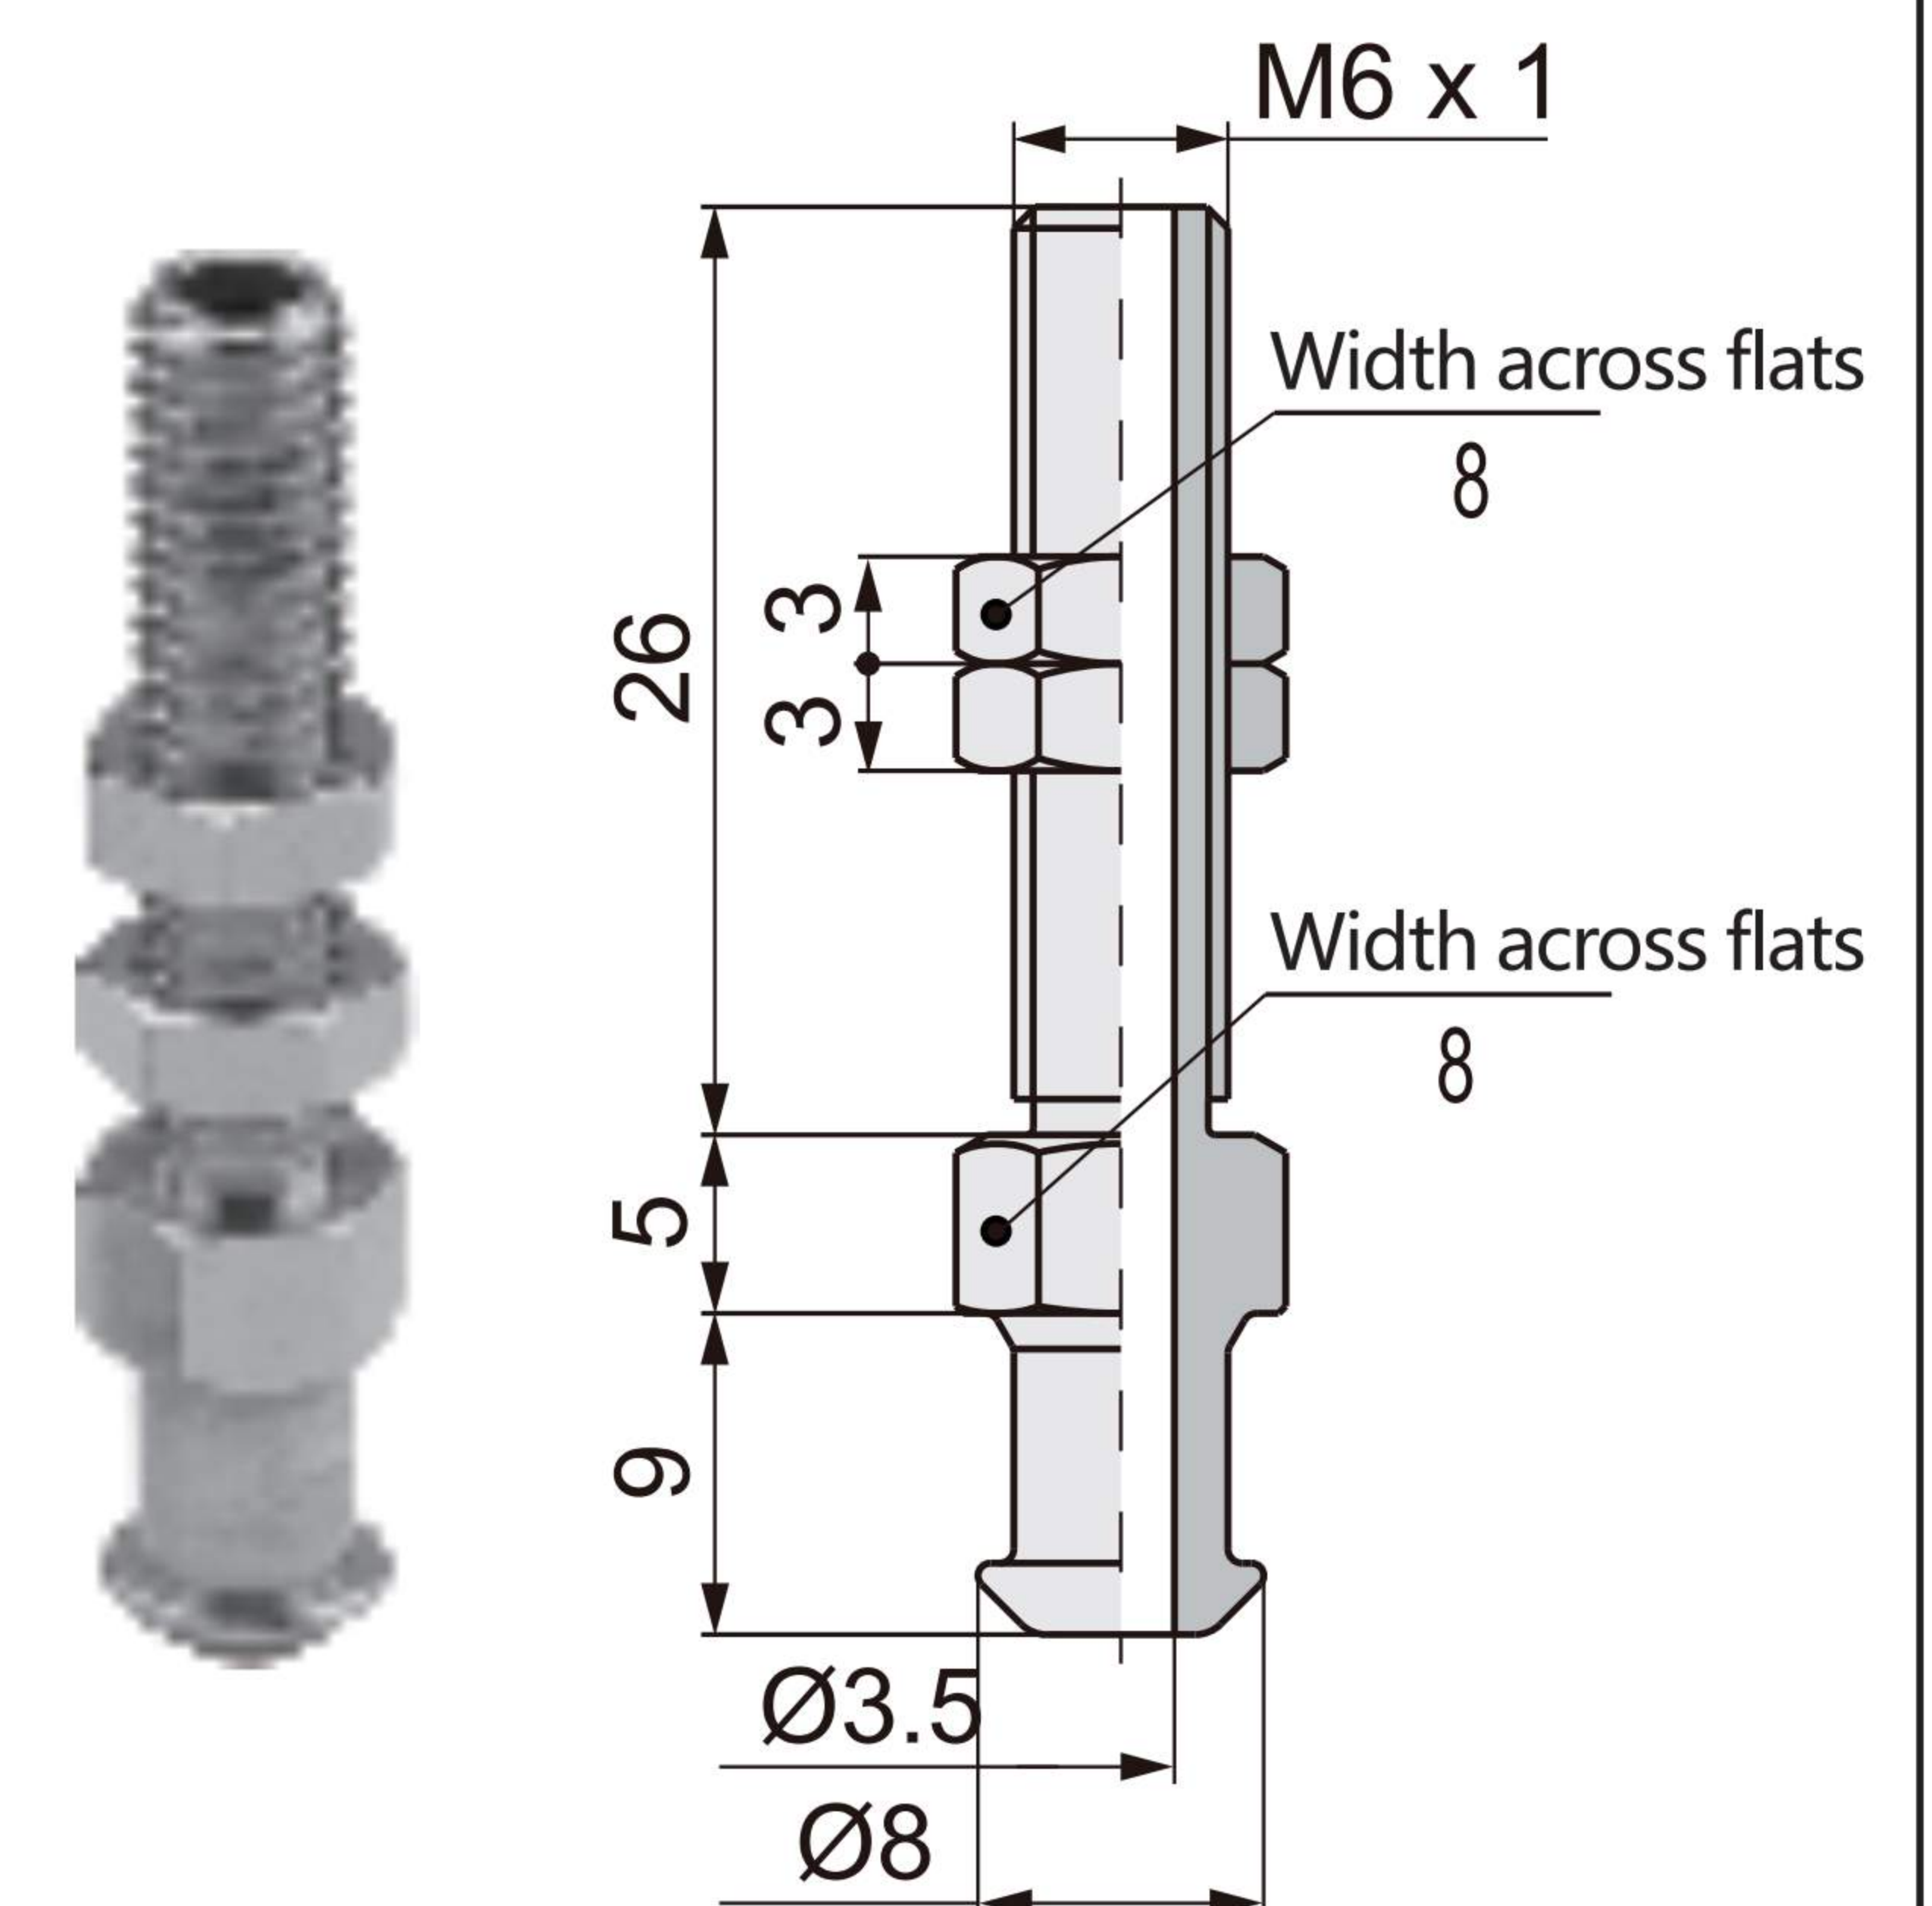

Model No.	A	B
SZPT2-B01	Rc1/8	6.2

Flat Type (U)
Ø20,Ø25,Ø32

Model No.	A	Adapter
SZPT20U□-A6	45	SZPT3-A6
SZPT20U□-A8	40	SZPT3-A8
SZPT25U□-A6	45	SZPT3-A6
SZPT25U□-A8	40	SZPT3-A8
SZPT32U□-A6	45.5	SZPT3-A6
SZPT32U□-A8	40.5	SZPT3-A8

Flat Type with Ribs (C)
Ø20,Ø25,Ø32

Model No.	A	Adapter
SZPT20C□-A6	45	SZPT3-A6
SZPT20C□-A8	40	SZPT3-A8
SZPT25C□-A6	45	SZPT3-A6
SZPT25C□-A8	40	SZPT3-A8
SZPT32C□-A6	45.5	SZPT3-A6
SZPT32C□-A8	40.5	SZPT3-A8

Adapter Model

SZPT3-A6