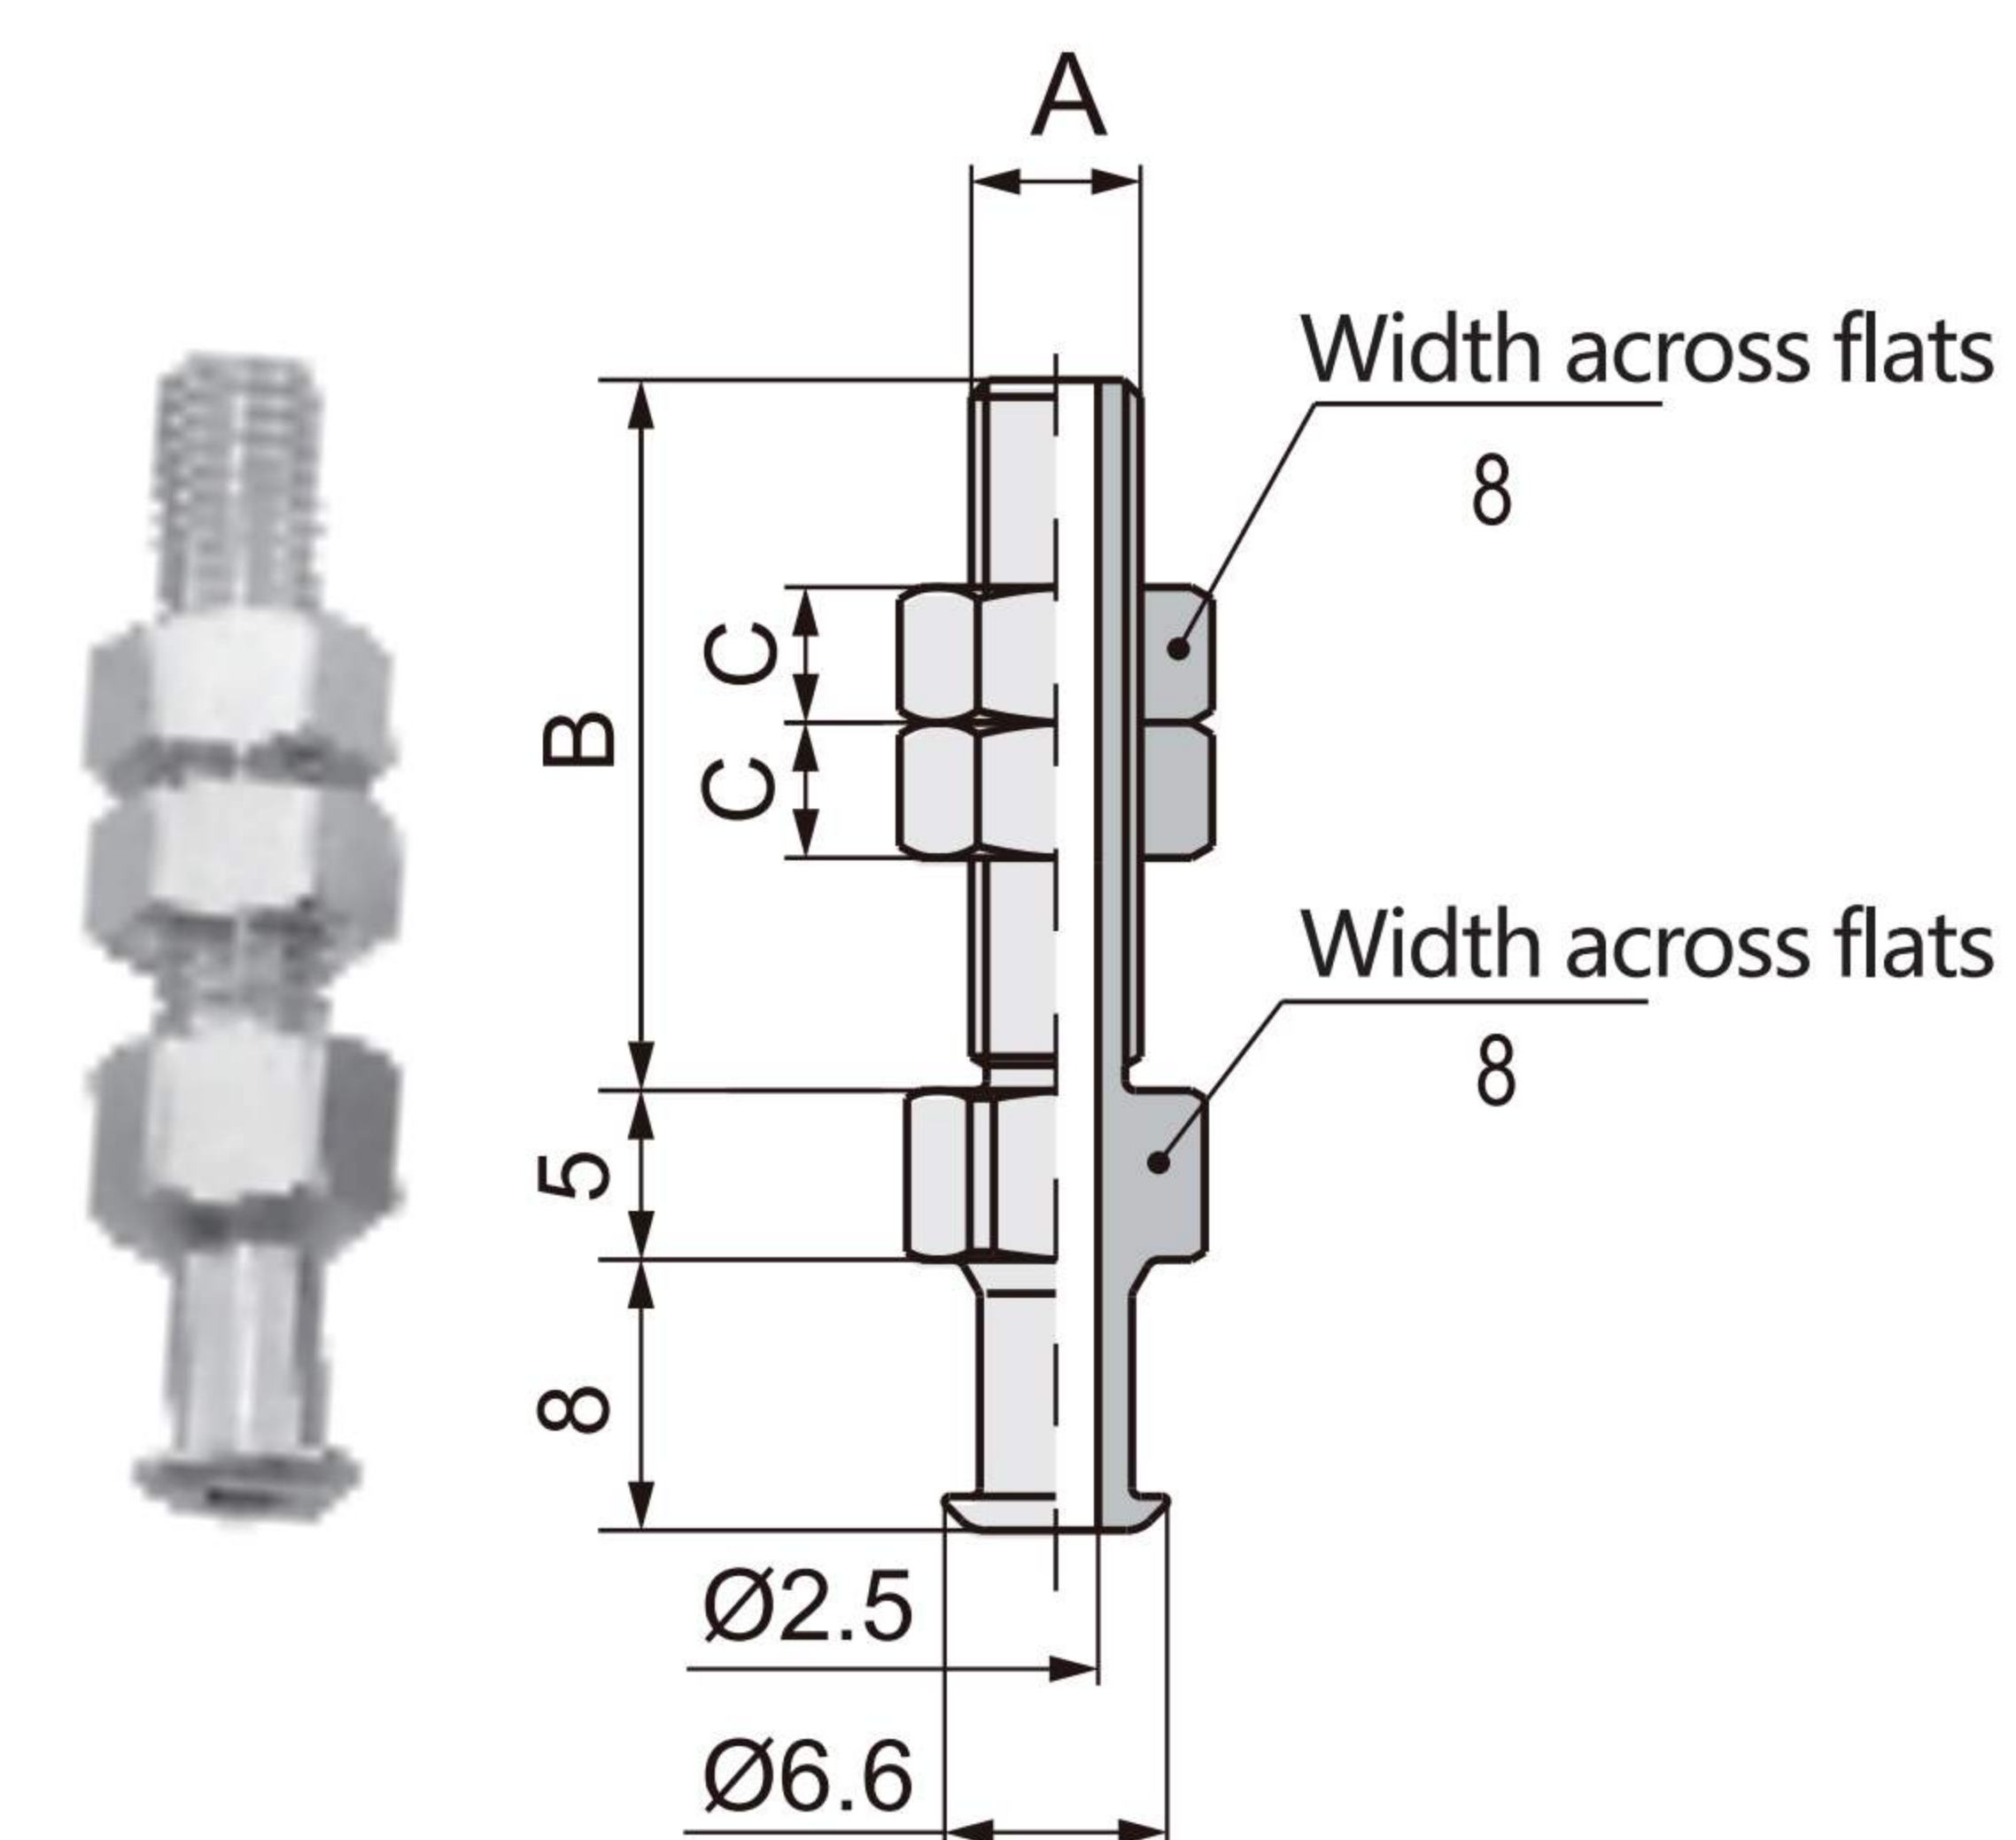

◎ Pad Type

Flat Type (U)
Ø10,Ø13,Ø16

Model No.	A	Adapter
SZPT10U□-A5	38	SZPT2-A5
SZPT10U□-A6	43	SZPT2-A6
SZPT13U□-A5	38	SZPT2-A5
SZPT13U□-A6	43	SZPT2-A6
SZPT16U□-A5	38.5	SZPT2-A5
SZPT16U□-A6	43.5	SZPT2-A6

Flat Type with Ribs (C)
Ø10,Ø13,Ø16

Model No.	A	Adapter
SZPT10C□-A5	38	SZPT2-A5
SZPT10C□-A6	43	SZPT2-A6
SZPT13C□-A5	38	SZPT2-A5
SZPT13C□-A6	43	SZPT2-A6
SZPT16C□-A5	38.5	SZPT2-A5
SZPT16C□-A6	43.5	SZPT2-A6

Adapter Model