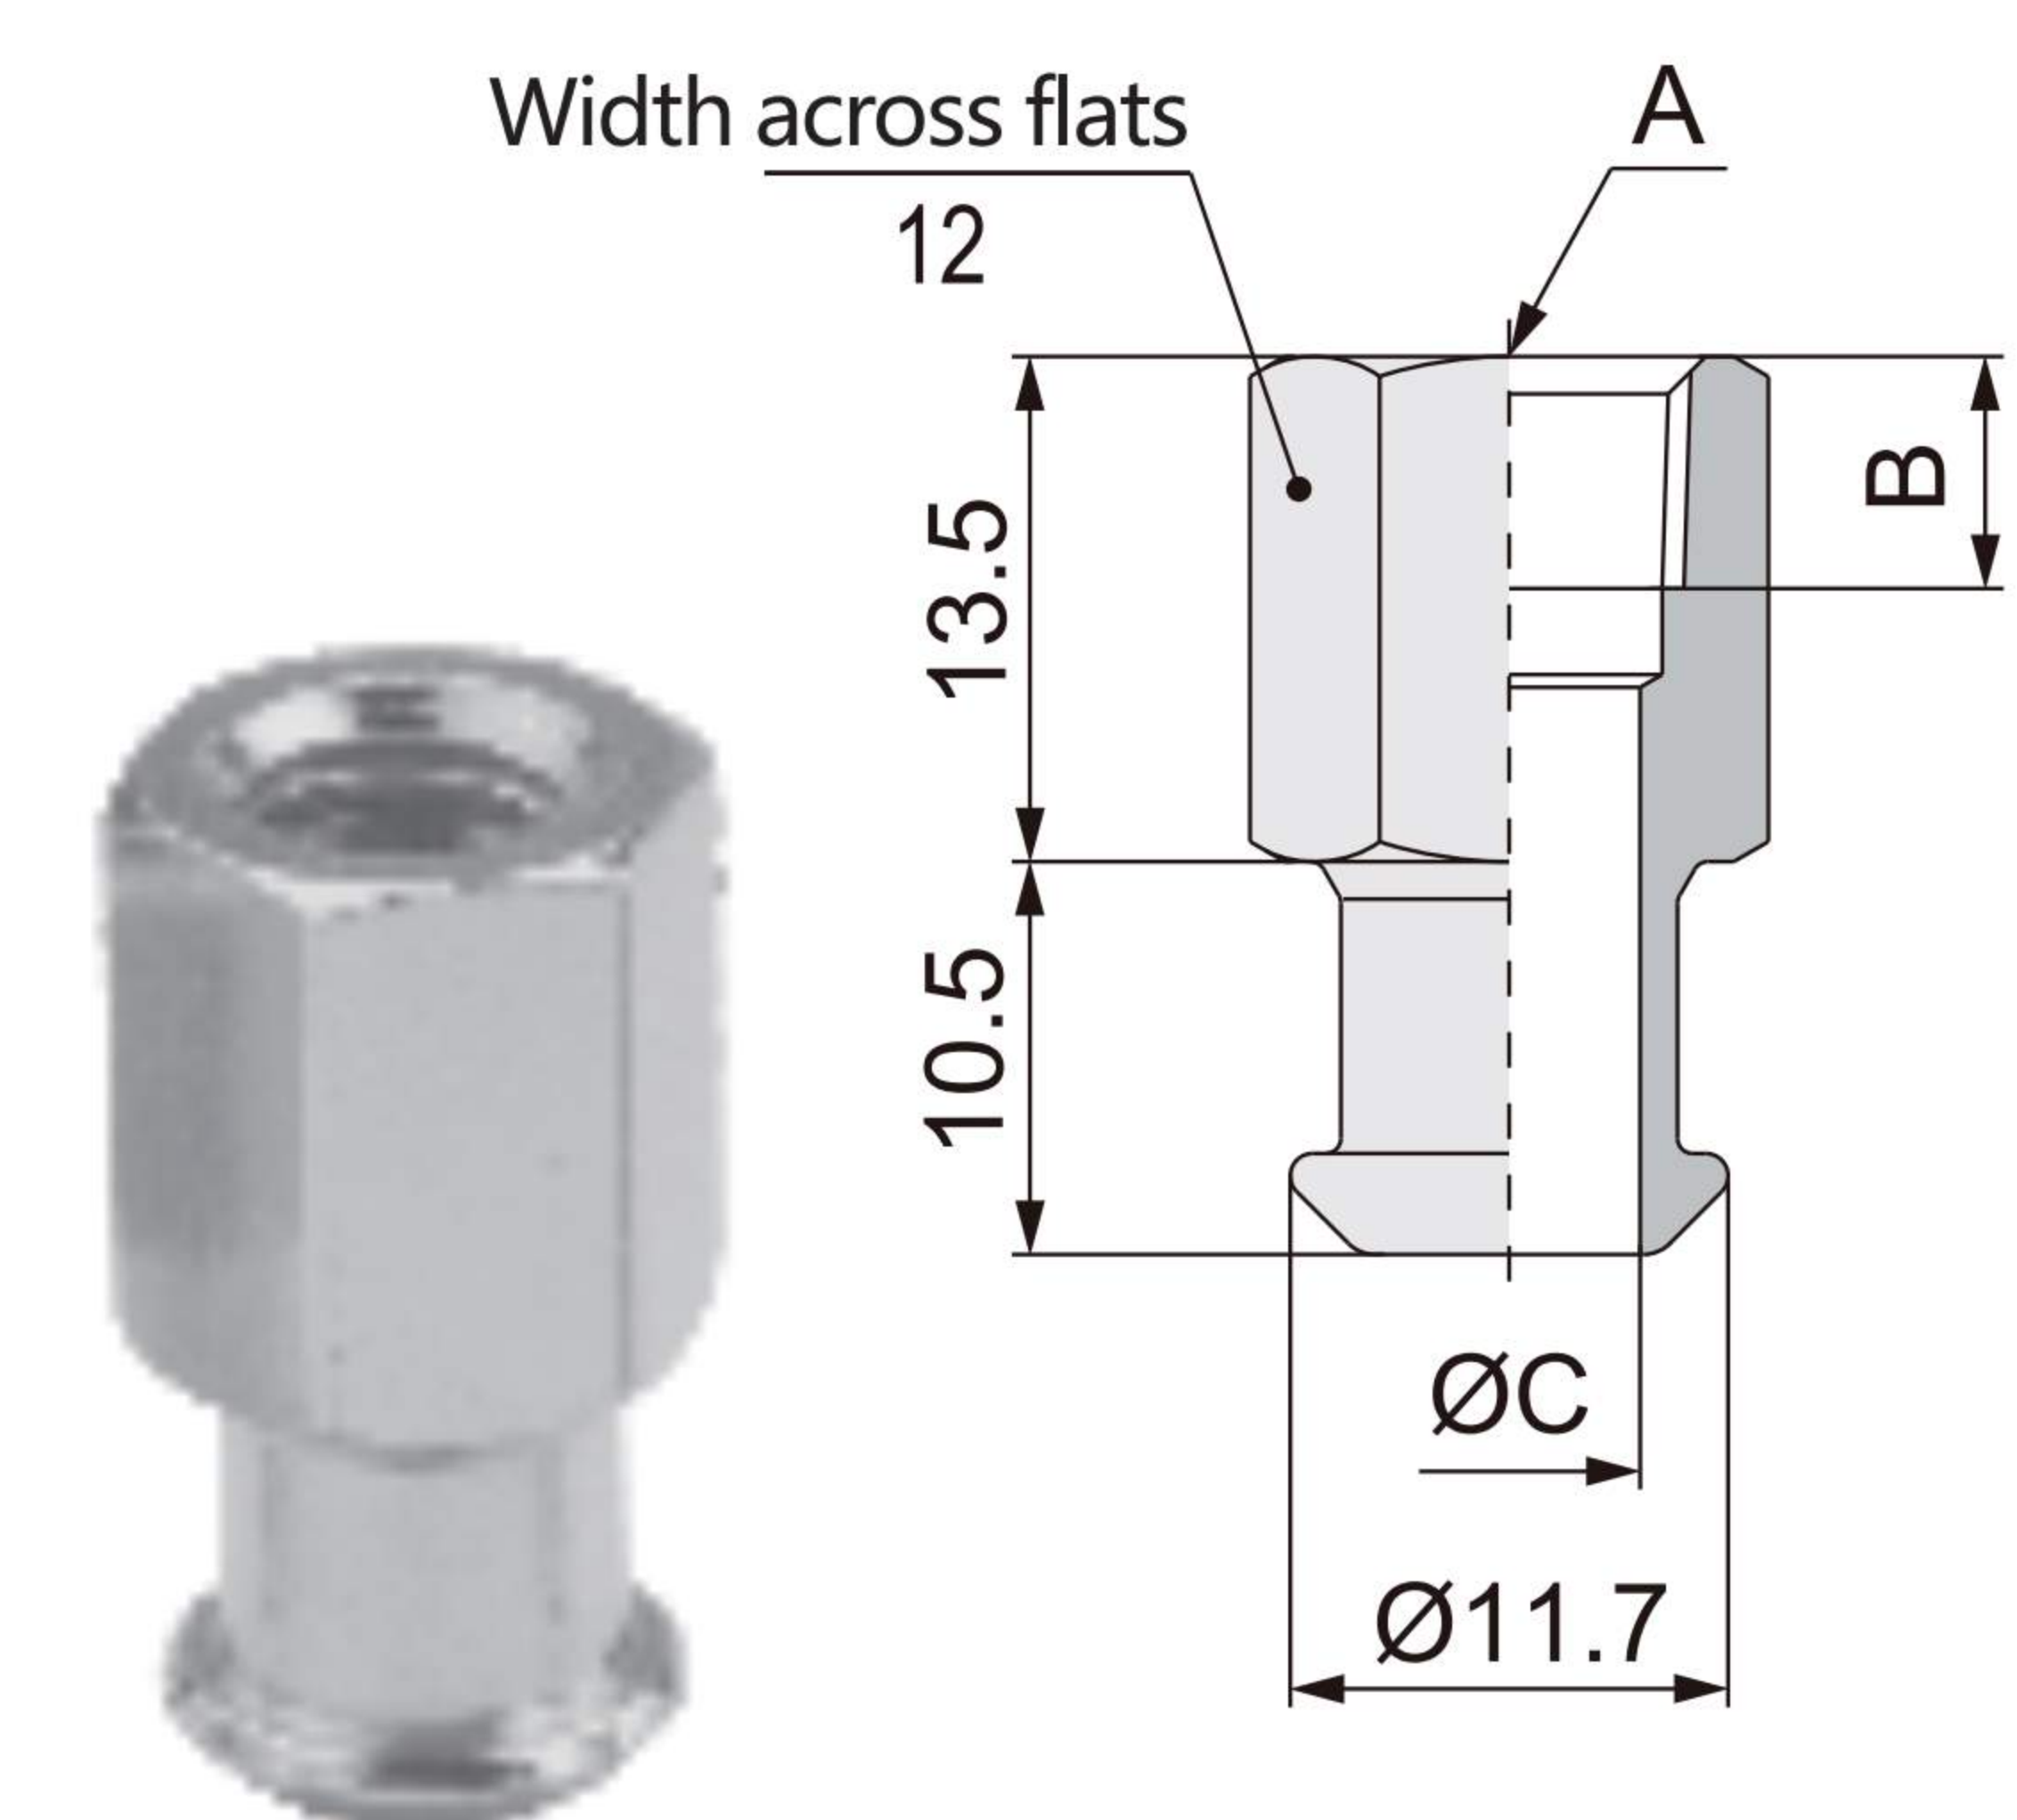

Model No.	A	B	C
SZPT4-B6	M6X1.0	6	4.9
SZPT4-B8	M8X1.25	8	7.5
SZPT4-B01	Rc1/8	6.2	7

Deep Type (D)
Ø40

Model No.	A	Adapter
SZPT40D□-B6	29	SZPT4-B6
SZPT40D□-B8	35	SZPT4-B8
SZPT40D□-B01	35	SZPT4-B01

Bellows Type (B)
Ø40,Ø50

Model No.	A	Adapter
SZPT40B□-B6	32.5	SZPT4-B6
SZPT40B□-B8	38.5	SZPT4-B8
SZPT40B□-B01	38.5	SZPT4-B01
SZPT50B□-B6	32.5	SZPT4-B6
SZPT50B□-B8	38.5	SZPT4-B8
SZPT50B□-B01	38.5	SZPT4-B01

6
SZPT
without Buffer