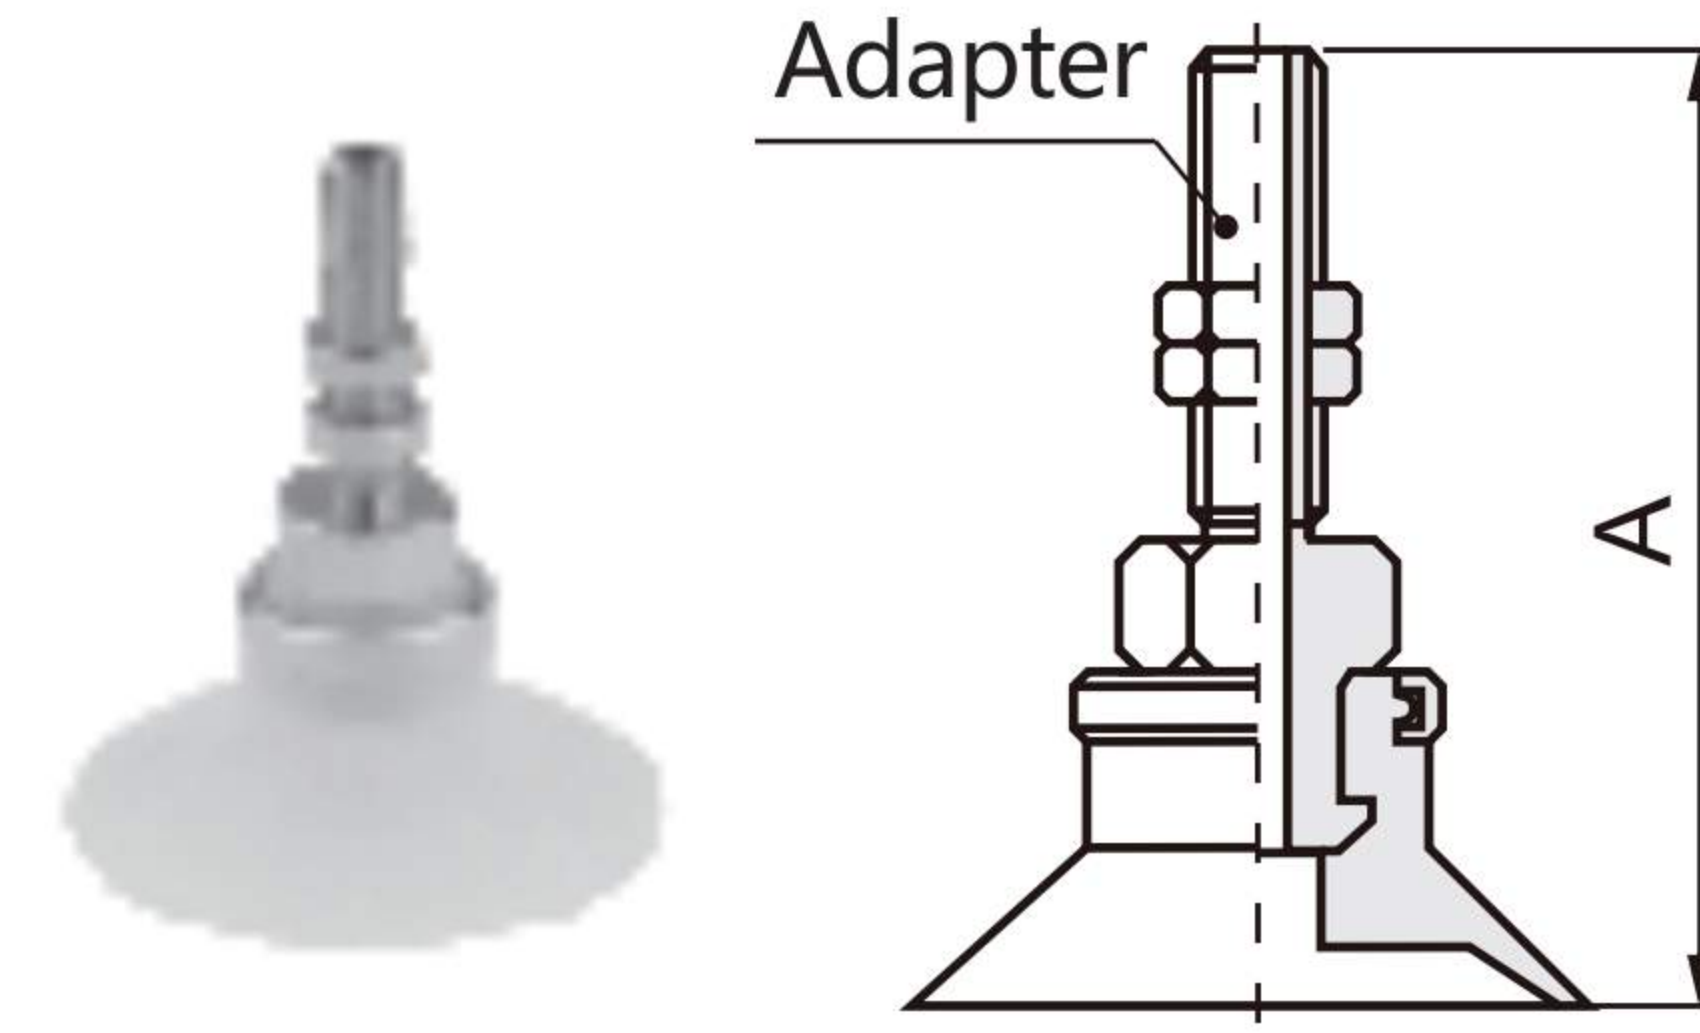

SZPT Series without Buffer

Pad Type

Flat Type (U)
Ø40,Ø50

Model No.	A	Adapter
SZPT40U□-A6	50.5	SZPT4-A6
SZPT40U□-A8	40.5	SZPT4-A8
SZPT50U□-A6	51.5	SZPT4-A6
SZPT50U□-A8	41.5	SZPT4-A8

Flat Type with Ribs (C)
Ø40,Ø50