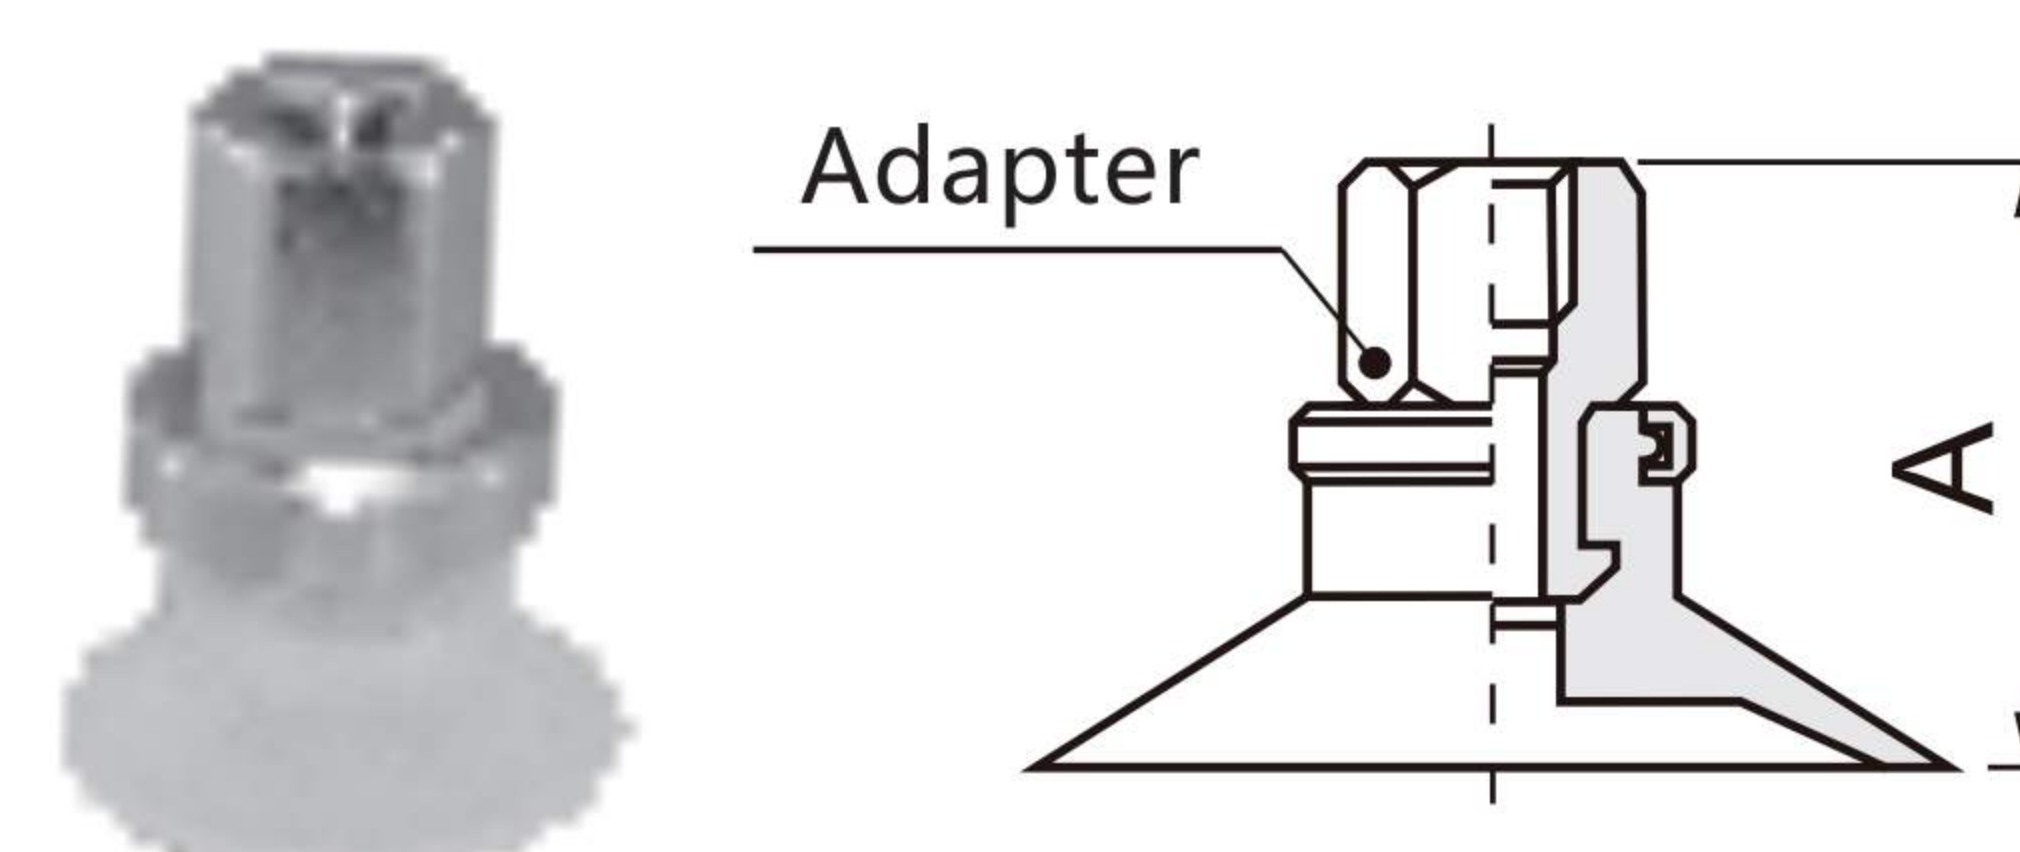

Model No.	A	Adapter
SZPT10C□-B5	21	SZPT2-B5
SZPT10C□-B6	21	SZPT2-B6
SZPT10C□-B01	27	SZPT2-B01
SZPT13C□-B5	21	SZPT2-B5
SZPT13C□-B6	21	SZPT2-B6
SZPT13C□-B01	27	SZPT2-B01
SZPT16C□-B5	21.5	SZPT2-B5
SZPT16C□-B6	21.5	SZPT2-B6
SZPT16C□-B01	27.5	SZPT2-B01

Adapter Model