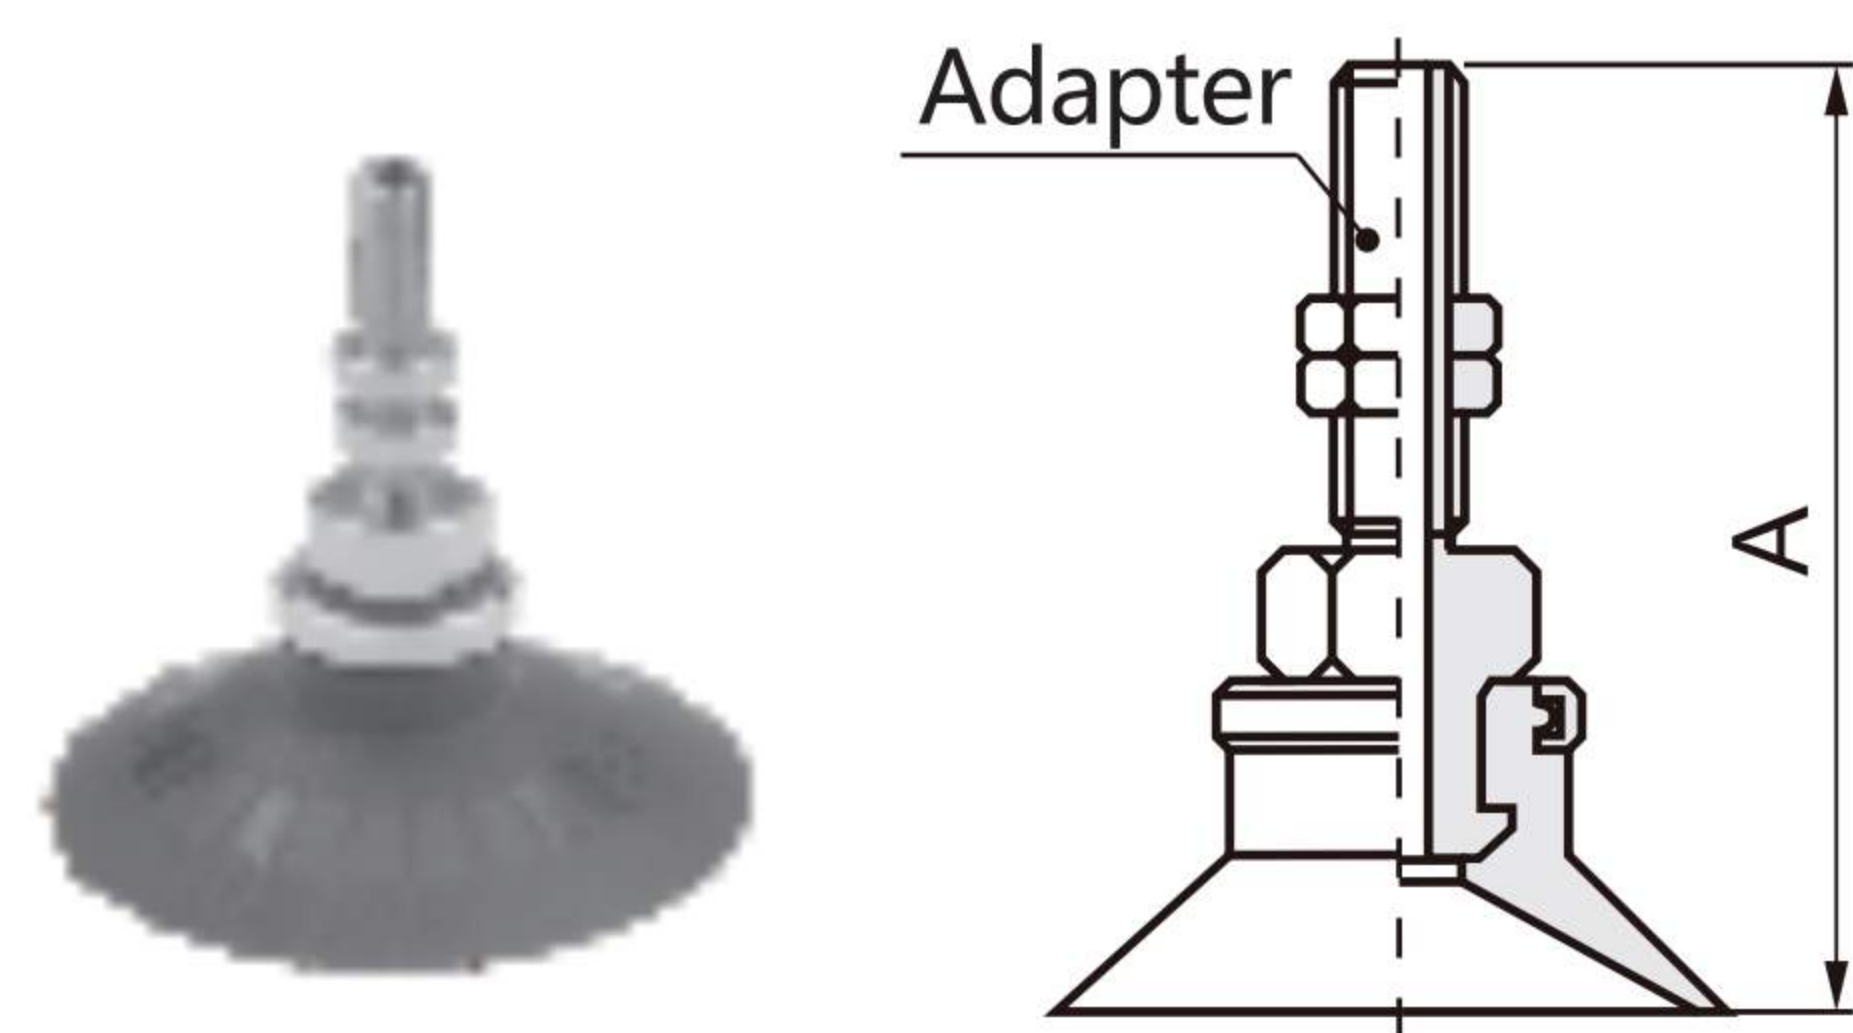

SZPT Series without Buffer

Pad Type

Flat Type (U)
Ø40,Ø50

Model No.	A	Adapter
SZPT40U□-A6	50.5	SZPT4-A6
SZPT40U□-A8	40.5	SZPT4-A8
SZPT50U□-A6	51.5	SZPT4-A6
SZPT50U□-A8	41.5	SZPT4-A8

Flat Type with Ribs (C)
Ø40,Ø50