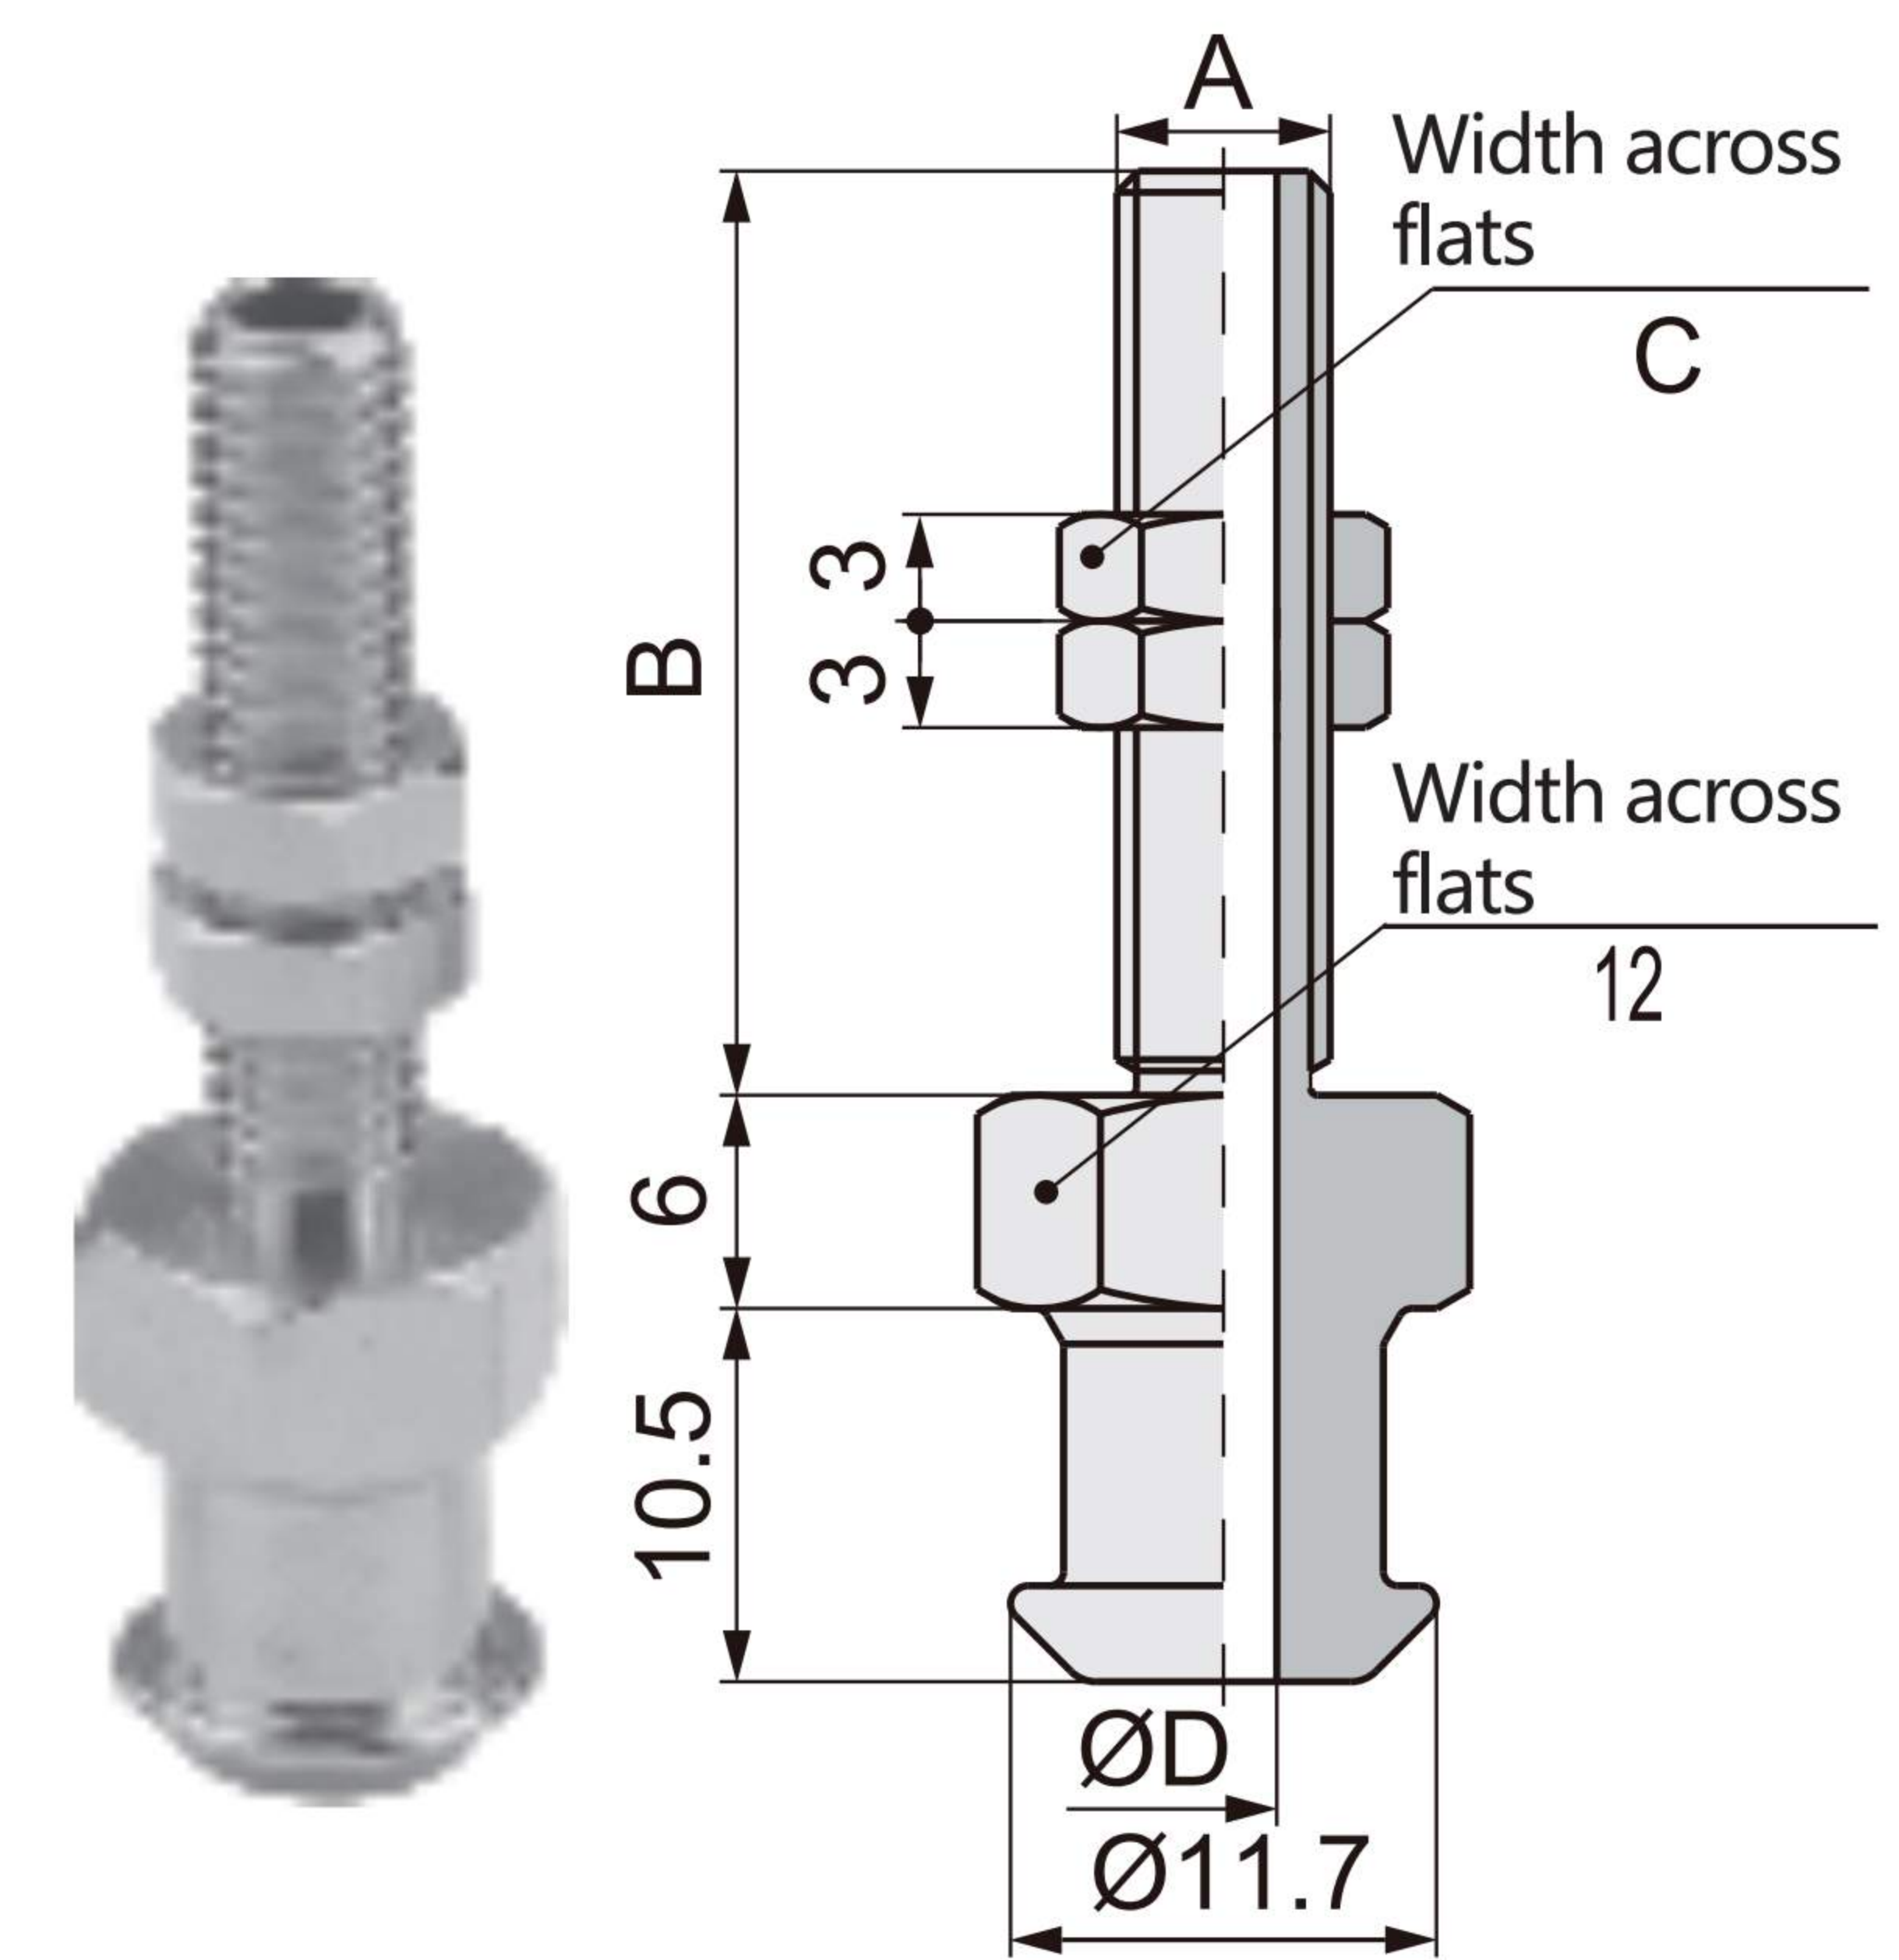

Model No.	A	Adapter
SZPT40C□-A6	50.5	SZPT4-A6
SZPT40C□-A8	40.5	SZPT4-A8
SZPT50C□-A6	51.5	SZPT4-A6
SZPT50C□-A8	41.5	SZPT4-A8

Adapter Model

Model No.	A	B	C	D
SZPT4-A6	M6X1	26	8	3
SZPT4-A8	M8X1	16	12	4.5

Bellows Type (B)
Ø40,Ø50