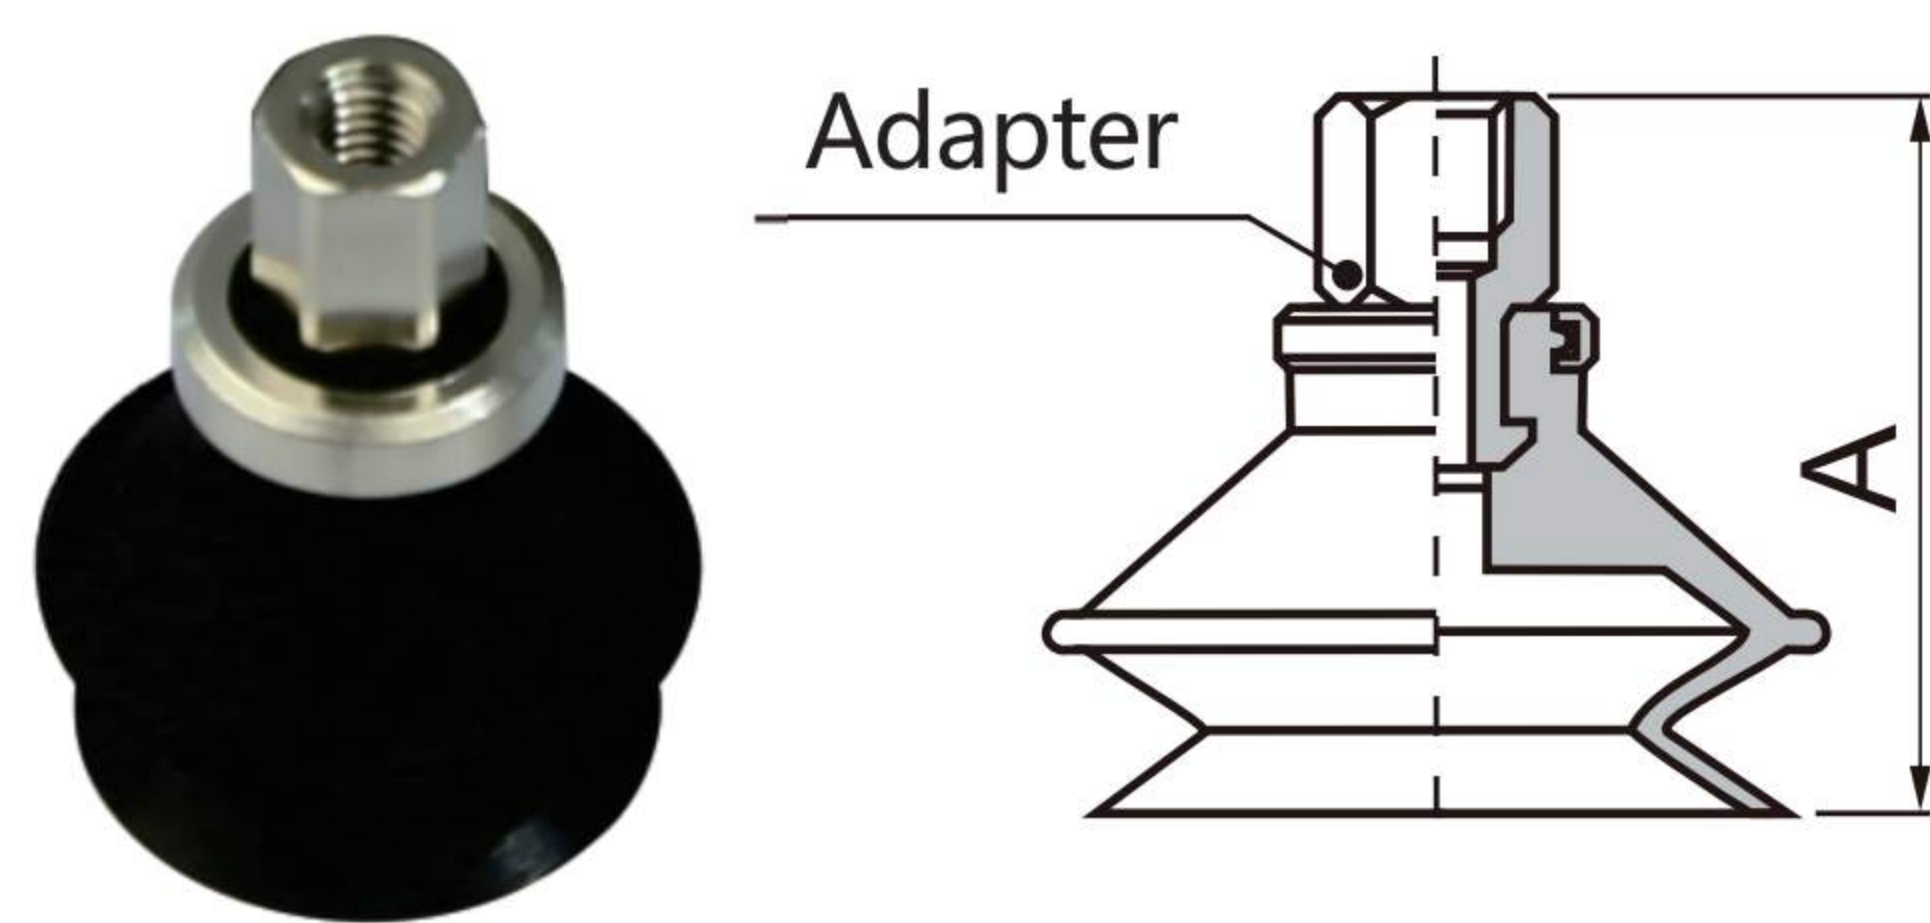

Model No.	A	Adapter
SZPT20B□-B5	32.5	SZPT3-B5
SZPT20B□-B6	32.5	SZPT3-B6
SZPT20B□-B8	38.5	SZPT3-B8
SZPT20B□-B01	38.5	SZPT3-B01
SZPT25B□-B5	32.5	SZPT3-B5
SZPT25B□-B6	32.5	SZPT3-B6
SZPT25B□-B8	38.5	SZPT3-B8
SZPT25B□-B01	38.5	SZPT3-B01
SZPT32B□-B5	38	SZPT3-B5
SZPT32B□-B6	38	SZPT3-B6
SZPT32B□-B8	44	SZPT3-B8
SZPT32B□-B01	44	SZPT3-B01

Deep Type (D)
Ø25